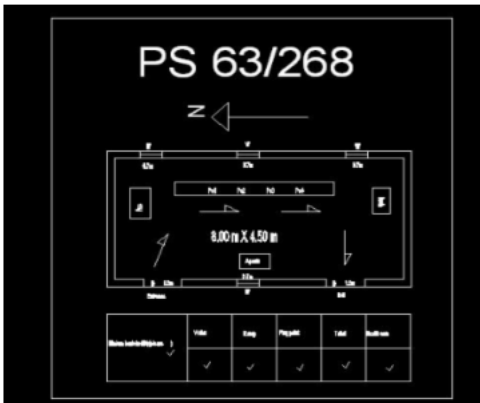

নির্বাচক নিবন্ধন আধিকারিকের স্বাক্ষর

Nazri Naksha

Google Map View

Polling Station Building Front View

Polling Station Front View

Cad View

Key MAP View

বিধানসভা নির্বাচনক্ষেত্রের নং, নাম : 63-রাণীনগর
ভাগ নং, নাম : 1-পাড়া-পশ্চিমপাড়া