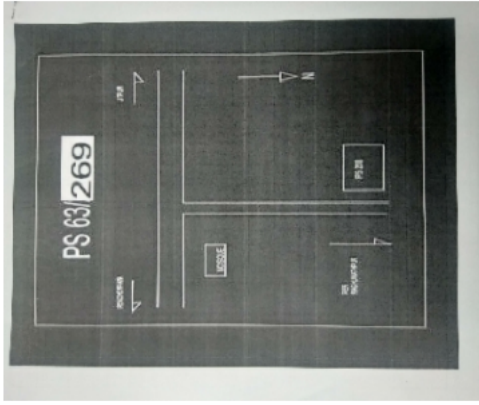

নির্বাচক নিবন্ধন আধিকারিকের স্বাক্ষর

Nazri Naksha

Google Map View

Polling Station Building Front View

Polling Station Front View

Cad View

Key MAP View

1 নাম : মানজুরা বেওয়া স্বামীর নাম: ওহিদুল সেখ বাড়ির নং : n0040 বয়স : 66 লিঙ্গ : মহিলা	MWR0142034 ফটো উপলব্ধ	2 নাম : মারসুদ সেখ স্বামীর নাম: মানজুরা বেওয়া বাড়ির নং : n0040 বয়স : 42 লিঙ্গ : পুরুষ	MWR2423812 ফটো উপলব্ধ	3 নাম : বাবুল আখতার পিতার নাম: আলীমুদ্দিন মণ্ডল বাড়ির নং : n0041 বয়স : 42 লিঙ্গ : পুরুষ	MWR1517747 ফটো উপলব্ধ
4 নাম : সামসুন্নাহার বিবি স্বামীর নাম: সাইদুল ইসলাম বাড়ির নং : n0041 বয়স : 41 লিঙ্গ : মহিলা	MWR2639268 ফটো উপলব্ধ	5 নাম : আবুল হোসেন মণ্ডল পিতার নাম: রহিম মণ্ডল বাড়ির নং : n0061 বয়স : 72 লিঙ্গ : পুরুষ	MWR0143867 ফটো উপলব্ধ	6 নাম : সোহরাব আলী সেখ পিতার নাম: আলীমুদ্দিন সেখ বাড়ির নং : n0034 বয়স : 50 লিঙ্গ : পুরুষ	MWR0141788 ফটো উপলব্ধ
7 নাম : তোহিমিনা খাতুন বিবি স্বামীর নাম: আব্দুর বিশাস বাড়ির নং : n0111 বয়স : 39 লিঙ্গ : মহিলা	MWR2639391 ফটো উপলব্ধ	8 নাম : আলমগীর বিপ্তা পিতার নাম: বজলুর রহমান বিশ্বাস বাড়ির নং : n0111 বয়স : 39 লিঙ্গ : পুরুষ	MWR2246767 ফটো উপলব্ধ	9 নাম : আলফাতন বিবি স্বামীর নাম: রসুল সেখ বাড়ির নং : n0065 বয়স : 88 লিঙ্গ : মহিলা	MWR0141671 ফটো উপলব্ধ
10 নাম : জলেমন বিবি স্বামীর নাম: ফজল সেখ বাড়ির নং : n0053 বয়স : 93 লিঙ্গ : মহিলা	MWR0141499 ফটো উপলব্ধ	11 নাম : কারীম খাতুন পিতার নাম: কারিম সেখ বাড়ির নং : n0109 বয়স : 46 লিঙ্গ : মহিলা	XYZ1227776 ফটো উপলব্ধ	12 নাম : আসাবুল সেখ পিতার নাম: কারিম সেখ বাড়ির নং : n0109 বয়স : 38 লিঙ্গ : পুরুষ	XYZ1227719 ফটো উপলব্ধ
13 নাম : রাফেজা খাতুন বেওয়া পিতার নাম: দিয়ার মণ্ডল বাড়ির নং : n0131 বয়স : 38 লিঙ্গ : মহিলা	XYZ1227487 ফটো উপলব্ধ	14 নাম : সাগরা বিবি স্বামীর নাম: হুমায়ুন সেখ বাড়ির নং : n0061 বয়স : 41 লিঙ্গ : মহিলা	XYZ1228006 ফটো উপলব্ধ	15 নাম : মান্নান সেখ পিতার নাম: নূরুল সেখ বাড়ির নং : n0061 বয়স : 37 লিঙ্গ : পুরুষ	XYZ1227172 ফটো উপলব্ধ
16 নাম : কহিনুর বেওয়া স্বামীর নাম: ইসলাম সেখ বাড়ির নং : n0066 বয়স : 66 লিঙ্গ : মহিলা	MWR0141846 ফটো উপলব্ধ	17 নাম : রেণু মণ্ডল পিতার নাম: কাশেম মণ্ডল বাড়ির নং : n0049 বয়স : 36 লিঙ্গ : পুরুষ	XYZ0966457 ফটো উপলব্ধ	18 নাম : রাজিব মণ্ডল পিতার নাম: কাশেম মণ্ডল বাড়ির নং : n0049 বয়স : 36 লিঙ্গ : পুরুষ	XYZ1666171 ফটো উপলব্ধ
19 নাম : হাফেজান বিবি স্বামীর নাম: ছিদ্দিক মন্ডল বাড়ির নং : n0141 বয়স : 78 লিঙ্গ : মহিলা	MWR0143495 ফটো উপলব্ধ	20 নাম : সীমার আলী মণ্ডল পিতার নাম: ডাঃ মণ্ডল বাড়ির নং : n0141 বয়স : 66 লিঙ্গ : পুরুষ	MWR0143487 ফটো উপলব্ধ	21 নাম : সাজু খাতুন বিবি স্বামীর নাম: মলিম সাখ বাড়ির নং : n0065 বয়স : 39 লিঙ্গ : মহিলা	XYZ1026160 ফটো উপলব্ধ
22 নাম : জেলেখা বিবি স্বামীর নাম: ফুলছার সেখ বাড়ির নং : n0002 বয়স : 66 লিঙ্গ : মহিলা	MWR0142406 ফটো উপলব্ধ	23 নাম : ইয়ুস আলী পিতার নাম: ফুলছার সেখ বাড়ির নং : n0002 বয়স : 37 লিঙ্গ : পুরুষ	XYZ1227271 ফটো উপলব্ধ	24 নাম : সায়েপআলী সেখ পিতার নাম: লুজমান সেখ বাড়ির নং : n0069 বয়স : 59 লিঙ্গ : পুরুষ	MWR0145029 ফটো উপলব্ধ
25 নাম : টিটু মণ্ডল পিতার নাম: হাচেন আলী মন্ডল বাড়ির নং : n0045 বয়স : 34 লিঙ্গ : পুরুষ	XYZ1729284 ফটো উপলব্ধ	26 নাম : কাশেম আলী মণ্ডল পিতার নাম: ওকিল মণ্ডল বাড়ির নং : n0049 বয়স : 67 লিঙ্গ : পুরুষ	MWR0143453 ফটো উপলব্ধ	27 নাম : হাচেন আলী মণ্ডল পিতার নাম: নইমুদ্দিন মণ্ডল বাড়ির নং : n0049 বয়স : 68 লিঙ্গ : পুরুষ	MWR0143446 ফটো উপলব্ধ
28 নাম : আসিরন বিবি স্বামীর নাম: সপাতুল্লা সেখ বাড়ির নং : n0049 বয়স : 76 লিঙ্গ : মহিলা	MWR0143479 ফটো উপলব্ধ	29 নাম : মুনজুরা খাতুন বিবি স্বামীর নাম: গোলাম গাউস বাড়ির নং : n0124 বয়স : 39 লিঙ্গ : মহিলা	MWR2639284 ফটো উপলব্ধ	30 নাম : রাবিয়া বিবি স্বামীর নাম: কিসমতুল্লা মণ্ডল বাড়ির নং : n0045 বয়স : 75 লিঙ্গ : মহিলা	MWR0142182 ফটো উপলব্ধ