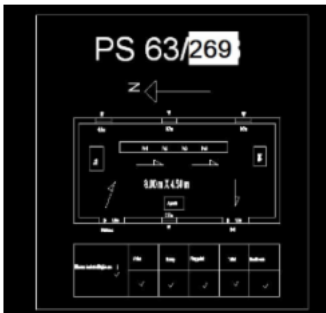

নির্বাচক নিবন্ধন আধিকারিকের স্বাক্ষর

Nazri Naksha

Google Map View

Polling Station Building Front View

Polling Station Front View

Cad View

Key MAP View

1 নাম : মানজুরা বেওয়া স্বামীর নাম: ওহিদুল সেখ বাড়ির নং : n0040 বয়স : 66 লিঙ্গ : মহিলা	MWR0142034 ফটো উপলব্ধ	2 নাম : মারসুদ সেখ স্বামীর নাম: মানজুরা বেওয়া বাড়ির নং : n0040 বয়স : 42 লিঙ্গ : পুরুষ	MWR2423812 ফটো উপলব্ধ	3 নাম : বাবুল আখতার পিতার নাম: আলীমুদ্দিন মণ্ডল বাড়ির নং : n0041 বয়স : 42 লিঙ্গ : পুরুষ	MWR1517747 ফটো উপলব্ধ
4 নাম : সামসুন্নাহার বিবি স্বামীর নাম: সাইদুল ইসলাম বাড়ির নং : n0041 বয়স : 41 লিঙ্গ : মহিলা	MWR2639268 ফটো উপলব্ধ	5 নাম : আবুল হোসেন মণ্ডল পিতার নাম: রহিম মণ্ডল বাড়ির নং : n0061 বয়স : 72 লিঙ্গ : পুরুষ	MWR0143867 ফটো উপলব্ধ	6 নাম : সোহরাব আলী সেখ পিতার নাম: আলীমুদ্দিন সেখ বাড়ির নং : n0034 বয়স : 50 লিঙ্গ : পুরুষ	MWR0141788 ফটো উপলব্ধ
7 নাম : তোহিমিনা খাতুন বিবি স্বামীর নাম: আব্দুর বিশাস বাড়ির নং : n0111 বয়স : 39 লিঙ্গ : মহিলা	MWR2639391 ফটো উপলব্ধ	8 নাম : আলমগীর বিপ্তা পিতার নাম: বজলুর রহমান বিশ্বাস বাড়ির নং : n0111 বয়স : 39 লিঙ্গ : পুরুষ	MWR2246767 ফটো উপলব্ধ	9 নাম : আলফাতন বিবি স্বামীর নাম: রসুল সেখ বাড়ির নং : n0065 বয়স : 88 লিঙ্গ : মহিলা	MWR0141671 ফটো উপলব্ধ
10 নাম : জলেমন বিবি স্বামীর নাম: ফজল সেখ বাড়ির নং : n0053 বয়স : 93 লিঙ্গ : মহিলা	MWR0141499 ফটো উপলব্ধ	11 নাম : কারীম খাতুন পিতার নাম: কারিম সেখ বাড়ির নং : n0109 বয়স : 46 লিঙ্গ : মহিলা	XYZ1227776 ফটো উপলব্ধ	12 নাম : আসাবুল সেখ পিতার নাম: কারিম সেখ বাড়ির নং : n0109 বয়স : 38 লিঙ্গ : পুরুষ	XYZ1227719 ফটো উপলব্ধ
13 নাম : রাফেজা খাতুন বেওয়া পিতার নাম: দিয়ার মণ্ডল বাড়ির নং : n0131 বয়স : 38 লিঙ্গ : মহিলা	XYZ1227487 ফটো উপলব্ধ	14 নাম : সাগরা বিবি স্বামীর নাম: হুমায়ুন সেখ বাড়ির নং : n0061 বয়স : 41 লিঙ্গ : মহিলা	XYZ1228006 ফটো উপলব্ধ	15 নাম : মান্নান সেখ পিতার নাম: নূরুল সেখ বাড়ির নং : n0061 বয়স : 37 লিঙ্গ : পুরুষ	XYZ1227172 ফটো উপলব্ধ
16 নাম : কহিনুর বেওয়া স্বামীর নাম: ইসলাম সেখ বাড়ির নং : n0066 বয়স : 66 লিঙ্গ : মহিলা	MWR0141846 ফটো উপলব্ধ	17 নাম : রেণু মণ্ডল পিতার নাম: কাশেম মণ্ডল বাড়ির নং : n0049 বয়স : 36 লিঙ্গ : পুরুষ	XYZ0966457 ফটো উপলব্ধ	18 নাম : রাজিব মণ্ডল পিতার নাম: কাশেম মণ্ডল বাড়ির নং : n0049 বয়স : 36 লিঙ্গ : পুরুষ	XYZ1666171 ফটো উপলব্ধ
19 নাম : হাফেজান বিবি স্বামীর নাম: ছিদ্দিক মন্ডল বাড়ির নং : n0141 বয়স : 78 লিঙ্গ : মহিলা	MWR0143495 ফটো উপলব্ধ	20 নাম : সীমার আলী মণ্ডল পিতার নাম: ডাঃ মণ্ডল বাড়ির নং : n0141 বয়স : 66 লিঙ্গ : পুরুষ	MWR0143487 ফটো উপলব্ধ	21 নাম : সাজু খাতুন বিবি স্বামীর নাম: মলিম সাখ বাড়ির নং : n0065 বয়স : 39 লিঙ্গ : মহিলা	XYZ1026160 ফটো উপলব্ধ
22 নাম : জেলেখা বিবি স্বামীর নাম: ফুলছার সেখ বাড়ির নং : n0002 বয়স : 66 লিঙ্গ : মহিলা	MWR0142406 ফটো উপলব্ধ	23 নাম : ইয়ুস আলী পিতার নাম: ফুলছার সেখ বাড়ির নং : n0002 বয়স : 37 লিঙ্গ : পুরুষ	XYZ1227271 ফটো উপলব্ধ	24 নাম : সায়েপআলী সেখ পিতার নাম: লুজমান সেখ বাড়ির নং : n0069 বয়স : 59 লিঙ্গ : পুরুষ	MWR0145029 ফটো উপলব্ধ
25 নাম : টিটু মণ্ডল পিতার নাম: হাচেন আলী মন্ডল বাড়ির নং : n0045 বয়স : 34 লিঙ্গ : পুরুষ	XYZ1729284 ফটো উপলব্ধ	26 নাম : কাশেম আলী মণ্ডল পিতার নাম: ওকিল মণ্ডল বাড়ির নং : n0049 বয়স : 67 লিঙ্গ : পুরুষ	MWR0143453 ফটো উপলব্ধ	27 নাম : হাচেন আলী মণ্ডল পিতার নাম: নইমুদ্দিন মণ্ডল বাড়ির নং : n0049 বয়স : 68 লিঙ্গ : পুরুষ	MWR0143446 ফটো উপলব্ধ
28 নাম : আসিরন বিবি স্বামীর নাম: সপাতুল্লা সেখ বাড়ির নং : n0049 বয়স : 76 লিঙ্গ : মহিলা	MWR0143479 ফটো উপলব্ধ	29 নাম : মুনজুরা খাতুন বিবি স্বামীর নাম: গোলাম গাউস বাড়ির নং : n0124 বয়স : 39 লিঙ্গ : মহিলা	MWR2639284 ফটো উপলব্ধ	30 নাম : রাবিয়া বিবি স্বামীর নাম: কিসমতুল্লা মণ্ডল বাড়ির নং : n0045 বয়স : 75 লিঙ্গ : মহিলা	MWR0142182 ফটো উপলব্ধ