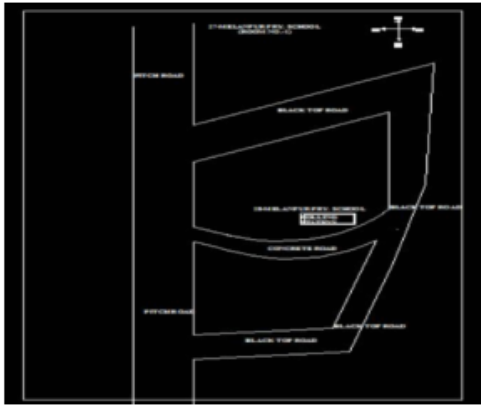

Nazri Naksha