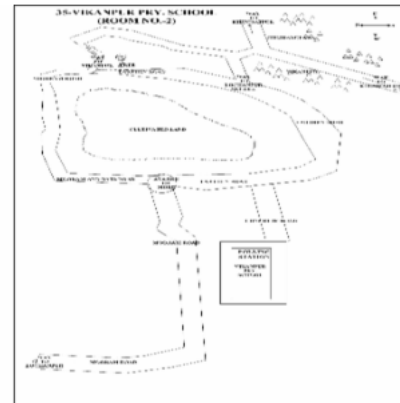

নির্বাচক নিবন্ধন আধিকারিকের স্বাক্ষর

Nazri Naksha

Google Map View

Polling Station Building Front View

Polling Station Front View

Cad View

Key MAP View

1 নাম : পাপিয়া খাতুন পিতার নাম: জুররুল সেখ বাড়ির নং : এন0028 বয়স : 26 লিঙ্গ : মহিলা	XYZ1945039 ফটো উপলব্ধ	2 নাম : সুজাইরুল ইসলাম পিতার নাম: আব্দুস সাত্তার বাড়ির নং : n0039 বয়স : 43 লিঙ্গ : পুরুষ	FRN1834167 ফটো উপলব্ধ	3 নাম : রুমা বিবি স্বামীর নাম: সুজাইরুল ইসলাম বাড়ির নং : n0039 বয়স : 34 লিঙ্গ : মহিলা	XYZ1340975 ফটো উপলব্ধ
4 নাম : কুড়ান সেখ পিতার নাম: পৌরসুন্দর সেখ বাড়ির নং : n0051 বয়স : 60 লিঙ্গ : পুরুষ	XYZ2793149 ফটো উপলব্ধ	5 নাম : মোঃ আশিক হোসেন পিতার নাম: সুলতান মন্ডল বাড়ির নং : n0026 বয়স : 31 লিঙ্গ : পুরুষ	XYZ1424969 ফটো উপলব্ধ	6 নাম : সাবিয়া বিবি স্বামীর নাম: সুফিকুল ইসলাম বাড়ির নং : n0027 বয়স : 29 লিঙ্গ : মহিলা	XYZ1683424 ফটো উপলব্ধ
7 নাম : মঞ্জুর আলী পিতার নাম: আনয়ার সেখ বাড়ির নং : n0028 বয়স : 57 লিঙ্গ : পুরুষ	XYZ2246650 ফটো উপলব্ধ	8 নাম : আত্তাজান বিবি স্বামীর নাম: মনজুর আলী বাড়ির নং : n0028 বয়স : 54 লিঙ্গ : মহিলা	XYZ2246668 ফটো উপলব্ধ	9 নাম : সাইনুল হক পিতার নাম: মনজুর আলী বাড়ির নং : n0028 বয়স : 35 লিঙ্গ : পুরুষ	XYZ1341171 ফটো উপলব্ধ
10 নাম : তোরজিনা বিবি স্বামীর নাম: সাইনুল হক বাড়ির নং : n0028 বয়স : 30 লিঙ্গ : মহিলা	XYZ1683465 ফটো উপলব্ধ	11 নাম : সুজেরা বিবি স্বামীর নাম: নওসাদ মন্ডল বাড়ির নং : n0011 বয়স : 61 লিঙ্গ : মহিলা	WB/09/058/429691 ফটো উপলব্ধ	12 নাম : রুহুল আমীন পিতার নাম: কৈয়ফত সেখ বাড়ির নং : n0024 বয়স : 65 লিঙ্গ : পুরুষ	XYZ2246346 ফটো উপলব্ধ
13 নাম : এসেমেরা বিবি স্বামীর নাম: রুহুল আমীন বাড়ির নং : n0024 বয়স : 52 লিঙ্গ : মহিলা	XYZ2246353 ফটো উপলব্ধ	14 নাম : আব্দুল আলিম পিতার নাম: অসরাক আলী বাড়ির নং : n0035 বয়স : 33 লিঙ্গ : পুরুষ	XYZ1424977 ফটো উপলব্ধ	15 নাম : রুবিনা বিবি স্বামীর নাম: আব্দুল আলিম বাড়ির নং : n0035 বয়স : 33 লিঙ্গ : মহিলা	XYZ1424985 ফটো উপলব্ধ
16 নাম : সালেমুর বেগম স্বামীর নাম: মাজেদ সেখ বাড়ির নং : n0011 বয়স : 70 লিঙ্গ : মহিলা	XYZ2246791 ফটো উপলব্ধ	17 নাম : মানজুরা বিবি পিতার নাম: হোসেনাথ সেখ বাড়ির নং : n0011 বয়স : 60 লিঙ্গ : মহিলা	XYZ2793131 ফটো উপলব্ধ	18 নাম : মোঃ সাজ্জাদ হোসেন পিতার নাম: শিরাকত আলী বাড়ির নং : n0041 বয়স : 32 লিঙ্গ : পুরুষ	XYZ1425131 ফটো উপলব্ধ
19 নাম : গোলাম হোসেন হক পিতার নাম: আজিজুল হক বাড়ির নং : n0003 বয়স : 48 লিঙ্গ : পুরুষ	FRN1833987 ফটো উপলব্ধ	20 নাম : মোঃ আব্দুস সাত্তার পিতার নাম: মোঃ এনসার আলি সেখ বাড়ির নং : n0039 বয়স : 69 লিঙ্গ : পুরুষ	WB/09/058/429780 ফটো উপলব্ধ	21 নাম : আসমাউল মায়ের নাম: ওলেন্দা বেগম বাড়ির নং : n0092 বয়স : 42 লিঙ্গ : পুরুষ	FRN2450534 ফটো উপলব্ধ
22 নাম : সাইরুল সেখ পিতার নাম: সাবদুল সেখ বাড়ির নং : n0094 বয়স : 43 লিঙ্গ : পুরুষ	FRN2450633 ফটো উপলব্ধ	23 নাম : মারুফা বিবি স্বামীর নাম: ওবাইদুল সেখ বাড়ির নং : n0094 বয়স : 41 লিঙ্গ : মহিলা	FRN2583300 ফটো উপলব্ধ	24 নাম : ফেরদৌসা বিবি স্বামীর নাম: এফতাব মন্ডল বাড়ির নং : n0094 বয়স : 40 লিঙ্গ : মহিলা	FRN2790616 ফটো উপলব্ধ
25 নাম : নুজেরা বিবি স্বামীর নাম: আব্বাস আলি বাড়ির নং : n0094 বয়স : 40 লিঙ্গ : মহিলা	FRN2583318 ফটো উপলব্ধ	26 নাম : মোসাঃ পলি খাতুন স্বামীর নাম: মোঃ সুজারুল ইসলাম বাড়ির নং : এন0148 বয়স : 33 লিঙ্গ : মহিলা	XYZ1373075 ফটো উপলব্ধ	27 নাম : জুলেখা বিবি স্বামীর নাম: সরিফুল ইসলাম বাড়ির নং : n0172 বয়স : 42 লিঙ্গ : মহিলা	FRN2588028 ফটো উপলব্ধ
28 নাম : বেওয়া বাড় স্বামীর নাম: আজিত বাড়ির নং : n0045 বয়স : 81 লিঙ্গ : মহিলা	WB/09/058/429700 ফটো উপলব্ধ	29 নাম : ফিরোজা বিবি স্বামীর নাম: সাইরুল সেখ বাড়ির নং : n0011 বয়স : 40 লিঙ্গ : মহিলা	FRN2791085 ফটো উপলব্ধ	30 নাম : সাগরা বিবি স্বামীর নাম: জকিমুদ্দিন সেখ বাড়ির নং : n0050 বয়স : 47 লিঙ্গ : মহিলা	FRN1833375 ফটো উপলব্ধ