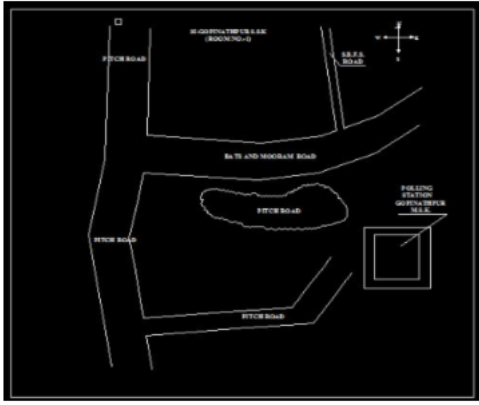

Nazri Naksha