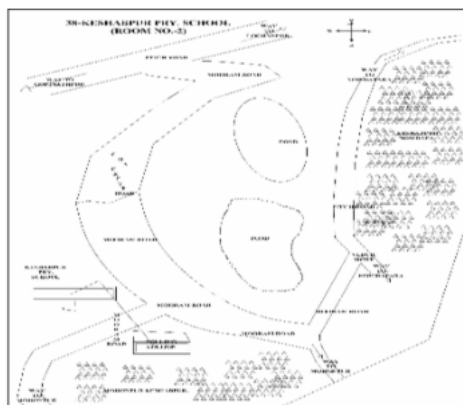

নির্বাচক নিবন্ধন আধিকারিকের স্বাক্ষর

Nazri Naksha

Google Map View

Polling Station Building Front View

Polling Station Front View

Cad View

Key MAP View

1 নাম : আসরোফ সেখ পিতার নাম: আইনুদ্দিন সেখ বাড়ির নং : n0017 বয়স : 70 লিঙ্গ : পুরুষ ফটো উপলব্ধ	XYZ2253243	2 নাম : মসরোফ সেখ পিতার নাম: আইনুদ্দিন সেখ বাড়ির নং : n0017 বয়স : 66 লিঙ্গ : পুরুষ ফটো উপলব্ধ	XYZ2255289	3 নাম : এফ.রাজ সেখ পিতার নাম: আইনুদ্দিন সেখ বাড়ির নং : n0017 বয়স : 62 লিঙ্গ : পুরুষ ফটো উপলব্ধ	XYZ2255909
4 নাম : আকলেমা বিবি স্বামীর নাম: মামলোত বাড়ির নং : n0017 বয়স : 78 লিঙ্গ : মহিলা ফটো উপলব্ধ	WB/09/058/411295	5 নাম : অজেফা বিবি স্বামীর নাম: আশরোফ সেখ বাড়ির নং : n0017 বয়স : 65 লিঙ্গ : মহিলা ফটো উপলব্ধ	XYZ2253250	6 নাম : শাহানারা বিবি স্বামীর নাম: মশরোফ সেখ বাড়ির নং : n0017 বয়স : 60 লিঙ্গ : মহিলা ফটো উপলব্ধ	XYZ2255297
7 নাম : সুপেরা বিবি স্বামীর নাম: এফরাফ সেখ বাড়ির নং : n0017 বয়স : 63 লিঙ্গ : মহিলা ফটো উপলব্ধ	XYZ2255958	8 নাম : মতিউর রহমান পিতার নাম: এফরাজ সেখ বাড়ির নং : n0017 বয়স : 34 লিঙ্গ : পুরুষ ফটো উপলব্ধ	XYZ1055888	9 নাম : সিরিনা বিবি স্বামীর নাম: মতিউর রহমান বাড়ির নং : n0017 বয়স : 34 লিঙ্গ : মহিলা ফটো উপলব্ধ	XYZ1055870
10 নাম : তফিজুল হক পিতার নাম: আশরোফ সেখ বাড়ির নং : n0017 বয়স : 38 লিঙ্গ : পুরুষ ফটো উপলব্ধ	XYZ1342237	11 নাম : তাইসারা বিবি স্বামীর নাম: তফিজুল হক বাড়ির নং : n0017 বয়স : 35 লিঙ্গ : মহিলা ফটো উপলব্ধ	XYZ1342005	12 নাম : উনজিলা বিবি স্বামীর নাম: মনিরুল সেখ বাড়ির নং : n0017 বয়স : 38 লিঙ্গ : মহিলা ফটো উপলব্ধ	XYZ1055912
13 নাম : মনিরুল সেখ পিতার নাম: মামলত সেখ বাড়ির নং : n0017 বয়স : 35 লিঙ্গ : পুরুষ ফটো উপলব্ধ	XYZ1055896	14 নাম : মুরসালিম সেখ পিতার নাম: মামলত সেখ বাড়ির নং : n0017 বয়স : 31 লিঙ্গ : পুরুষ ফটো উপলব্ধ	XYZ1426220	15 নাম : আব্দুল মজিদ পিতার নাম: এফরাজ সেখ বাড়ির নং : n0017 বয়স : 35 লিঙ্গ : পুরুষ ফটো উপলব্ধ	XYZ1731470
16 নাম : আব্দুরা বিবি স্বামীর নাম: রিয়াজুদ্দিন সেখ বাড়ির নং : n0014 বয়স : 75 লিঙ্গ : মহিলা ফটো উপলব্ধ	XYZ2255446	17 নাম : সেখ আনারুল ইসলাম পিতার নাম: রিয়াজুদ্দিন সেখ বাড়ির নং : n0014 বয়স : 49 লিঙ্গ : পুরুষ ফটো উপলব্ধ	XYZ2258887	18 নাম : সুরমা বিবি স্বামীর নাম: আব্দুল মান্নান বাড়ির নং : n0014 বয়স : 50 লিঙ্গ : মহিলা ফটো উপলব্ধ	WB/09/058/411278
19 নাম : সেখ রমজান পিতার নাম: একসাদি বাড়ির নং : n0005 বয়স : 72 লিঙ্গ : পুরুষ ফটো উপলব্ধ	WB/09/058/411221	20 নাম : মুকুল সেখ পিতার নাম: রমজান সেখ বাড়ির নং : n0005 বয়স : 42 লিঙ্গ : পুরুষ ফটো উপলব্ধ	XYZ1341957	21 নাম : সারজিনা খাতুন বিবি স্বামীর নাম: মুকুল সেখ বাড়ির নং : n0005 বয়স : 37 লিঙ্গ : মহিলা ফটো উপলব্ধ	XYZ1259662
22 নাম : গোলাম মুর্তজা আলী পিতার নাম: রমজান সেখ বাড়ির নং : n0005 বয়স : 37 লিঙ্গ : পুরুষ ফটো উপলব্ধ	XYZ1055961	23 নাম : নুসেফা বিবি স্বামীর নাম: আব্দুল মজিদ বাড়ির নং : n0005 বয়স : 40 লিঙ্গ : মহিলা ফটো উপলব্ধ	FRN3131950	24 নাম : নওসাদ আলী পিতার নাম: মওদুল মন্ডল বাড়ির নং : n0007 বয়স : 66 লিঙ্গ : পুরুষ ফটো উপলব্ধ	XYZ2254142
25 নাম : মন্ডল আসরাফ আলি পিতার নাম: ইয়াকুব মন্ডল বাড়ির নং : n0007 বয়স : 56 লিঙ্গ : পুরুষ ফটো উপলব্ধ	XYZ2254001	26 নাম : জরিনা বিবি স্বামীর নাম: সাজ্জাদ আলি মন্ডল বাড়ির নং : n0007 বয়স : 65 লিঙ্গ : মহিলা ফটো উপলব্ধ	XYZ2255248	27 নাম : হাসনোয়ারা বিবি স্বামীর নাম: আব্দুল রসিদ বাড়ির নং : n0007 বয়স : 55 লিঙ্গ : মহিলা ফটো উপলব্ধ	XYZ2942738
28 নাম : সুরজাহান বিবি স্বামীর নাম: আসরাফ আলি বাড়ির নং : n0007 বয়স : 51 লিঙ্গ : মহিলা ফটো উপলব্ধ	XYZ2254027	29 নাম : মুসারুল ইসলাম পিতার নাম: মওদুল মন্ডল বাড়ির নং : n0007 বয়স : 34 লিঙ্গ : পুরুষ ফটো উপলব্ধ	XYZ0974345	30 নাম : মাকসুদ আলী পিতার নাম: মওদুল আসরাফ আলি বাড়ির নং : n0007 বয়স : 33 লিঙ্গ : পুরুষ ফটো উপলব্ধ	XYZ1259969