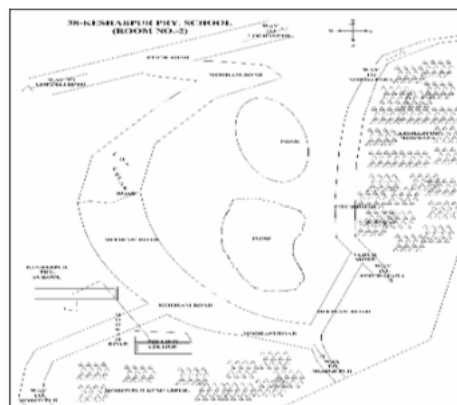

নির্বাচক নিবন্ধন আধিকারিকের স্বাক্ষর

Nazri Naksha

Google Map View

Polling Station Building Front View

Polling Station Front View

Cad View

Key MAP View

1 নাম : আসরোফ সেখ পিতার নাম: আইনুদ্দিন সেখ বাড়ির নং : n0017 বয়স : 70 লিঙ্গ : পুরুষ ফটো উপলব্ধ	XYZ2253243	2 নাম : মসরোফ সেখ পিতার নাম: আইনুদ্দিন সেখ বাড়ির নং : n0017 বয়স : 66 লিঙ্গ : পুরুষ ফটো উপলব্ধ	XYZ2255289	3 নাম : এফ.রাজ সেখ পিতার নাম: আইনুদ্দিন সেখ বাড়ির নং : n0017 বয়স : 62 লিঙ্গ : পুরুষ ফটো উপলব্ধ	XYZ2255909
4 নাম : আকলেমা বিবি স্বামীর নাম: মামলোত বাড়ির নং : n0017 বয়স : 78 লিঙ্গ : মহিলা ফটো উপলব্ধ	WB/09/058/411295	5 নাম : অজেফা বিবি স্বামীর নাম: আশরোফ সেখ বাড়ির নং : n0017 বয়স : 65 লিঙ্গ : মহিলা ফটো উপলব্ধ	XYZ2253250	6 নাম : শাহানারা বিবি স্বামীর নাম: মশরোফ সেখ বাড়ির নং : n0017 বয়স : 60 লিঙ্গ : মহিলা ফটো উপলব্ধ	XYZ2255297
7 নাম : সুপেরা বিবি স্বামীর নাম: এফরাফ সেখ বাড়ির নং : n0017 বয়স : 63 লিঙ্গ : মহিলা ফটো উপলব্ধ	XYZ2255958	8 নাম : মতিউর রহমান পিতার নাম: এফরাজ সেখ বাড়ির নং : n0017 বয়স : 34 লিঙ্গ : পুরুষ ফটো উপলব্ধ	XYZ1055888	9 নাম : সিরিনা বিবি স্বামীর নাম: মতিউর রহমান বাড়ির নং : n0017 বয়স : 34 লিঙ্গ : মহিলা ফটো উপলব্ধ	XYZ1055870
10 নাম : তফিজুল হক পিতার নাম: আশরোফ সেখ বাড়ির নং : n0017 বয়স : 38 লিঙ্গ : পুরুষ ফটো উপলব্ধ	XYZ1342237	11 নাম : তাইসারা বিবি স্বামীর নাম: তফিজুল হক বাড়ির নং : n0017 বয়স : 35 লিঙ্গ : মহিলা ফটো উপলব্ধ	XYZ1342005	12 নাম : উনজিলা বিবি স্বামীর নাম: মনিরুল সেখ বাড়ির নং : n0017 বয়স : 38 লিঙ্গ : মহিলা ফটো উপলব্ধ	XYZ1055912
13 নাম : মনিরুল সেখ পিতার নাম: মামলত সেখ বাড়ির নং : n0017 বয়স : 35 লিঙ্গ : পুরুষ ফটো উপলব্ধ	XYZ1055896	14 নাম : মুরসালিম সেখ পিতার নাম: মামলত সেখ বাড়ির নং : n0017 বয়স : 31 লিঙ্গ : পুরুষ ফটো উপলব্ধ	XYZ1426220	15 নাম : আব্দুল মজিদ পিতার নাম: এফরাজ সেখ বাড়ির নং : n0017 বয়স : 35 লিঙ্গ : পুরুষ ফটো উপলব্ধ	XYZ1731470
16 নাম : আব্দুরা বিবি স্বামীর নাম: রিয়াজুদ্দিন সেখ বাড়ির নং : n0014 বয়স : 75 লিঙ্গ : মহিলা ফটো উপলব্ধ	XYZ2255446	17 নাম : সেখ আনারুল ইসলাম পিতার নাম: রিয়াজুদ্দিন সেখ বাড়ির নং : n0014 বয়স : 49 লিঙ্গ : পুরুষ ফটো উপলব্ধ	XYZ2258887	18 নাম : সুরমা বিবি স্বামীর নাম: আব্দুল মান্নান বাড়ির নং : n0014 বয়স : 50 লিঙ্গ : মহিলা ফটো উপলব্ধ	WB/09/058/411278
19 নাম : সেখ রমজান পিতার নাম: একসাদি বাড়ির নং : n0005 বয়স : 72 লিঙ্গ : পুরুষ ফটো উপলব্ধ	WB/09/058/411221	20 নাম : মুকুল সেখ পিতার নাম: রমজান সেখ বাড়ির নং : n0005 বয়স : 42 লিঙ্গ : পুরুষ ফটো উপলব্ধ	XYZ1341957	21 নাম : সারজিনা খাতুন বিবি স্বামীর নাম: মুকুল সেখ বাড়ির নং : n0005 বয়স : 37 লিঙ্গ : মহিলা ফটো উপলব্ধ	XYZ1259662
22 নাম : গোলাম মুর্তজা আলী পিতার নাম: রমজান সেখ বাড়ির নং : n0005 বয়স : 37 লিঙ্গ : পুরুষ ফটো উপলব্ধ	XYZ1055961	23 নাম : নুসেফা বিবি স্বামীর নাম: আব্দুল মজিদ বাড়ির নং : n0005 বয়স : 40 লিঙ্গ : মহিলা ফটো উপলব্ধ	FRN3131950	24 নাম : নওসাদ আলী পিতার নাম: মওদুল মন্ডল বাড়ির নং : n0007 বয়স : 66 লিঙ্গ : পুরুষ ফটো উপলব্ধ	XYZ2254142
25 নাম : মন্ডল আসরাফ আলি পিতার নাম: ইয়াকুব মন্ডল বাড়ির নং : n0007 বয়স : 56 লিঙ্গ : পুরুষ ফটো উপলব্ধ	XYZ2254001	26 নাম : জরিনা বিবি স্বামীর নাম: সাজ্জাদ আলি মন্ডল বাড়ির নং : n0007 বয়স : 65 লিঙ্গ : মহিলা ফটো উপলব্ধ	XYZ2255248	27 নাম : হাসনোয়ারা বিবি স্বামীর নাম: আব্দুল রসিদ বাড়ির নং : n0007 বয়স : 55 লিঙ্গ : মহিলা ফটো উপলব্ধ	XYZ2942738
28 নাম : সুরজাহান বিবি স্বামীর নাম: আসরাফ আলি বাড়ির নং : n0007 বয়স : 51 লিঙ্গ : মহিলা ফটো উপলব্ধ	XYZ2254027	29 নাম : মুসারুল ইসলাম পিতার নাম: মওদুল মন্ডল বাড়ির নং : n0007 বয়স : 34 লিঙ্গ : পুরুষ ফটো উপলব্ধ	XYZ0974345	30 নাম : মাকসুদ আলী পিতার নাম: মওদুল আসরাফ আলি বাড়ির নং : n0007 বয়স : 33 লিঙ্গ : পুরুষ ফটো উপলব্ধ	XYZ1259969