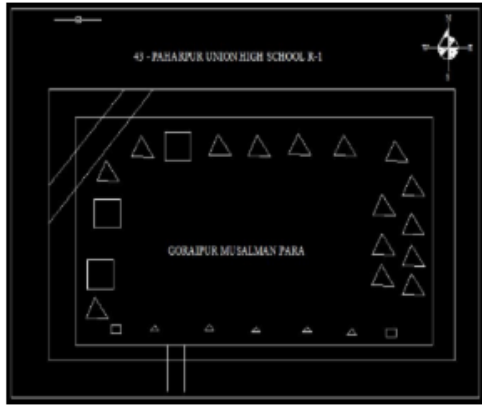

নির্বাচক নিবন্ধন আধিকারিকের স্বাক্ষর

Nazri Naksha

Google Map View

Polling Station Building Front View

Polling Station Front View

Cad View

Key MAP View

1	WB/09/058/465269	ফটো উপলব্ধ	2	FRN1815414	ফটো উপলব্ধ	3	XYZ1343888	ফটো উপলব্ধ
নাম : রাজেনা বিবি স্বামীর নাম: আলিমহম্মদ সেখ বাড়ির নং : n0031 বয়স : 81 লিঙ্গ : মহিলা			নাম : লাল্টু সেখ পিতার নাম: আলি মহাম্মদ সেখ বাড়ির নং : n0031 বয়স : 47 লিঙ্গ : পুরুষ			নাম : বাবর আলী পিতার নাম: আলি মহাম্মদ সেখ বাড়ির নং : n0031 বয়স : 35 লিঙ্গ : পুরুষ		
4	FRN2466134	ফটো উপলব্ধ	5	XYZ1062231	ফটো উপলব্ধ	6	XYZ0139311	ফটো উপলব্ধ
নাম : রেবু সেখ পিতার নাম: আলি মহাম্মদ বাড়ির নং : n0031 বয়স : 44 লিঙ্গ : পুরুষ			নাম : তাসলেমা বিবি স্বামীর নাম: রেবু সেখ বাড়ির নং : n0031 বয়স : 41 লিঙ্গ : মহিলা			নাম : বজলু সেখ মায়ের নাম: তাসলেমা বেগম বাড়ির নং : n0032 বয়স : 39 লিঙ্গ : পুরুষ		
7	FRN1814870	ফটো উপলব্ধ	8	XYZ1060169	ফটো উপলব্ধ	9	XYZ1685684	ফটো উপলব্ধ
নাম : মোস্তফা সেখ পিতার নাম: সেরাজুল সেখ বাড়ির নং : n0032 বয়স : 59 লিঙ্গ : পুরুষ			নাম : রেকসনা বিবি স্বামীর নাম: মুকচাঁদ সেখ বাড়ির নং : n0004 বয়স : 38 লিঙ্গ : মহিলা			নাম : মোসাঃ নুরজেনা বিবি স্বামীর নাম: সুলতান হক বাড়ির নং : n0004 বয়স : 29 লিঙ্গ : মহিলা		
10	FRN3063260	ফটো উপলব্ধ	11	XYZ2254514	ফটো উপলব্ধ	12	XYZ2254530	ফটো উপলব্ধ
নাম : লুতফা বেগম মায়ের নাম: আক্তারা বেগম বাড়ির নং : n0004 বয়স : 44 লিঙ্গ : মহিলা			নাম : মোঃ আবদুস সাত্তার পিতার নাম: মুকচাঁদ আলী মন্ডল বাড়ির নং : n0010 বয়স : 70 লিঙ্গ : পুরুষ			নাম : অহেদা বিবি স্বামীর নাম: মোঃ আবদুস সামাদ বাড়ির নং : n0010 বয়স : 56 লিঙ্গ : মহিলা		
13	XYZ0975060	ফটো উপলব্ধ	14	XYZ2254043	ফটো উপলব্ধ	15	XYZ0136036	ফটো উপলব্ধ
নাম : সারজিনা বিবি স্বামীর নাম: আসউর রহমান বাড়ির নং : n0010 বয়স : 35 লিঙ্গ : মহিলা			নাম : সামসুনাহার বিবি স্বামীর নাম: শাজাহান আলি মন্ডল বাড়ির নং : n0010 বয়স : 56 লিঙ্গ : মহিলা			নাম : রাবিয়ারা বিবি স্বামীর নাম: কামরুজ্জামান মন্ডল বাড়ির নং : n0010 বয়স : 37 লিঙ্গ : মহিলা		
16	WB/09/058/465346	ফটো উপলব্ধ	17	WB/09/058/465347	ফটো উপলব্ধ	18	FRN1814292	ফটো উপলব্ধ
নাম : সারভানু বিবি স্বামীর নাম: ফরমান আলী বাড়ির নং : n0014 বয়স : 71 লিঙ্গ : মহিলা			নাম : সেখ নূর আলী পিতার নাম: ফরমান আলী বাড়ির নং : n0014 বয়স : 51 লিঙ্গ : পুরুষ			নাম : মুনজিলা বিবি স্বামীর নাম: নূর আলী সেখ বাড়ির নং : n0014 বয়স : 48 লিঙ্গ : মহিলা		
19	XYZ2083343	ফটো উপলব্ধ	20	XYZ2083335	ফটো উপলব্ধ	21	XYZ1429299	ফটো উপলব্ধ
নাম : মার্জিয়া বিবি স্বামীর নাম: সুবরাতি সেখ বাড়ির নং : n0051 বয়স : 75 লিঙ্গ : মহিলা			নাম : সেখ আলতাপ হোসেন পিতার নাম: সুবরাতি সেখ বাড়ির নং : n0051 বয়স : 55 লিঙ্গ : পুরুষ			নাম : সমেজান বিবি স্বামীর নাম: আলতাব হোসেন বাড়ির নং : n0051 বয়স : 36 লিঙ্গ : মহিলা		
22	WB/09/058/465433	ফটো উপলব্ধ	23	WB/09/058/465434	ফটো উপলব্ধ	24	XYZ0137786	ফটো উপলব্ধ
নাম : সেখ এব্রাহিম পিতার নাম: হাজি শুকুরুল বাড়ির নং : n0058 বয়স : 68 লিঙ্গ : পুরুষ			নাম : পিয়ারা বিবি স্বামীর নাম: এব্রাহিম সেখ বাড়ির নং : n0058 বয়স : 66 লিঙ্গ : মহিলা			নাম : কামাল সেখ পিতার নাম: এব্রাহিম সেখ বাড়ির নং : n0058 বয়স : 38 লিঙ্গ : পুরুষ		
25	XYZ1568856	ফটো উপলব্ধ	26	XYZ2942357	ফটো উপলব্ধ	27	FRN2808772	ফটো উপলব্ধ
নাম : বেগম বিবি স্বামীর নাম: দুলাল সেখ বাড়ির নং : n0058 বয়স : 50 লিঙ্গ : মহিলা			নাম : আকতার জাহান বিবি স্বামীর নাম: মোঃ মাইনুদ্দিন বাড়ির নং : n0060 বয়স : 65 লিঙ্গ : মহিলা			নাম : মিরন আহমেদ পিতার নাম: মাইনুদ্দিন সুররকার বাড়ির নং : n0060 বয়স : 39 লিঙ্গ : পুরুষ		
28	XYZ1061860	ফটো উপলব্ধ	29	XYZ2252781	ফটো উপলব্ধ	30	XYZ1568815	ফটো উপলব্ধ
নাম : টিরিনা বিবি স্বামীর নাম: মিরন আহমেদ বাড়ির নং : n0060 বয়স : 32 লিঙ্গ : মহিলা			নাম : সকেনা বিবি স্বামীর নাম: আমেজামলি সেখ বাড়ির নং : n0065 বয়স : 68 লিঙ্গ : মহিলা			নাম : মেরিনা খাতুন বিবি স্বামীর নাম: আওয়াল সেখ বাড়ির নং : n0065 বয়স : 40 লিঙ্গ : মহিলা		