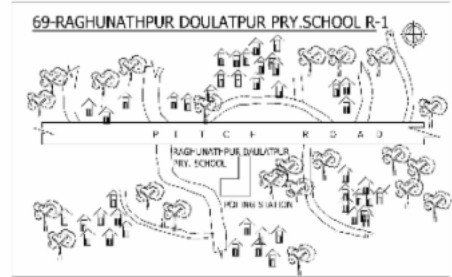

নির্বাচক নিবন্ধন আধিকারিকের স্বাক্ষর

Nazri Naksha

Google Map View

Polling Station Building Front View

Polling Station Front View

Cad View

Key MAP View

বিধানসভা নির্বাচনক্ষেত্রের নং, নাম : 63-রাণীনগর
ভাগ নং, নাম : 1-পাড়া-দৌলতপুর