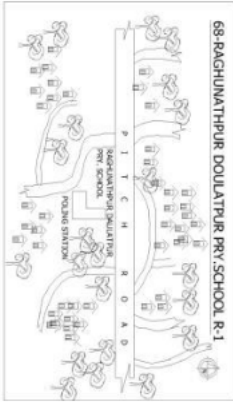

নির্বাচক নিবন্ধন আধিকারিকের স্বাক্ষর

Nazri Naksha

Google Map View

Polling Station Building Front View

Polling Station Front View

Cad View

Key MAP View

বিধানসভা নির্বাচনক্ষেত্রের নং, নাম : 63-রাণীনগর
ভাগ নং, নাম : 1-পাড়া-দৌলতপুর