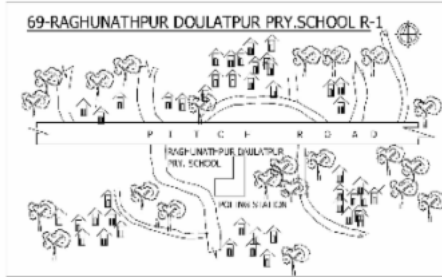

নির্বাচক নিবন্ধন আধিকারিকের স্বাক্ষর

Nazri Naksha

Google Map View

Polling Station Building Front View

Polling Station Front View

Cad View

Key MAP View

বিধানসভা নির্বাচনক্ষেত্রের নং, নাম : 63-রাণীনগর
ভাগ নং, নাম : 1-পাড়া-দৌলতপুর