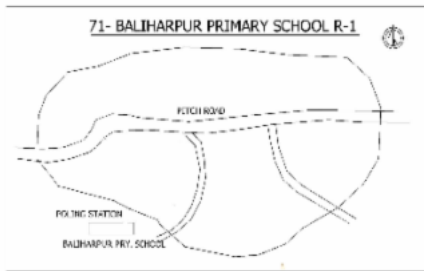

নির্বাচক নিবন্ধন আধিকারিকের স্বাক্ষর

Nazri Naksha

Google Map View

Polling Station Building Front View

Polling Station Front View

Cad View

Key MAP View

1 নাম : রেজিমুন খাতুন পিতার নাম: বিছাদি মণ্ডল বাড়ির নং : n0015 বয়স : 56 লিঙ্গ : মহিলা ফটো উপলব্ধ	XYZ2273555	2 নাম : সেন্টু মন্ডল পিতার নাম: বিছাদি মন্ডল বাড়ির নং : n0015 বয়স : 54 লিঙ্গ : পুরুষ ফটো উপলব্ধ	XYZ2274025	3 নাম : ফিরদোসা বিবি স্বামীর নাম: সেন্টু মণ্ডল বাড়ির নং : n0015 বয়স : 46 লিঙ্গ : মহিলা ফটো উপলব্ধ	XYZ0238394
4 নাম : জানেফা বেওয়া স্বামীর নাম: আরেজুলা মণ্ডল বাড়ির নং : n0021 বয়স : 78 লিঙ্গ : মহিলা ফটো উপলব্ধ	XYZ2274231	5 নাম : নূর বেগম স্বামীর নাম: সাদেক মণ্ডল বাড়ির নং : n0029 বয়স : 79 লিঙ্গ : মহিলা ফটো উপলব্ধ	WB/09/058/501089	6 নাম : মুনজুরা বিবি স্বামীর নাম: অজেদ মণ্ডল বাড়ির নং : n0029 বয়স : 62 লিঙ্গ : মহিলা ফটো উপলব্ধ	XYZ2274983
7 নাম : কাউসার মন্ডল পিতার নাম: সাদেক মন্ডল বাড়ির নং : n0029 বয়স : 49 লিঙ্গ : পুরুষ ফটো উপলব্ধ	WB/09/058/501091	8 নাম : মুর্শিদা বিবি স্বামীর নাম: রোউসান আলি সেখ বাড়ির নং : n0029 বয়স : 41 লিঙ্গ : মহিলা ফটো উপলব্ধ	FRN2960557	9 নাম : তইফুরা বিবি স্বামীর নাম: আজিবুল সেখ বাড়ির নং : n0029 বয়স : 40 লিঙ্গ : মহিলা ফটো উপলব্ধ	XYZ1441583
10 নাম : ময়না বিবি স্বামীর নাম: মাকসুদ ইসলাম বাড়ির নং : n0029 বয়স : 40 লিঙ্গ : মহিলা ফটো উপলব্ধ	FRN2960581	11 নাম : সাালেমা খাতুন বিবি স্বামীর নাম: কাউসার মণ্ডল বাড়ির নং : n0029 বয়স : 36 লিঙ্গ : মহিলা ফটো উপলব্ধ	XYZ0239145	12 নাম : ইসব সেখ পিতার নাম: উছর সেখ বাড়ির নং : n0034 বয়স : 58 লিঙ্গ : পুরুষ ফটো উপলব্ধ	XYZ2275626
13 নাম : বাবর মন্ডল পিতার নাম: উছর সেখ বাড়ির নং : n0034 বয়স : 54 লিঙ্গ : পুরুষ ফটো উপলব্ধ	XYZ2275618	14 নাম : নূর মোহাম্মদ মন্ডল পিতার নাম: হানিফ মন্ডল বাড়ির নং : n0004 বয়স : 68 লিঙ্গ : পুরুষ ফটো উপলব্ধ	XYZ2273498	15 নাম : তাহরা স্বামীর নাম: নূর মহম্মদ মণ্ডল বাড়ির নং : n0004 বয়স : 72 লিঙ্গ : মহিলা ফটো উপলব্ধ	XYZ2273506
16 নাম : মোঃ তাহির মন্ডল পিতার নাম: নূর মহম্মদ মণ্ডল বাড়ির নং : n0004 বয়স : 40 লিঙ্গ : পুরুষ ফটো উপলব্ধ	XYZ0239392	17 নাম : কামরুন্নাহার খাতুন স্বামীর নাম: মোঃ তাহির মন্ডল বাড়ির নং : n0004 বয়স : 33 লিঙ্গ : মহিলা ফটো উপলব্ধ	XYZ1441500	18 নাম : নাসরিন বিবি স্বামীর নাম: আশোরার হোসেন বাড়ির নং : n0052 বয়স : 40 লিঙ্গ : মহিলা ফটো উপলব্ধ	XYZ0979245
19 নাম : জেসমিনা বিবি স্বামীর নাম: পিন্টু সেখ বাড়ির নং : n0052 বয়স : 39 লিঙ্গ : মহিলা ফটো উপলব্ধ	XYZ0237719	20 নাম : পিন্টু সেখ পিতার নাম: ইসলাম মন্ডল বাড়ির নং : n0052 বয়স : 38 লিঙ্গ : পুরুষ ফটো উপলব্ধ	FRN3141769	21 নাম : সোনাভান বিবি স্বামীর নাম: ইসলাম মণ্ডল বাড়ির নং : n0052 বয়স : 58 লিঙ্গ : মহিলা ফটো উপলব্ধ	FRN2481448
22 নাম : হামেদা বিবি স্বামীর নাম: উম্মর সেখ বাড়ির নং : n0052 বয়স : 65 লিঙ্গ : মহিলা ফটো উপলব্ধ	XYZ2273522	23 নাম : মরজিনা বিবি স্বামীর নাম: বাবর মণ্ডল বাড়ির নং : n0034 বয়স : 52 লিঙ্গ : মহিলা ফটো উপলব্ধ	FRN2825164	24 নাম : সানুয়ারা বিবি স্বামীর নাম: ফজল সেখ বাড়ির নং : n0034 বয়স : 51 লিঙ্গ : মহিলা ফটো উপলব্ধ	XYZ2275790
25 নাম : নজরুল মন্ডল পিতার নাম: রিয়াজুদ্দিন মন্ডল বাড়ির নং : n0029 বয়স : 49 লিঙ্গ : পুরুষ ফটো উপলব্ধ	XYZ2273860	26 নাম : মুনসুর আলী মণ্ডল মায়ের নাম: নূর বেগম বাড়ির নং : n0029 বয়স : 37 লিঙ্গ : পুরুষ ফটো উপলব্ধ	XYZ0239152	27 নাম : মানুয়ারা বিবি স্বামীর নাম: অনিসুর সেখ বাড়ির নং : n0038 বয়স : 31 লিঙ্গ : মহিলা ফটো উপলব্ধ	XYZ1581297
28 নাম : মোসা সাহানাছ বিবি স্বামীর নাম: কায়েতুল্লা মন্ডল বাড়ির নং : n0038 বয়স : 40 লিঙ্গ : মহিলা ফটো উপলব্ধ	XYZ0237081	29 নাম : জরিলা বিবি স্বামীর নাম: ইসব সেখ বাড়ির নং : n0034 বয়স : 39 লিঙ্গ : মহিলা ফটো উপলব্ধ	XYZ0979229	30 নাম : আয়েশা সিদ্দিকা স্বামীর নাম: মতিউর সেখ বাড়ির নং : n0034 বয়স : 30 লিঙ্গ : মহিলা ফটো উপলব্ধ	XYZ1581008