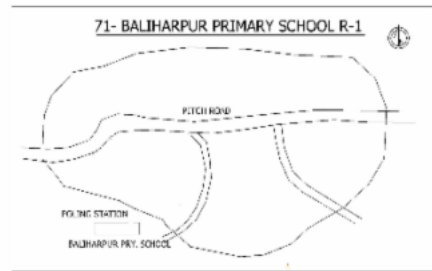

নির্বাচক নিবন্ধন আধিকারিকের স্বাক্ষর

Nazri Naksha

Google Map View

Polling Station Building Front View

Polling Station Front View

Cad View

Key MAP View

1 নাম : রেজিমুন খাতুন পিতার নাম: বিছাদি মণ্ডল বাড়ির নং : n0015 বয়স : 56 লিঙ্গ : মহিলা ফটো উপলব্ধ	XYZ2273555	2 নাম : সেন্টু মন্ডল পিতার নাম: বিছাদি মন্ডল বাড়ির নং : n0015 বয়স : 54 লিঙ্গ : পুরুষ ফটো উপলব্ধ	XYZ2274025	3 নাম : ফিরদোসা বিবি স্বামীর নাম: সেন্টু মণ্ডল বাড়ির নং : n0015 বয়স : 46 লিঙ্গ : মহিলা ফটো উপলব্ধ	XYZ0238394
4 নাম : জানেফা বেওয়া স্বামীর নাম: আরেজুলা মণ্ডল বাড়ির নং : n0021 বয়স : 78 লিঙ্গ : মহিলা ফটো উপলব্ধ	XYZ2274231	5 নাম : নূর বেগম স্বামীর নাম: সাদেক মণ্ডল বাড়ির নং : n0029 বয়স : 79 লিঙ্গ : মহিলা ফটো উপলব্ধ	WB/09/058/501089	6 নাম : মুনজুরা বিবি স্বামীর নাম: অজেদ মণ্ডল বাড়ির নং : n0029 বয়স : 62 লিঙ্গ : মহিলা ফটো উপলব্ধ	XYZ2274983
7 নাম : কাউসার মন্ডল পিতার নাম: সাদেক মন্ডল বাড়ির নং : n0029 বয়স : 49 লিঙ্গ : পুরুষ ফটো উপলব্ধ	WB/09/058/501091	8 নাম : মুর্শিদা বিবি স্বামীর নাম: রোউসান আলি সেখ বাড়ির নং : n0029 বয়স : 41 লিঙ্গ : মহিলা ফটো উপলব্ধ	FRN2960557	9 নাম : তইফুরা বিবি স্বামীর নাম: আজিবুল সেখ বাড়ির নং : n0029 বয়স : 40 লিঙ্গ : মহিলা ফটো উপলব্ধ	XYZ1441583
10 নাম : ময়না বিবি স্বামীর নাম: মাকসুদ ইসলাম বাড়ির নং : n0029 বয়স : 40 লিঙ্গ : মহিলা ফটো উপলব্ধ	FRN2960581	11 নাম : সাালেমা খাতুন বিবি স্বামীর নাম: কাউসার মণ্ডল বাড়ির নং : n0029 বয়স : 36 লিঙ্গ : মহিলা ফটো উপলব্ধ	XYZ0239145	12 নাম : ইসব সেখ পিতার নাম: উছর সেখ বাড়ির নং : n0034 বয়স : 58 লিঙ্গ : পুরুষ ফটো উপলব্ধ	XYZ2275626
13 নাম : বাবর মন্ডল পিতার নাম: উছর সেখ বাড়ির নং : n0034 বয়স : 54 লিঙ্গ : পুরুষ ফটো উপলব্ধ	XYZ2275618	14 নাম : নূর মোহাম্মদ মন্ডল পিতার নাম: হানিফ মন্ডল বাড়ির নং : n0004 বয়স : 68 লিঙ্গ : পুরুষ ফটো উপলব্ধ	XYZ2273498	15 নাম : তাহরা স্বামীর নাম: নূর মহম্মদ মণ্ডল বাড়ির নং : n0004 বয়স : 72 লিঙ্গ : মহিলা ফটো উপলব্ধ	XYZ2273506
16 নাম : মোঃ তাহির মন্ডল পিতার নাম: নূর মহম্মদ মণ্ডল বাড়ির নং : n0004 বয়স : 40 লিঙ্গ : পুরুষ ফটো উপলব্ধ	XYZ0239392	17 নাম : কামরুন্নাহার খাতুন স্বামীর নাম: মোঃ তাহির মন্ডল বাড়ির নং : n0004 বয়স : 33 লিঙ্গ : মহিলা ফটো উপলব্ধ	XYZ1441500	18 নাম : নাসরিন বিবি স্বামীর নাম: আশোরার হোসেন বাড়ির নং : n0052 বয়স : 40 লিঙ্গ : মহিলা ফটো উপলব্ধ	XYZ0979245
19 নাম : জেসমিনা বিবি স্বামীর নাম: পিন্টু সেখ বাড়ির নং : n0052 বয়স : 39 লিঙ্গ : মহিলা ফটো উপলব্ধ	XYZ0237719	20 নাম : পিন্টু সেখ পিতার নাম: ইসলাম মন্ডল বাড়ির নং : n0052 বয়স : 38 লিঙ্গ : পুরুষ ফটো উপলব্ধ	FRN3141769	21 নাম : সোনাভান বিবি স্বামীর নাম: ইসলাম মণ্ডল বাড়ির নং : n0052 বয়স : 58 লিঙ্গ : মহিলা ফটো উপলব্ধ	FRN2481448
22 নাম : হামেদা বিবি স্বামীর নাম: উম্মর সেখ বাড়ির নং : n0052 বয়স : 65 লিঙ্গ : মহিলা ফটো উপলব্ধ	XYZ2273522	23 নাম : মরজিনা বিবি স্বামীর নাম: বাবর মণ্ডল বাড়ির নং : n0034 বয়স : 52 লিঙ্গ : মহিলা ফটো উপলব্ধ	FRN2825164	24 নাম : সানুয়ারা বিবি স্বামীর নাম: ফজল সেখ বাড়ির নং : n0034 বয়স : 51 লিঙ্গ : মহিলা ফটো উপলব্ধ	XYZ2275790
25 নাম : নজরুল মন্ডল পিতার নাম: রিয়াজুদ্দিন মন্ডল বাড়ির নং : n0029 বয়স : 49 লিঙ্গ : পুরুষ ফটো উপলব্ধ	XYZ2273860	26 নাম : মুনসুর আলী মণ্ডল মায়ের নাম: নূর বেগম বাড়ির নং : n0029 বয়স : 37 লিঙ্গ : পুরুষ ফটো উপলব্ধ	XYZ0239152	27 নাম : মানুয়ারা বিবি স্বামীর নাম: অনিসুর সেখ বাড়ির নং : n0038 বয়স : 31 লিঙ্গ : মহিলা ফটো উপলব্ধ	XYZ1581297
28 নাম : মোসা সাহানাছ বিবি স্বামীর নাম: কায়েতুল্লা মন্ডল বাড়ির নং : n0038 বয়স : 40 লিঙ্গ : মহিলা ফটো উপলব্ধ	XYZ0237081	29 নাম : জরিলা বিবি স্বামীর নাম: ইসব সেখ বাড়ির নং : n0034 বয়স : 39 লিঙ্গ : মহিলা ফটো উপলব্ধ	XYZ0979229	30 নাম : আয়েশা সিদ্দিকা স্বামীর নাম: মতিউর সেখ বাড়ির নং : n0034 বয়স : 30 লিঙ্গ : মহিলা ফটো উপলব্ধ	XYZ1581008