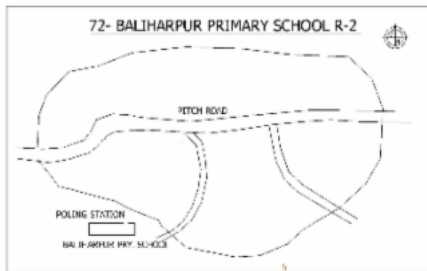

নির্বাচক নিবন্ধন আধিকারিকের স্বাক্ষর

Nazri Naksha

Google Map View

Polling Station Building Front View

Polling Station Front View

Cad View

Key MAP View

1	XYZ1689397
নাম : আখিতারা খাতুন পিতার নাম: নূর আলম মিত্র বাড়ির নং : 212 বয়স : 29 লিঙ্গ : মহিলা	ফটো উপলব্ধ