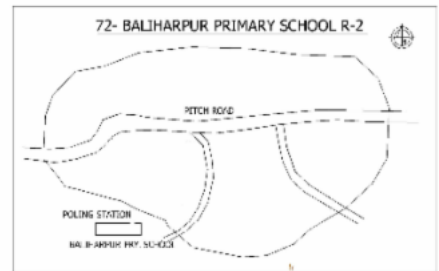

নির্বাচক নিবন্ধন আধিকারিকের স্বাক্ষর

Nazri Naksha

Google Map View

Polling Station Building Front View

Polling Station Front View

Cad View

Key MAP View

1	XYZ1689397
নাম : আখিতারা খাতুন পিতার নাম: নূর আলম মিত্র বাড়ির নং : 212 বয়স : 29 লিঙ্গ : মহিলা	ফটো উপলব্ধ