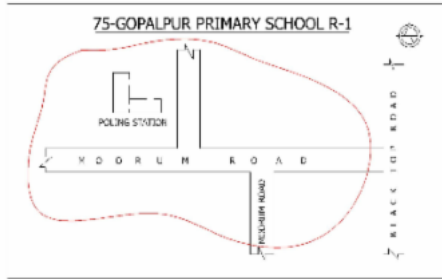

নির্বাচক তালিকা 2026 S25 পশ্চিমবঙ্গ

বিধানসভা নির্বাচনক্ষেত্রের নং, নাম ও সংরক্ষণের স্থিতি : 63 - রানীনগর (সাধারণ)		অংশ নং : 75			
বিধানসভা নির্বাচনক্ষেত্রটি যে লোকসভা নির্বাচনক্ষেত্রের / ক্ষেত্রসমূহের অন্তর্ভুক্ত তার নং, নাম ও সংরক্ষণ স্থিতি : 11 - মুর্শিদাবাদ (সাধারণ)					
1. সংশোধনের পূর্ণ বিবরণ					
সংশোধনের বৎসর :	2026	নির্বাচক তালিকার পরিচিতি :			
ভিত্তি তারিখ :	01-01-2026	বিশেষ নিবিড় সংশোধনী ২০২৬-এর চূড়ান্ত ভোটের তালিকা			
সংশোধনের প্রকৃতি :	বিশেষ নিবিড় সংশোধনী 2026				
প্রকাশনার তারিখ :	28-02-2026				
2. অংশ ও নির্বাচনী এলাকার পূর্ণ বিবরণ :					
অংশের ভাগ নং ও নাম :					
1-পাড়া-হেরামপুর সর্দার পাড়া					
2-পাড়া-গোপালপুর					
3-পাড়া-মার্ঠ পাড়া					
4-পাড়া-গজপাড়া					
	প্রধান শহর/গ্রাম	: দক্ষিণ গোপালপুর			
	ওয়ার্ড	:			
	থানা	: ইসলামপুর			
	গ্রাম পঞ্চায়েত	: টেকারায়পুর বালুমাটি			
	ব্লক	: রানীনগর-1			
	মহকুমা	: ডোমকল			
	জেলা	: মুর্শিদাবাদ			
	পিন	: 742304			
3. ভোট গ্রহন কেন্দ্রের পূর্ণ বিবরণ :					
ভোট গ্রহন কেন্দ্রের নং, নাম :	ভোট গ্রহন কেন্দ্রের শ্রেণী :		গ্রামীণ		
75 - গোপালপুর প্রাইমারী স্কুল	এই অংশে সহায়ক ভোটগ্রহন কেন্দ্রের সংখ্যা		0		
ভোট গ্রহন কেন্দ্রের ঠিকানা :	:				
গোপালপুর প্রাইমারী স্কুল, রুম-1, দক্ষিণ গোপালপুর					
4. নির্বাচকের সংখ্যা :					
প্রথম ক্রমিক নং	শেষ ক্রমিক নং	মোট সংখ্যা			
		পুরুষ	মহিলা	তৃতীয় লিঙ্গ	মোট
1	1358	693	665	0	1358

নির্বাচক নিবন্ধন আধিকারিকের স্বাক্ষর

Nazri Naksha

Google Map View

Polling Station Building Front View

Polling Station Front View

Cad View

Key MAP View

বিধানসভা নির্বাচনক্ষেত্রের নং, নাম : 63-রাণীনগর
ভাগ নং, নাম : 1-পাড়া-হেরামপুর সর্দার পাড়া