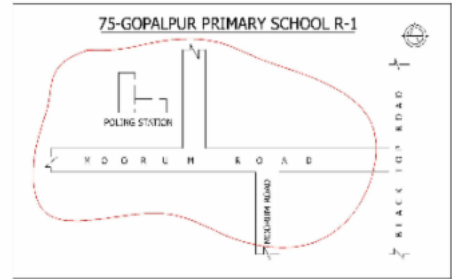

নির্বাচক তালিকা 2026 S25 পশ্চিমবঙ্গ

বিধানসভা নির্বাচনক্ষেত্রের নং, নাম ও সংরক্ষণের স্থিতি : 63 - রানীনগর (সাধারণ)		অংশ নং : 75			
বিধানসভা নির্বাচনক্ষেত্রটি যে লোকসভা নির্বাচনক্ষেত্রের / ক্ষেত্রসমূহের অন্তর্ভুক্ত তার নং, নাম ও সংরক্ষণ স্থিতি : 11 - মুর্শিদাবাদ (সাধারণ)					
1. সংশোধনের পূর্ণ বিবরণ					
সংশোধনের বৎসর :	2026	নির্বাচক তালিকার পরিচিতি :			
ভিত্তি তারিখ :	01-01-2026	বিশেষ নিবিড় সংশোধনী ২০২৬-এর চূড়ান্ত ভোটের তালিকা			
সংশোধনের প্রকৃতি :	বিশেষ নিবিড় সংশোধনী 2026				
প্রকাশনার তারিখ :	28-02-2026				
2. অংশ ও নির্বাচনী এলাকার পূর্ণ বিবরণ :					
অংশের ভাগ নং ও নাম :					
1-পাড়া-হেরামপুর সর্দার পাড়া					
2-পাড়া-গোপালপুর					
3-পাড়া-মার্ঠ পাড়া					
4-পাড়া-গজপাড়া					
	প্রধান শহর/গ্রাম	: দক্ষিণ গোপালপুর			
	ওয়ার্ড	:			
	থানা	: ইসলামপুর			
	গ্রাম পঞ্চায়েত	: টেকারায়পুর বালুমাটি			
	ব্লক	: রানীনগর-1			
	মহকুমা	: ডোমকল			
	জেলা	: মুর্শিদাবাদ			
	পিন	: 742304			
3. ভোট গ্রহন কেন্দ্রের পূর্ণ বিবরণ :					
ভোট গ্রহন কেন্দ্রের নং, নাম :	ভোট গ্রহন কেন্দ্রের শ্রেণী :		গ্রামীণ		
75 - গোপালপুর প্রাইমারী স্কুল	এই অংশে সহায়ক ভোটগ্রহন কেন্দ্রের সংখ্যা		0		
ভোট গ্রহন কেন্দ্রের ঠিকানা :	:				
গোপালপুর প্রাইমারী স্কুল, রুম-1, দক্ষিণ গোপালপুর					
4. নির্বাচকের সংখ্যা :					
প্রথম ক্রমিক নং	শেষ ক্রমিক নং	মোট সংখ্যা			
		পুরুষ	মহিলা	তৃতীয় লিঙ্গ	মোট
1	1358	693	665	0	1358

নির্বাচক নিবন্ধন আধিকারিকের স্বাক্ষর

Nazri Naksha

Google Map View

Polling Station Building Front View

Polling Station Front View

Cad View

Key MAP View

বিধানসভা নির্বাচনক্ষেত্রের নং, নাম : 63-রাণীনগর
ভাগ নং, নাম : 1-পাড়া-হেরামপুর সর্দার পাড়া