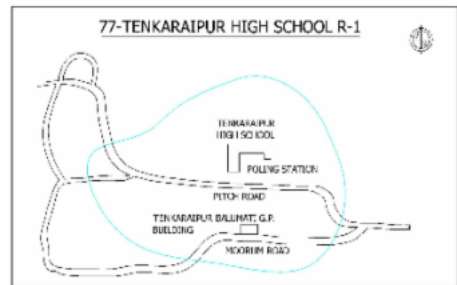

নির্বাচক নিবন্ধন আধিকারিকের স্বাক্ষর

Nazri Naksha

Google Map View

Polling Station Building Front View

Polling Station Front View

Cad View

Key MAP View

বিধানসভা নির্বাচনক্ষেত্রের নং, নাম : 63-রাণীনগর  
ভাগ নং, নাম : 1-পাড়া-টেকা ছাতিম তলা পাড়া