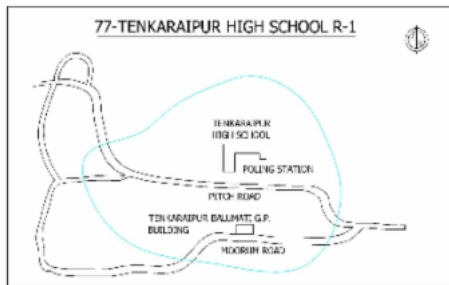

## নির্বাচক তালিকা 2026 S25 পশ্চিমবঙ্গ

বিধানসভা নির্বাচনক্ষেত্রের নং, নাম ও সংরক্ষণের স্থিতি : 63 - রানীনগর (সাধারণ)		অংশ নং : 78			
বিধানসভা নির্বাচনক্ষেত্রটি যে লোকসভা নির্বাচনক্ষেত্রের / ক্ষেত্রসমূহের অন্তর্ভুক্ত তার নং, নাম ও সংরক্ষণ স্থিতি : 11 - মুর্শিদাবাদ (সাধারণ)					
1. সংশোধনের পূর্ণ বিবরণ					
সংশোধনের বৎসর :	2026	নির্বাচক তালিকার পরিচিতি :			
ভিত্তি তারিখ :	01-01-2026	বিশেষ নিবিড় সংশোধনী ২০২৬-এর চূড়ান্ত ভোটের তালিকা			
সংশোধনের প্রকৃতি :	বিশেষ নিবিড় সংশোধনী 2026				
প্রকাশনার তারিখ :	28-02-2026				
2. অংশ ও নির্বাচনী এলাকার পূর্ণ বিবরণ :					
অংশের ভাগ নং ও নাম :					
1-পাড়া-টেকা ছাতিম তলা পাড়া					
2-পাড়া-টেকা ঘোষপাড়া					
3-পাড়া-টেকা কাছারীপাড়া					
4-পাড়া-টেকা কলোনীপাড়া					
	প্রধান শহর/গ্রাম	: টেকারায়পুর			
	ওয়ার্ড	:			
	থানা	: ইসলামপুর			
	গ্রাম পঞ্চগায়েত	: টেকারায়পুর বালুমাটি			
	ব্লক	: রানীনগর-1			
	মহকুমা	: ডোমকল			
	জেলা	: মুর্শিদাবাদ			
	পিন	: 742304			
3. ভোট গ্রহন কেন্দ্রের পূর্ণ বিবরণ :					
ভোট গ্রহন কেন্দ্রের নং, নাম :	ভোট গ্রহন কেন্দ্রের শ্রেণী :		গ্রামীণ		
78 - টেকারায়পুর হাই স্কুল	এই অংশে সহায়ক ভোটগ্রহন কেন্দ্রের সংখ্যা		0		
ভোট গ্রহন কেন্দ্রের ঠিকানা :	:				
টেকারায়পুর হাই স্কুল, রুম-২, টেকারায়পুর					
4. নির্বাচকের সংখ্যা :					
প্রথম ক্রমিক নং	শেষ ক্রমিক নং	মোট সংখ্যা			
		পুরুষ	মহিলা	তৃতীয় লিঙ্গ	মোট
1	774	410	364	0	774

নির্বাচক নিবন্ধন আধিকারিকের স্বাক্ষর

Nazri Naksha

Google Map View

Polling Station Building Front View

Polling Station Front View

Cad View

Key MAP View

বিধানসভা নির্বাচনক্ষেত্রের নং, নাম : 63-রাণীনগর  
ভাগ নং, নাম : 1-পাড়া-টেকা ছাতিম তলা পাড়া