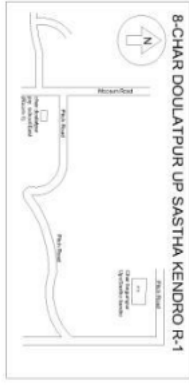

Nazri Naksha