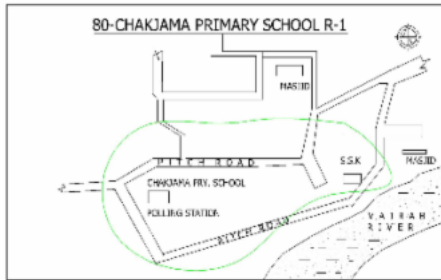

নির্বাচক নিবন্ধন আধিকারিকের স্বাক্ষর

Nazri Naksha

Google Map View

Polling Station Building Front View

Polling Station Front View

Cad View

Key MAP View

1 নাম : আসাদুল সেখ পিতার নাম : রাজু মাইল সেখ বাড়ির নং : n0005 বয়স : 30 লিঙ্গ : পুরুষ	XYZ1692052 ফটো উপলব্ধ	2 নাম : ফদন স্বামীর নাম : সেখ সামসুদ্দিন বাড়ির নং : n0005 বয়স : 71 লিঙ্গ : মহিলা	FRN1790401 ফটো উপলব্ধ	3 নাম : সিরাজুল সেখ পিতার নাম : সামসুদ্দিন সেখ বাড়ির নং : n0005 বয়স : 55 লিঙ্গ : পুরুষ	WB/09/058/510238 ফটো উপলব্ধ
4 নাম : ফরিদা বিবি স্বামীর নাম : রাজু মাইল সেখ বাড়ির নং : n0005 বয়স : 36 লিঙ্গ : মহিলা	XYZ0274001 ফটো উপলব্ধ	5 নাম : মুরফাত আলী পিতার নাম : সামসুদ্দিন সেখ বাড়ির নং : n0005 বয়স : 39 লিঙ্গ : পুরুষ	XYZ0981498 ফটো উপলব্ধ	6 নাম : রাসিদা খাতুন বিবি স্বামীর নাম : মুরফাত আলী বাড়ির নং : n0005 বয়স : 33 লিঙ্গ : মহিলা	XYZ1351725 ফটো উপলব্ধ
7 নাম : আব্দুল আকিম সেখ পিতার নাম : রাজু মাইল সেখ বাড়ির নং : n0005 বয়স : 38 লিঙ্গ : পুরুষ	FRN3224615 ফটো উপলব্ধ	8 নাম : মুরসালিম সেখ পিতার নাম : রাজু মাইল সেখ বাড়ির নং : n0005 বয়স : 36 লিঙ্গ : পুরুষ	XYZ0981423 ফটো উপলব্ধ	9 নাম : রহিমা খাতুন বিবি স্বামীর নাম : মুরসালিম সেখ বাড়ির নং : n0005 বয়স : 31 লিঙ্গ : মহিলা	XYZ1445386 ফটো উপলব্ধ
10 নাম : সাইফুল সেখ পিতার নাম : সেখ গিয়াসউদ্দিন বাড়ির নং : n0006 বয়স : 59 লিঙ্গ : পুরুষ	FRN1908045 ফটো উপলব্ধ	11 নাম : রুপসোনা বিবি স্বামীর নাম : সাইফুল সেখ বাড়ির নং : n0006 বয়স : 55 লিঙ্গ : মহিলা	WB/09/058/510241 ফটো উপলব্ধ	12 নাম : ইসারুল সেখ পিতার নাম : সাইফুল সেখ বাড়ির নং : n0006 বয়স : 30 লিঙ্গ : পুরুষ	XYZ1692045 ফটো উপলব্ধ
13 নাম : সপিকুল সেখ পিতার নাম : গিয়াসউদ্দিন বাড়ির নং : 3 বয়স : 55 লিঙ্গ : পুরুষ	WB/09/058/510245 ফটো উপলব্ধ	14 নাম : মোমিন সেখ পিতার নাম : সপিকুল সেখ বাড়ির নং : n0006 বয়স : 29 লিঙ্গ : পুরুষ	XYZ1692110 ফটো উপলব্ধ	15 নাম : রফিকুল সেখ পিতার নাম : গিয়াসউদ্দিন সেখ বাড়ির নং : n0006 বয়স : 53 লিঙ্গ : পুরুষ	WB/09/058/510246 ফটো উপলব্ধ
16 নাম : রাশিদা বিবি স্বামীর নাম : রফিকুল সেখ বাড়ির নং : n0006 বয়স : 35 লিঙ্গ : মহিলা	XYZ1585397 ফটো উপলব্ধ	17 নাম : মফিজুল ইসলাম পিতার নাম : গিয়াসউদ্দিন সেখ বাড়ির নং : n0006 বয়স : 51 লিঙ্গ : পুরুষ	WB/09/058/510247 ফটো উপলব্ধ	18 নাম : হালেমা খাতুন স্বামীর নাম : ওবাইদুল সেখ বাড়ির নং : n0006 বয়স : 36 লিঙ্গ : মহিলা	XYZ1585322 ফটো উপলব্ধ
19 নাম : জামেনা বিবি স্বামীর নাম : নাসিরুদ্দিন সেখ বাড়ির নং : n0040 বয়স : 58 লিঙ্গ : মহিলা	WB/09/058/510119 ফটো উপলব্ধ	20 নাম : মরজেম আলি মণ্ডল পিতার নাম : নাসিরুদ্দিন মণ্ডল বাড়ির নং : n0040 বয়স : 44 লিঙ্গ : পুরুষ	FRN3142718 ফটো উপলব্ধ	21 নাম : সাবিনা বিবি স্বামীর নাম : আমিনুল সেখ বাড়ির নং : n0006 বয়স : 34 লিঙ্গ : মহিলা	XYZ1087238 ফটো উপলব্ধ
22 নাম : খোসতাব আলি পিতার নাম : সপিকুল সেখ বাড়ির নং : n0006 বয়স : 33 লিঙ্গ : পুরুষ	XYZ1585223 ফটো উপলব্ধ	23 নাম : মর্জিনা বিবি স্বামীর নাম : সেখ সুরাব বাড়ির নং : n0009 বয়স : 54 লিঙ্গ : মহিলা	FRN1790120 ফটো উপলব্ধ	24 নাম : সিজুরা খাতুন পিতার নাম : মণ্ডল জাবেদ বাড়ির নং : n0054 বয়স : 49 লিঙ্গ : মহিলা	WB/09/058/510047 ফটো উপলব্ধ
25 নাম : নূরনেহার খাতুন পিতার নাম : দবিরুদ্দিন সেখ বাড়ির নং : n0041 বয়স : 64 লিঙ্গ : মহিলা	WB/09/058/510132 ফটো উপলব্ধ	26 নাম : সাজিরুল ইসলাম পিতার নাম : সাদিক হোসেন বাড়ির নং : n0041 বয়স : 31 লিঙ্গ : পুরুষ	XYZ1445139 ফটো উপলব্ধ	27 নাম : রেখা বেগুয়া স্বামীর নাম : আব্দুর রহমান বাড়ির নং : n0041 বয়স : 56 লিঙ্গ : মহিলা	WB/09/058/510131 ফটো উপলব্ধ
28 নাম : মহিদুল ইসলাম পিতার নাম : এসাহাক সেখ বাড়ির নং : n0041 বয়স : 43 লিঙ্গ : পুরুষ	XYZ0271742 ফটো উপলব্ধ	29 নাম : তারফা বিবি স্বামীর নাম : মহিদুল ইসলাম বাড়ির নং : n0041 বয়স : 39 লিঙ্গ : মহিলা	XYZ0271759 ফটো উপলব্ধ	30 নাম : সামসুল আলম পিতার নাম : আব্দুল হোসেন সেখ বাড়ির নং : n0041 বয়স : 43 লিঙ্গ : পুরুষ	FRN2830222 ফটো উপলব্ধ