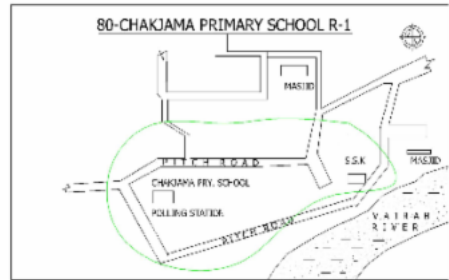

নির্বাচক নিবন্ধন আধিকারিকের স্বাক্ষর

Nazri Naksha

Google Map View

Polling Station Building Front View

Polling Station Front View

Cad View

Key MAP View

1 নাম : আসাদুল সেখ পিতার নাম : রাজু মাইল সেখ বাড়ির নং : n0005 বয়স : 30 লিঙ্গ : পুরুষ	XYZ1692052 ফটো উপলব্ধ	2 নাম : ফদন স্বামীর নাম : সেখ সামসুদ্দিন বাড়ির নং : n0005 বয়স : 71 লিঙ্গ : মহিলা	FRN1790401 ফটো উপলব্ধ	3 নাম : সিরাজুল সেখ পিতার নাম : সামসুদ্দিন সেখ বাড়ির নং : n0005 বয়স : 55 লিঙ্গ : পুরুষ	WB/09/058/510238 ফটো উপলব্ধ
4 নাম : ফরিদা বিবি স্বামীর নাম : রাজু মাইল সেখ বাড়ির নং : n0005 বয়স : 36 লিঙ্গ : মহিলা	XYZ0274001 ফটো উপলব্ধ	5 নাম : মুরফাত আলী পিতার নাম : সামসুদ্দিন সেখ বাড়ির নং : n0005 বয়স : 39 লিঙ্গ : পুরুষ	XYZ0981498 ফটো উপলব্ধ	6 নাম : রাসিদা খাতুন বিবি স্বামীর নাম : মুরফাত আলী বাড়ির নং : n0005 বয়স : 33 লিঙ্গ : মহিলা	XYZ1351725 ফটো উপলব্ধ
7 নাম : আব্দুল আকিম সেখ পিতার নাম : রাজু মাইল সেখ বাড়ির নং : n0005 বয়স : 38 লিঙ্গ : পুরুষ	FRN3224615 ফটো উপলব্ধ	8 নাম : মুরসালিম সেখ পিতার নাম : রাজু মাইল সেখ বাড়ির নং : n0005 বয়স : 36 লিঙ্গ : পুরুষ	XYZ0981423 ফটো উপলব্ধ	9 নাম : রহিমা খাতুন বিবি স্বামীর নাম : মুরসালিম সেখ বাড়ির নং : n0005 বয়স : 31 লিঙ্গ : মহিলা	XYZ1445386 ফটো উপলব্ধ
10 নাম : সাইফুল সেখ পিতার নাম : সেখ গিয়াসউদ্দিন বাড়ির নং : n0006 বয়স : 59 লিঙ্গ : পুরুষ	FRN1908045 ফটো উপলব্ধ	11 নাম : রুপসোনা বিবি স্বামীর নাম : সাইফুল সেখ বাড়ির নং : n0006 বয়স : 55 লিঙ্গ : মহিলা	WB/09/058/510241 ফটো উপলব্ধ	12 নাম : ইসারুল সেখ পিতার নাম : সাইফুল সেখ বাড়ির নং : n0006 বয়স : 30 লিঙ্গ : পুরুষ	XYZ1692045 ফটো উপলব্ধ
13 নাম : সপিকুল সেখ পিতার নাম : গিয়াসউদ্দিন বাড়ির নং : 3 বয়স : 55 লিঙ্গ : পুরুষ	WB/09/058/510245 ফটো উপলব্ধ	14 নাম : মোমিন সেখ পিতার নাম : সপিকুল সেখ বাড়ির নং : n0006 বয়স : 29 লিঙ্গ : পুরুষ	XYZ1692110 ফটো উপলব্ধ	15 নাম : রফিকুল সেখ পিতার নাম : গিয়াসউদ্দিন সেখ বাড়ির নং : n0006 বয়স : 53 লিঙ্গ : পুরুষ	WB/09/058/510246 ফটো উপলব্ধ
16 নাম : রাশিদা বিবি স্বামীর নাম : রফিকুল সেখ বাড়ির নং : n0006 বয়স : 35 লিঙ্গ : মহিলা	XYZ1585397 ফটো উপলব্ধ	17 নাম : মফিজুল ইসলাম পিতার নাম : গিয়াসউদ্দিন সেখ বাড়ির নং : n0006 বয়স : 51 লিঙ্গ : পুরুষ	WB/09/058/510247 ফটো উপলব্ধ	18 নাম : হালেমা খাতুন স্বামীর নাম : ওবাইদুল সেখ বাড়ির নং : n0006 বয়স : 36 লিঙ্গ : মহিলা	XYZ1585322 ফটো উপলব্ধ
19 নাম : জামেনা বিবি স্বামীর নাম : নাসিরুদ্দিন সেখ বাড়ির নং : n0040 বয়স : 58 লিঙ্গ : মহিলা	WB/09/058/510119 ফটো উপলব্ধ	20 নাম : মরজেম আলি মণ্ডল পিতার নাম : নাসিরুদ্দিন মণ্ডল বাড়ির নং : n0040 বয়স : 44 লিঙ্গ : পুরুষ	FRN3142718 ফটো উপলব্ধ	21 নাম : সাবিনা বিবি স্বামীর নাম : আমিনুল সেখ বাড়ির নং : n0006 বয়স : 34 লিঙ্গ : মহিলা	XYZ1087238 ফটো উপলব্ধ
22 নাম : খোসতাব আলি পিতার নাম : সপিকুল সেখ বাড়ির নং : n0006 বয়স : 33 লিঙ্গ : পুরুষ	XYZ1585223 ফটো উপলব্ধ	23 নাম : মর্জিনা বিবি স্বামীর নাম : সেখ সুরাব বাড়ির নং : n0009 বয়স : 54 লিঙ্গ : মহিলা	FRN1790120 ফটো উপলব্ধ	24 নাম : সিজুরা খাতুন পিতার নাম : মণ্ডল জাবেদ বাড়ির নং : n0054 বয়স : 49 লিঙ্গ : মহিলা	WB/09/058/510047 ফটো উপলব্ধ
25 নাম : নূরনেহার খাতুন পিতার নাম : দবিরুদ্দিন সেখ বাড়ির নং : n0041 বয়স : 64 লিঙ্গ : মহিলা	WB/09/058/510132 ফটো উপলব্ধ	26 নাম : সাজিরুল ইসলাম পিতার নাম : সাদিক হোসেন বাড়ির নং : n0041 বয়স : 31 লিঙ্গ : পুরুষ	XYZ1445139 ফটো উপলব্ধ	27 নাম : রেখা বেগুয়া স্বামীর নাম : আব্দুর রহমান বাড়ির নং : n0041 বয়স : 56 লিঙ্গ : মহিলা	WB/09/058/510131 ফটো উপলব্ধ
28 নাম : মহিদুল ইসলাম পিতার নাম : এসাহাক সেখ বাড়ির নং : n0041 বয়স : 43 লিঙ্গ : পুরুষ	XYZ0271742 ফটো উপলব্ধ	29 নাম : তারফা বিবি স্বামীর নাম : মহিদুল ইসলাম বাড়ির নং : n0041 বয়স : 39 লিঙ্গ : মহিলা	XYZ0271759 ফটো উপলব্ধ	30 নাম : সামসুল আলম পিতার নাম : আব্দুল হোসেন সেখ বাড়ির নং : n0041 বয়স : 43 লিঙ্গ : পুরুষ	FRN2830222 ফটো উপলব্ধ