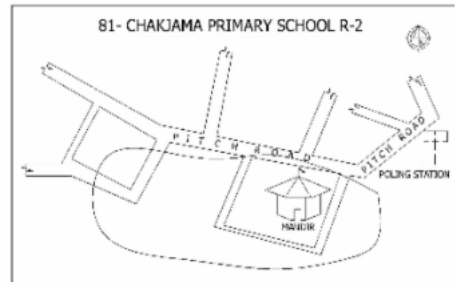

নির্বাচক নিবন্ধন আধিকারিকের স্বাক্ষর

Nazri Naksha

Google Map View

Polling Station Building Front View

Polling Station Front View

Cad View

Key MAP View

1 নাম : মিনারুল ইসলাম পিতার নাম : মুহাম্মদ হুসেইন সেখ বাড়ির নং : n0410 বয়স : 38 লিঙ্গ : পুরুষ	XYZ1086164 ফটো উপলব্ধ	2 নাম : রোকিয়া বিবি স্বামীর নাম : মিনারুল ইসলাম বাড়ির নং : n0410 বয়স : 30 লিঙ্গ : মহিলা	XYZ1692540 ফটো উপলব্ধ	3 নাম : হামিদুল সেখ পিতার নাম : মুহাম্মদ হুসেইন সেখ বাড়ির নং : n0410 বয়স : 34 লিঙ্গ : পুরুষ	XYZ1446053 ফটো উপলব্ধ
4 নাম : ইসরাইল সেখ পিতার নাম : মুহাম্মদ হুসেইন সেখ বাড়ির নং : n0418 বয়স : 49 লিঙ্গ : পুরুষ	XYZ2310142 ফটো উপলব্ধ	5 নাম : মোসাঃ শিউলি খাতুন বিবি স্বামীর নাম : ইসরাইল সেখ বাড়ির নং : n0418 বয়স : 34 লিঙ্গ : মহিলা	XYZ1445816 ফটো উপলব্ধ	6 নাম : অনজিলা বিবি স্বামীর নাম : সাজ্জাদ সেখ বাড়ির নং : n0063 বয়স : 46 লিঙ্গ : মহিলা	FRN2830289 ফটো উপলব্ধ
7 নাম : মিনারুল সেখ পিতার নাম : নওসাদ সেখ বাড়ির নং : n0075 বয়স : 46 লিঙ্গ : পুরুষ	FRN2489201 ফটো উপলব্ধ	8 নাম : পারুল্লা বিবি স্বামীর নাম : মিনারুল সেখ বাড়ির নং : n0075 বয়স : 40 লিঙ্গ : মহিলা	XYZ1086552 ফটো উপলব্ধ	9 নাম : আমির হামজা পিতার নাম : মিনারুল সেখ বাড়ির নং : n0128 বয়স : 30 লিঙ্গ : পুরুষ	XYZ1692664 ফটো উপলব্ধ
10 নাম : আকবর সেখ পিতার নাম : ইফ্রাকিল সেখ বাড়ির নং : n0059 বয়স : 50 লিঙ্গ : পুরুষ	XYZ2309698 ফটো উপলব্ধ	11 নাম : আসোদা বিবি স্বামীর নাম : আবুল কালাম সেখ বাড়ির নং : n0059 বয়স : 49 লিঙ্গ : মহিলা	FRN1788603 ফটো উপলব্ধ	12 নাম : মোঃ আমির হামজা সেখ পিতার নাম : ইফ্রাকিল সেখ বাড়ির নং : n0059 বয়স : 30 লিঙ্গ : পুরুষ	XYZ1585702 ফটো উপলব্ধ
13 নাম : মোঃ আলী জিন্নাহ পিতার নাম : আব্দুল রাজ্জাক বাড়ির নং : n0152 বয়স : 42 লিঙ্গ : পুরুষ	FRN2832962 ফটো উপলব্ধ	14 নাম : মোজায় ইফনা ইয়াসমিন স্বামীর নাম : মিরাজউদ্দিন মঞ্জিল বাড়ির নং : n0455 বয়স : 63 লিঙ্গ : মহিলা	XYZ2309771 ফটো উপলব্ধ	15 নাম : নাসমিনা বিবি স্বামীর নাম : আলি আবসার বাড়ির নং : n0505 বয়স : 38 লিঙ্গ : মহিলা	XYZ1086743 ফটো উপলব্ধ
16 নাম : মোঃ সহিদুল ইসলাম পিতার নাম : সাজ্জাদ সেখ বাড়ির নং : n0512 বয়স : 34 লিঙ্গ : পুরুষ	XYZ1087600 ফটো উপলব্ধ	17 নাম : পারভিনা বিবি স্বামীর নাম : সাজ্জাদ সেখ বাড়ির নং : n0290 বয়স : 37 লিঙ্গ : মহিলা	XYZ0982033 ফটো উপলব্ধ	18 নাম : কামাল সেখ পিতার নাম : সাজ্জাদ সেখ বাড়ির নং : n0290 বয়স : 63 লিঙ্গ : পুরুষ	XYZ2310332 ফটো উপলব্ধ
19 নাম : রাসিকুল সেখ পিতার নাম : কামাল সেখ বাড়ির নং : n0296 বয়স : 28 লিঙ্গ : পুরুষ	XYZ1763671 ফটো উপলব্ধ	20 নাম : সাবিনা খাতুন পিতার নাম : সাজ্জাদ সেখ বাড়ির নং : n0512 বয়স : 32 লিঙ্গ : মহিলা	XYZ1763705 ফটো উপলব্ধ	21 নাম : মর্জিনা খাতুন বিবি স্বামীর নাম : রাসিকুল সেখ বাড়ির নং : n0296 বয়স : 28 লিঙ্গ : মহিলা	XYZ1763770 ফটো উপলব্ধ
22 নাম : আব্দুর রাব্বিক পিতার নাম : এনামুল মন্ডল বাড়ির নং : n0243 বয়স : 37 লিঙ্গ : পুরুষ	FRN2832194 ফটো উপলব্ধ	23 নাম : মহিদুল সেখ পিতার নাম : ইমদাদ সেখ বাড়ির নং : n0253 বয়স : 56 লিঙ্গ : পুরুষ	XYZ2311504 ফটো উপলব্ধ	24 নাম : শিবাজী সেখ পিতার নাম : সাজ্জাদ সেখ বাড়ির নং : n0253 বয়স : 32 লিঙ্গ : পুরুষ	XYZ1585652 ফটো উপলব্ধ
25 নাম : রাফিকুল সেখ পিতার নাম : সাজ্জাদ সেখ বাড়ির নং : n0113 বয়স : 45 লিঙ্গ : পুরুষ	XYZ1585744 ফটো উপলব্ধ	26 নাম : সিন্জিলা বিবি স্বামীর নাম : রাফিকুল সেখ বাড়ির নং : n0113 বয়স : 35 লিঙ্গ : মহিলা	XYZ1086305 ফটো উপলব্ধ	27 নাম : আলী নূর জামান পিতার নাম : সাজ্জাদ সেখ বাড়ির নং : n0342 বয়স : 45 লিঙ্গ : পুরুষ	FRN2488328 ফটো উপলব্ধ
28 নাম : নূরুল ইসলাম পিতার নাম : সাইদুল্লা বাড়ির নং : n0182 বয়স : 53 লিঙ্গ : পুরুষ	WB/09/058/513170 ফটো উপলব্ধ	29 নাম : বানী বিবি পিতার নাম : মোঃ হোসেন মন্ডল বাড়ির নং : n0293 বয়স : 51 লিঙ্গ : মহিলা	WB/09/058/513080 ফটো উপলব্ধ	30 নাম : মোঃ আব্দুল মন্ডল পিতার নাম : মোঃ এহরাম আলি মন্ডল বাড়ির নং : n0229 বয়স : 61 লিঙ্গ : পুরুষ	XYZ2312643 ফটো উপলব্ধ