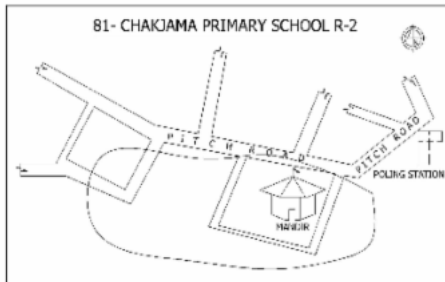

নির্বাচক নিবন্ধন আধিকারিকের স্বাক্ষর

Nazri Naksha

Google Map View

Polling Station Building Front View

Polling Station Front View

Cad View

Key MAP View

1 নাম : মিনারুল ইসলাম পিতার নাম : মুহাম্মদ হুসেইন সেখ বাড়ির নং : n0410 বয়স : 38 লিঙ্গ : পুরুষ	XYZ1086164 ফটো উপলব্ধ	2 নাম : রোকিয়া বিবি স্বামীর নাম : মিনারুল ইসলাম বাড়ির নং : n0410 বয়স : 30 লিঙ্গ : মহিলা	XYZ1692540 ফটো উপলব্ধ	3 নাম : হামিদুল সেখ পিতার নাম : মুহাম্মদ হুসেইন সেখ বাড়ির নং : n0410 বয়স : 34 লিঙ্গ : পুরুষ	XYZ1446053 ফটো উপলব্ধ
4 নাম : ইসরাইল সেখ পিতার নাম : মুহাম্মদ হুসেইন সেখ বাড়ির নং : n0418 বয়স : 49 লিঙ্গ : পুরুষ	XYZ2310142 ফটো উপলব্ধ	5 নাম : মোসাঃ শিউলি খাতুন বিবি স্বামীর নাম : ইসরাইল সেখ বাড়ির নং : n0418 বয়স : 34 লিঙ্গ : মহিলা	XYZ1445816 ফটো উপলব্ধ	6 নাম : অনজিলা বিবি স্বামীর নাম : সাজ্জাদ সেখ বাড়ির নং : n0063 বয়স : 46 লিঙ্গ : মহিলা	FRN2830289 ফটো উপলব্ধ
7 নাম : মিনারুল সেখ পিতার নাম : নওসাদ সেখ বাড়ির নং : n0075 বয়স : 46 লিঙ্গ : পুরুষ	FRN2489201 ফটো উপলব্ধ	8 নাম : পারুল্লা বিবি স্বামীর নাম : মিনারুল সেখ বাড়ির নং : n0075 বয়স : 40 লিঙ্গ : মহিলা	XYZ1086552 ফটো উপলব্ধ	9 নাম : আমির হামজা পিতার নাম : মিনারুল সেখ বাড়ির নং : n0128 বয়স : 30 লিঙ্গ : পুরুষ	XYZ1692664 ফটো উপলব্ধ
10 নাম : আকবর সেখ পিতার নাম : ইফ্রাকিল সেখ বাড়ির নং : n0059 বয়স : 50 লিঙ্গ : পুরুষ	XYZ2309698 ফটো উপলব্ধ	11 নাম : আসোদা বিবি স্বামীর নাম : আবুল কালাম সেখ বাড়ির নং : n0059 বয়স : 49 লিঙ্গ : মহিলা	FRN1788603 ফটো উপলব্ধ	12 নাম : মোঃ আমির হামজা সেখ পিতার নাম : ইফ্রাকিল সেখ বাড়ির নং : n0059 বয়স : 30 লিঙ্গ : পুরুষ	XYZ1585702 ফটো উপলব্ধ
13 নাম : মোঃ আলী জিন্নাহ পিতার নাম : আব্দুল রাজ্জাক বাড়ির নং : n0152 বয়স : 42 লিঙ্গ : পুরুষ	FRN2832962 ফটো উপলব্ধ	14 নাম : মোজায় ইফনা ইয়াসমিন স্বামীর নাম : মিরাজউদ্দিন মঞ্জিল বাড়ির নং : n0455 বয়স : 63 লিঙ্গ : মহিলা	XYZ2309771 ফটো উপলব্ধ	15 নাম : নাসমিনা বিবি স্বামীর নাম : আলি আবসার বাড়ির নং : n0505 বয়স : 38 লিঙ্গ : মহিলা	XYZ1086743 ফটো উপলব্ধ
16 নাম : মোঃ সহিদুল ইসলাম পিতার নাম : সাজ্জাদ সেখ বাড়ির নং : n0512 বয়স : 34 লিঙ্গ : পুরুষ	XYZ1087600 ফটো উপলব্ধ	17 নাম : পারভিনা বিবি স্বামীর নাম : সাজ্জাদ সেখ বাড়ির নং : n0290 বয়স : 37 লিঙ্গ : মহিলা	XYZ0982033 ফটো উপলব্ধ	18 নাম : কামাল সেখ পিতার নাম : সাজ্জাদ সেখ বাড়ির নং : n0290 বয়স : 63 লিঙ্গ : পুরুষ	XYZ2310332 ফটো উপলব্ধ
19 নাম : রাসিকুল সেখ পিতার নাম : কামাল সেখ বাড়ির নং : n0296 বয়স : 28 লিঙ্গ : পুরুষ	XYZ1763671 ফটো উপলব্ধ	20 নাম : সাবিনা খাতুন পিতার নাম : সাজ্জাদ সেখ বাড়ির নং : n0512 বয়স : 32 লিঙ্গ : মহিলা	XYZ1763705 ফটো উপলব্ধ	21 নাম : মর্জিনা খাতুন বিবি স্বামীর নাম : রাসিকুল সেখ বাড়ির নং : n0296 বয়স : 28 লিঙ্গ : মহিলা	XYZ1763770 ফটো উপলব্ধ
22 নাম : আব্দুর রাব্বিক পিতার নাম : এনামুল মন্ডল বাড়ির নং : n0243 বয়স : 37 লিঙ্গ : পুরুষ	FRN2832194 ফটো উপলব্ধ	23 নাম : মহিদুল সেখ পিতার নাম : ইমদাদ সেখ বাড়ির নং : n0253 বয়স : 56 লিঙ্গ : পুরুষ	XYZ2311504 ফটো উপলব্ধ	24 নাম : শিবাজী সেখ পিতার নাম : সাজ্জাদ সেখ বাড়ির নং : n0253 বয়স : 32 লিঙ্গ : পুরুষ	XYZ1585652 ফটো উপলব্ধ
25 নাম : রাফিকুল সেখ পিতার নাম : সাজ্জাদ সেখ বাড়ির নং : n0113 বয়স : 45 লিঙ্গ : পুরুষ	XYZ1585744 ফটো উপলব্ধ	26 নাম : সিন্জিলা বিবি স্বামীর নাম : রাফিকুল সেখ বাড়ির নং : n0113 বয়স : 35 লিঙ্গ : মহিলা	XYZ1086305 ফটো উপলব্ধ	27 নাম : আলী নূর জামান পিতার নাম : সাজ্জাদ সেখ বাড়ির নং : n0342 বয়স : 45 লিঙ্গ : পুরুষ	FRN2488328 ফটো উপলব্ধ
28 নাম : নূরুল ইসলাম পিতার নাম : সাইদুল্লা বাড়ির নং : n0182 বয়স : 53 লিঙ্গ : পুরুষ	WB/09/058/513170 ফটো উপলব্ধ	29 নাম : বানী বিবি পিতার নাম : মোঃ হোসেন মন্ডল বাড়ির নং : n0293 বয়স : 51 লিঙ্গ : মহিলা	WB/09/058/513080 ফটো উপলব্ধ	30 নাম : মোঃ আব্দুল মন্ডল পিতার নাম : মোঃ এহরাম আলি মন্ডল বাড়ির নং : n0229 বয়স : 61 লিঙ্গ : পুরুষ	XYZ2312643 ফটো উপলব্ধ