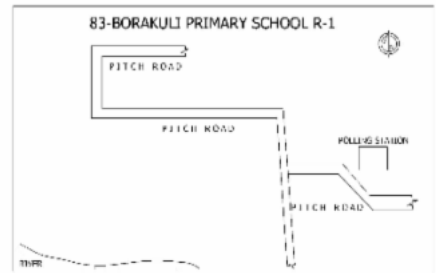

নির্বাচক নিবন্ধন আধিকারিকের স্বাক্ষর

Nazri Naksha

Google Map View

Polling Station Building Front View

Polling Station Front View

Cad View

Key MAP View

1 নাম : বেগমপারা বিবি স্বামীর নাম : বসিরুদ্দিন সেখ বাড়ির নং : n0045 বয়স : 68 লিঙ্গ : মহিলা ফটো উপলব্ধ	FRN2837912	2 নাম : মিলন কুমার দেবনাথ পিতার নাম : সন্তোষ দেবনাথ বাড়ির নং : n0045 বয়স : 39 লিঙ্গ : পুরুষ ফটো উপলব্ধ	FRN2962876	3 নাম : নূরইসলাম সেখ পিতার নাম : আকালি সেখ বাড়ির নং : n0046 বয়স : 55 লিঙ্গ : পুরুষ ফটো উপলব্ধ	WB/09/058/525242
4 নাম : সজিনারা বেগম স্বামীর নাম : সুকরুল্লা মন্ডল বাড়ির নং : n0043 বয়স : 71 লিঙ্গ : মহিলা ফটো উপলব্ধ	XYZ2316149	5 নাম : রেনুকা বিবি স্বামীর নাম : মোশিন মন্ডল বাড়ির নং : n0043 বয়স : 35 লিঙ্গ : মহিলা ফটো উপলব্ধ	XYZ1447085	6 নাম : জাকির হোসেন পিতার নাম : এমাদ সেখ বাড়ির নং : n0051 বয়স : 31 লিঙ্গ : পুরুষ ফটো উপলব্ধ	XYZ1446970
7 নাম : আলংগীর হোসেন পিতার নাম : ইউনুস আলি বাড়ির নং : n0051 বয়স : 34 লিঙ্গ : পুরুষ ফটো উপলব্ধ	XYZ1270966	8 নাম : সিদ্দিক সেখ পিতার নাম : সামসুদ্দিন সেখ বাড়ির নং : n0003 বয়স : 54 লিঙ্গ : পুরুষ ফটো উপলব্ধ	WB/09/058/525092	9 নাম : ফেরদোসা হাভুতা পিতার নাম : ইয়ামুস সেখ বাড়ির নং : এন0014 বয়স : 41 লিঙ্গ : মহিলা ফটো উপলব্ধ	XYZ1084169
10 নাম : মার্জিয়া বিবি স্বামীর নাম : মহাসেন সেখ বাড়ির নং : n0021 বয়স : 76 লিঙ্গ : মহিলা ফটো উপলব্ধ	WB/09/058/525185	11 নাম : সাজ্জাদ হোসেন পিতার নাম : মহাসেন সেখ বাড়ির নং : n0021 বয়স : 45 লিঙ্গ : পুরুষ ফটো উপলব্ধ	FRN2837946	12 নাম : কালাম সেখ পিতার নাম : মোঃ মহাসেন সেখ বাড়ির নং : n0021 বয়স : 47 লিঙ্গ : পুরুষ ফটো উপলব্ধ	FRN2837953
13 নাম : বিলকিস পারভীন বিবি স্বামীর নাম : সফিকুল ইসলাম বাড়ির নং : n0024 বয়স : 36 লিঙ্গ : মহিলা ফটো উপলব্ধ	XYZ0982504	14 নাম : রহেদা বেওয়া স্বামীর নাম : করিম সেখ বাড়ির নং : n0025 বয়স : 66 লিঙ্গ : মহিলা ফটো উপলব্ধ	WB/09/058/525200	15 নাম : হানুফা খাতুন স্বামীর নাম : নেইমুদ্দিন মন্ডল বাড়ির নং : n0034 বয়স : 69 লিঙ্গ : মহিলা ফটো উপলব্ধ	XYZ2794089
16 নাম : সামাউল সেখ পিতার নাম : মিলন সেখ বাড়ির নং : n0060 বয়স : 31 লিঙ্গ : পুরুষ ফটো উপলব্ধ	XYZ1446947	17 নাম : পারসিনা বিবি স্বামীর নাম : হাবিব সেখ বাড়ির নং : n0118 বয়স : 39 লিঙ্গ : মহিলা ফটো উপলব্ধ	FRN2821767	18 নাম : সহিদুল ইসলাম পিতার নাম : ইদ্রিস সেখ বাড়ির নং : n0024 বয়স : 52 লিঙ্গ : পুরুষ ফটো উপলব্ধ	WB/09/058/525196
19 নাম : দিলরুবা খাতুন পিতার নাম : সিদ্দিক সেখ বাড়ির নং : n0003 বয়স : 31 লিঙ্গ : মহিলা ফটো উপলব্ধ	XYZ1764091	20 নাম : সার্জেনা বিবি স্বামীর নাম : মোশেমান সেখ বাড়ির নং : n0045 বয়স : 36 লিঙ্গ : মহিলা ফটো উপলব্ধ	XYZ1818244	21 নাম : কাজল সেখ পিতার নাম : নূর ইসলাম সেখ বাড়ির নং : n0046 বয়স : 27 লিঙ্গ : পুরুষ ফটো উপলব্ধ	XYZ1850270
22 নাম : কাইনা খাতুন স্বামীর নাম : হাসান আলি বাড়ির নং : এন0104 বয়স : 26 লিঙ্গ : মহিলা ফটো উপলব্ধ	XYZ2036432	23 নাম : আসাদুর জামান পিতার নাম : মাইনুল হক বাড়ির নং : n0041 বয়স : 32 লিঙ্গ : পুরুষ ফটো উপলব্ধ	XYZ1352392	24 নাম : মাইনুল হক পিতার নাম : আশিদুল্লা মন্ডল বাড়ির নং : n0041 বয়স : 60 লিঙ্গ : পুরুষ ফটো উপলব্ধ	FRN1782259
25 নাম : নাজেমুদ্দিন সেখ পিতার নাম : ফজলুল সেখ বাড়ির নং : n0113 বয়স : 46 লিঙ্গ : পুরুষ ফটো উপলব্ধ	FRN2837904	26 নাম : ইনজামামুল হক পিতার নাম : এমদাদুল হক বাড়ির নং : n0034 বয়স : 30 লিঙ্গ : পুরুষ ফটো উপলব্ধ	XYZ1734342	27 নাম : চাঁদ বানু খাতুন স্বামীর নাম : কুদ্দুস সেখ বাড়ির নং : n0119 বয়স : 33 লিঙ্গ : মহিলা ফটো উপলব্ধ	XYZ1346055
28 নাম : বিল্লাল সেখ পিতার নাম : ইসলাম সেখ বাড়ির নং : n0024 বয়স : 37 লিঙ্গ : পুরুষ ফটো উপলব্ধ	XYZ1270859	29 নাম : মিউরিন বিবি স্বামীর নাম : ইমামুল হক বাড়ির নং : n0122 বয়স : 31 লিঙ্গ : মহিলা ফটো উপলব্ধ	XYZ1341049	30 নাম : পিয়ারুল সেখ পিতার নাম : সাহিদুদ্দিন সেখ বাড়ির নং : n0095 বয়স : 33 লিঙ্গ : পুরুষ ফটো উপলব্ধ	XYZ1088764