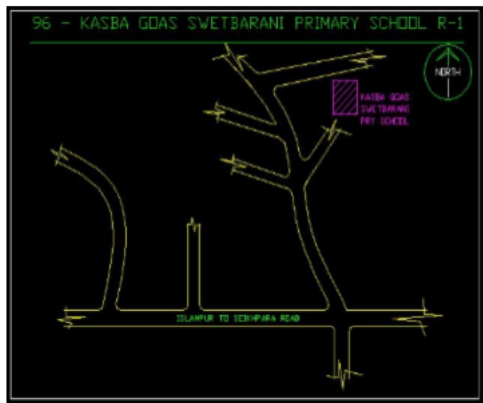

নির্বাচক নিবন্ধন আধিকারিকের স্বাক্ষর

Nazri Naksha

Google Map View

Polling Station Building Front View

Polling Station Front View

Cad View

Key MAP View

1 নাম : রইসুদ্দিন মণ্ডল পিতার নাম : মশেম মণ্ডল বাড়ির নং : n0036 বয়স : 61 লিঙ্গ : পুরুষ ফটো উপলব্ধ	WB/09/058/594153	2 নাম : মফিজুল মণ্ডল পিতার নাম : রইসুদ্দিন মণ্ডল বাড়ির নং : n0036 বয়স : 35 লিঙ্গ : পুরুষ ফটো উপলব্ধ	XYZ1274695	3 নাম : মনিরুল মণ্ডল পিতার নাম : রইসুদ্দিন মণ্ডল বাড়ির নং : n0036 বয়স : 33 লিঙ্গ : পুরুষ ফটো উপলব্ধ	XYZ1355957
4 নাম : সানাউল মণ্ডল পিতার নাম : রইসুদ্দিন মণ্ডল বাড়ির নং : n0036 বয়স : 31 লিঙ্গ : পুরুষ ফটো উপলব্ধ	XYZ1453703	5 নাম : সেবিনা খানুম স্বামীর নাম : মনিরুল মণ্ডল বাড়ির নং : n0036 বয়স : 30 লিঙ্গ : মহিলা ফটো উপলব্ধ	XYZ1592955	6 নাম : মারজিনা বিবি স্বামীর নাম : মনিরুল মণ্ডল বাড়ির নং : n0036 বয়স : 31 লিঙ্গ : মহিলা ফটো উপলব্ধ	XYZ1447218
7 নাম : মুনজুর আলী পিতার নাম : জৈমুদ্দিন বাড়ির নং : এন000 বয়স : 57 লিঙ্গ : পুরুষ ফটো উপলব্ধ	WB/09/058/516131	8 নাম : নাজিমুদ্দিন মণ্ডল পিতার নাম : মাজেদ মণ্ডল বাড়ির নং : n0078 বয়স : 60 লিঙ্গ : পুরুষ ফটো উপলব্ধ	WB/09/058/594173	9 নাম : তাজেমুদ্দিন মণ্ডল পিতার নাম : মাজেদ মণ্ডল বাড়ির নং : n0078 বয়স : 57 লিঙ্গ : পুরুষ ফটো উপলব্ধ	WB/09/058/594174
10 নাম : ফুলসুরা বিবি স্বামীর নাম : নাজিমুদ্দিন মণ্ডল বাড়ির নং : n0078 বয়স : 42 লিঙ্গ : মহিলা ফটো উপলব্ধ	XYZ0339366	11 নাম : রিপন মণ্ডল পিতার নাম : কাজেম মণ্ডল বাড়ির নং : n0078 বয়স : 28 লিঙ্গ : পুরুষ ফটো উপলব্ধ	XYZ1735075	12 নাম : রাজেস মণ্ডল পিতার নাম : বাবুল মণ্ডল বাড়ির নং : n0085 বয়স : 35 লিঙ্গ : পুরুষ ফটো উপলব্ধ	XYZ1453588
13 নাম : সরিফুল মণ্ডল পিতার নাম : রেজাউল মণ্ডল বাড়ির নং : n0085 বয়স : 30 লিঙ্গ : পুরুষ ফটো উপলব্ধ	XYZ1592823	14 নাম : সাজেস মণ্ডল পিতার নাম : হাইদার আলী মণ্ডল বাড়ির নং : n0085 বয়স : 30 লিঙ্গ : পুরুষ ফটো উপলব্ধ	XYZ1592856	15 নাম : ফরিদা বেগম স্বামীর নাম : মুস্তাফিজুর রহমান বাড়ির নং : কসবা গোয়াস বয়স : 43 লিঙ্গ : মহিলা ফটো উপলব্ধ	FRN3153665
16 নাম : আনজুরা বিবি স্বামীর নাম : কালিমুদ্দিন বাড়ির নং : n0020 বয়স : 69 লিঙ্গ : মহিলা ফটো উপলব্ধ	WB/09/058/594038	17 নাম : রুপা বিবি স্বামীর নাম : সিনারুল সেখ বাড়ির নং : n0020 বয়স : 33 লিঙ্গ : মহিলা ফটো উপলব্ধ	XYZ1453794	18 নাম : জালেকা বিবি স্বামীর নাম : আসাবুল সেখ বাড়ির নং : n0001 বয়স : 47 লিঙ্গ : মহিলা ফটো উপলব্ধ	XYZ1275049
19 নাম : রুমেলা বিবি স্বামীর নাম : ইমাজুদ্দিন খান বাড়ির নং : n0018 বয়স : 51 লিঙ্গ : মহিলা ফটো উপলব্ধ	FRN1778323	20 নাম : আয়েসা বিবি স্বামীর নাম : পিটু খান বাড়ির নং : n0018 বয়স : 30 লিঙ্গ : মহিলা ফটো উপলব্ধ	XYZ1593029	21 নাম : আমজাদ খান পিতার নাম : কালিমুদ্দিন খান বাড়ির নং : n0020 বয়স : 30 লিঙ্গ : পুরুষ ফটো উপলব্ধ	XYZ1592716
22 নাম : আজেনুরা বিবি স্বামীর নাম : রশিদ খান বাড়ির নং : n0047 বয়স : 56 লিঙ্গ : মহিলা ফটো উপলব্ধ	WB/09/058/594067	23 নাম : আমেনুর বিবি স্বামীর নাম : ইসমাইল খান বাড়ির নং : n0109 বয়স : 57 লিঙ্গ : মহিলা ফটো উপলব্ধ	KSM1448091	24 নাম : নাজিয়া বিবি স্বামীর নাম : ওসমান বাড়ির নং : n0086 বয়স : 83 লিঙ্গ : মহিলা ফটো উপলব্ধ	WB/09/058/594190
25 নাম : আজাদ আলি মণ্ডল পিতার নাম : ওসমান মণ্ডল বাড়ির নং : n0086 বয়স : 63 লিঙ্গ : পুরুষ ফটো উপলব্ধ	WB/09/058/594191	26 নাম : লালটু মণ্ডল পিতার নাম : ওসমান মণ্ডল বাড়ির নং : n0086 বয়স : 59 লিঙ্গ : পুরুষ ফটো উপলব্ধ	WB/09/058/594194	27 নাম : সেরাজুল মণ্ডল পিতার নাম : ওসমান মণ্ডল বাড়ির নং : n0086 বয়স : 55 লিঙ্গ : পুরুষ ফটো উপলব্ধ	WB/09/058/594195
28 নাম : আরজিয়া বিবি স্বামীর নাম : আজাদ বাড়ির নং : n0086 বয়স : 56 লিঙ্গ : মহিলা ফটো উপলব্ধ	WB/09/058/594192	29 নাম : মুনজুরা বিবি স্বামীর নাম : লালটু মণ্ডল বাড়ির নং : n0086 বয়স : 53 লিঙ্গ : মহিলা ফটো উপলব্ধ	WB/09/058/594193	30 নাম : মরজেম আলী পিতার নাম : আজাদ আলী সেখ বাড়ির নং : n0086 বয়স : 36 লিঙ্গ : পুরুষ ফটো উপলব্ধ	XYZ1100064