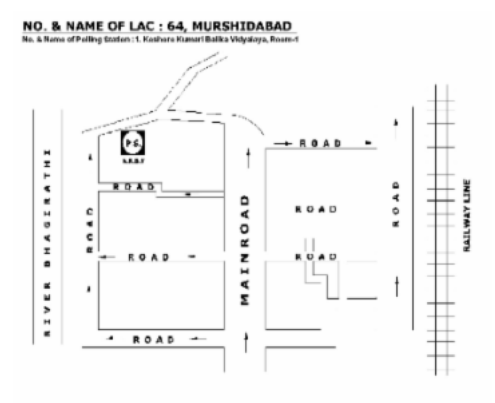

নির্বাচক নিবন্ধন আধিকারিকের স্বাক্ষর

Nazri Naksha

Google Map View

Polling Station Building Front View

Polling Station Front View

Cad View

Key MAP View

বিধানসভা নির্বাচনক্ষেত্রের নং, নাম : 64-মুর্শিদাবাদ  
ভাগ নং, নাম : 1-বেগুনবাড়ী