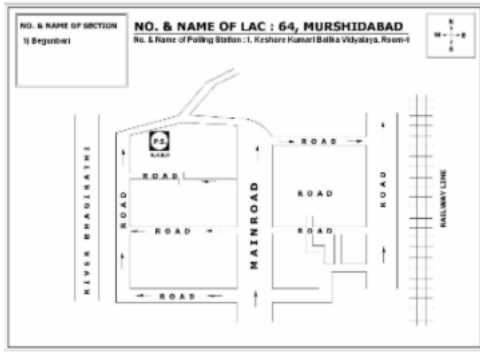

নির্বাচক নিবন্ধন আধিকারিকের স্বাক্ষর

Nazri Naksha

Google Map View

Polling Station Building Front View

Polling Station Front View

Cad View

Key MAP View

বিধানসভা নির্বাচনক্ষেত্রের নং, নাম : 64-মুর্শিদাবাদ  
ভাগ নং, নাম : 1-বেগুনবাড়ী