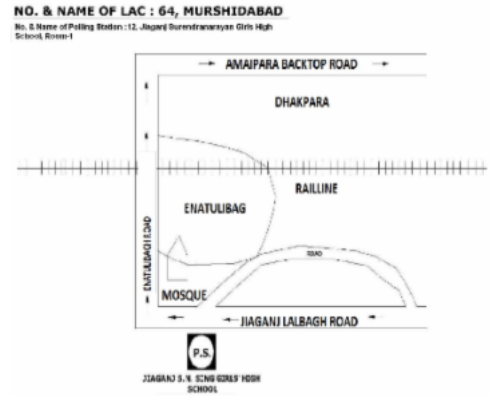

নির্বাচক নিবন্ধন আধিকারিকের স্বাক্ষর

Nazri Naksha

Google Map View

Polling Station Building Front View

Polling Station Front View

Cad View

Key MAP View

1 নাম : বাসন্তী মন্ডল স্বামীর নাম: শ্রীমন্ত মন্ডল বাড়ির নং : n0148 বয়স : 49 লিঙ্গ : মহিলা	NJH1462969 ফটো উপলব্ধ	2 নাম : শ্রীমন্ত মন্ডল পিতার নাম: দুলাল মন্ডল বাড়ির নং : n0148 বয়স : 59 লিঙ্গ : পুরুষ	WB/09/058/384083 ফটো উপলব্ধ	3 নাম : জনি সেখ পিতার নাম: এবাদুল সেখ বাড়ির নং : n0121 বয়স : 30 লিঙ্গ : পুরুষ	NJH1607084 ফটো উপলব্ধ
4 নাম : হীরা স্বামীর নাম: ইবাদুল সেখ বাড়ির নং : n0121 বয়স : 49 লিঙ্গ : মহিলা	HQS2460483 ফটো উপলব্ধ	5 নাম : গোলেনুর স্বামীর নাম: সুমের সেখ বাড়ির নং : n0114 বয়স : 79 লিঙ্গ : মহিলা	HQS2459618 ফটো উপলব্ধ	6 নাম : শ্যামলাল রাজভর পিতার নাম: গণেশ রাজভর বাড়ির নং : n0114 বয়স : 56 লিঙ্গ : পুরুষ	WB/08/057/549288 ফটো উপলব্ধ
7 নাম : মামনি রাজভর স্বামীর নাম: শ্যামলাল রাজভর বাড়ির নং : n0114 বয়স : 48 লিঙ্গ : মহিলা	HQS2459600 ফটো উপলব্ধ	8 নাম : এবাদুল সেখ পিতার নাম: ইবাদুল সেখ বাড়ির নং : n0121 বয়স : 53 লিঙ্গ : পুরুষ	HQS2460475 ফটো উপলব্ধ	9 নাম : আঙ্গুরা বিবি স্বামীর নাম: সাইদুল সেখ বাড়ির নং : এন0126 বয়স : 66 লিঙ্গ : মহিলা	NJH2181410 ফটো উপলব্ধ
10 নাম : সিরাজুল সেখ পিতার নাম: এবাদুল সেখ বাড়ির নং : N0121 বয়স : 24 লিঙ্গ : পুরুষ	NJH2492015 ফটো উপলব্ধ	11 নাম : জাহানারা বিবি স্বামীর নাম: নবী সেখ বাড়ির নং : n0124 বয়স : 49 লিঙ্গ : মহিলা	NJH1886159 ফটো উপলব্ধ	12 নাম : সুরাজ সেখ পিতার নাম: সাজ্জাদ সেখ বাড়ির নং : n0122 বয়স : 28 লিঙ্গ : পুরুষ	NJH1886225 ফটো উপলব্ধ
13 নাম : মারুফা স্বামীর নাম: আবুল সেখ বাড়ির নং : n0120 বয়স : 49 লিঙ্গ : মহিলা	WB/08/057/549548 ফটো উপলব্ধ	14 নাম : রুকিয়া স্বামীর নাম: আরমান সেখ বাড়ির নং : n0121 বয়স : 67 লিঙ্গ : মহিলা	WB/08/057/549524 ফটো উপলব্ধ	15 নাম : আকবর সেখ পিতার নাম: জেনুরদ্দিন সেখ বাড়ির নং : এন0121 বয়স : 66 লিঙ্গ : পুরুষ	NJH1462928 ফটো উপলব্ধ
16 নাম : অনিতা মন্ডল স্বামীর নাম: সাধন কুমার মন্ডল বাড়ির নং : এন0247 বয়স : 41 লিঙ্গ : মহিলা	NJH0471276 ফটো উপলব্ধ	17 নাম : কুরবান সেখ পিতার নাম: সাইদুল সেখ বাড়ির নং : n0126 বয়স : 30 লিঙ্গ : পুরুষ	NJH1789254 ফটো উপলব্ধ	18 নাম : রাসিদা বিবি স্বামীর নাম: রৌশন সেখ বাড়ির নং : n0121 বয়স : 36 লিঙ্গ : মহিলা	NJH1365568 ফটো উপলব্ধ
19 নাম : শোভা স্বামীর নাম: সাজ্জাদ সেখ বাড়ির নং : n0122 বয়স : 73 লিঙ্গ : মহিলা	HQS2458644 ফটো উপলব্ধ	20 নাম : রাহুল সেখ পিতার নাম: সাজ্জাদ সেখ বাড়ির নং : n0122 বয়স : 43 লিঙ্গ : পুরুষ	NJH1607159 ফটো উপলব্ধ	21 নাম : সোনারুল সেখ পিতার নাম: সাজ্জাদ সেখ বাড়ির নং : n0122 বয়স : 39 লিঙ্গ : পুরুষ	HQS2652907 ফটো উপলব্ধ
22 নাম : অসিমা বিবি স্বামীর নাম: সোনারুল সেখ বাড়ির নং : n0122 বয়স : 34 লিঙ্গ : মহিলা	NJH1789320 ফটো উপলব্ধ	23 নাম : রমেলা স্বামীর নাম: রৌশন সেখ বাড়ির নং : n0123 বয়স : 59 লিঙ্গ : মহিলা	WB/08/057/549544 ফটো উপলব্ধ	24 নাম : সাকিলা বিবি পিতার নাম: রৌশন সেখ বাড়ির নং : এন0122 বয়স : 23 লিঙ্গ : মহিলা	NJH2728897 ফটো উপলব্ধ
25 নাম : মেহেনাজ বিবি স্বামীর নাম: সিরাজুল সেখ বাড়ির নং : এন0122 বয়স : 23 লিঙ্গ : মহিলা	NJH2727030 ফটো উপলব্ধ	26 নাম : সঞ্জীব রাজভর পিতার নাম: শ্যামলাল রাজভর বাড়ির নং : n0114 বয়স : 29 লিঙ্গ : পুরুষ	NJH1886233 ফটো উপলব্ধ	27 নাম : হেনা বিবি স্বামীর নাম: সিরাজুল সেখ বাড়ির নং : n0348 বয়স : 32 লিঙ্গ : মহিলা	NJH2113579 ফটো উপলব্ধ
28 নাম : সাইদুল সেখ পিতার নাম: আব্দুল বারি বাড়ির নং : এন0126 বয়স : 70 লিঙ্গ : পুরুষ	HQS2460574 ফটো উপলব্ধ	29 নাম : আশিস কুমার রায় পিতার নাম: বিশ্বনাথ রায় বাড়ির নং : এন0114 বয়স : 69 লিঙ্গ : পুরুষ	NJH2632917 ফটো উপলব্ধ	30 নাম : রিয়া মন্ডল পিতার নাম: শ্রীমন্ত মন্ডল বাড়ির নং : এন0148 বয়স : 23 লিঙ্গ : মহিলা	NJH2739134 ফটো উপলব্ধ