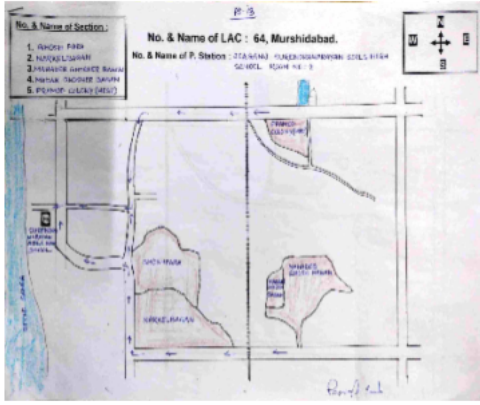

Nazri Naksha