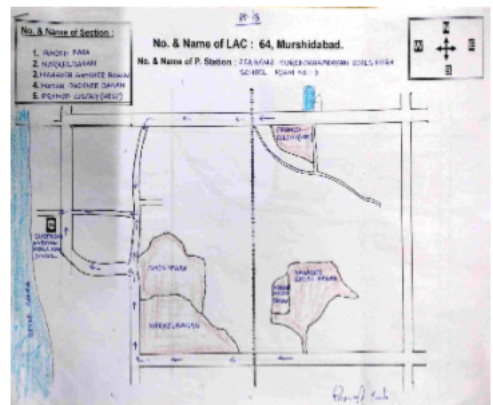

Key MAP View