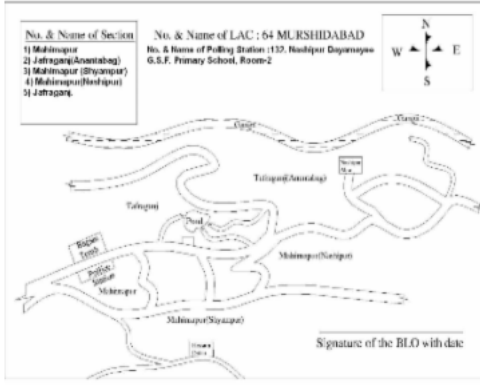

নির্বাচক তালিকা 2026 S25 পশ্চিমবঙ্গ

| | | | | | |
|---|--|--|---------------|--------------|------|
| বিধানসভা নির্বাচনক্ষেত্রের নং, নাম ও সংরক্ষণের স্থিতি : 64 - মুর্শিদাবাদ (সাধারণ) | | অংশ নং : 135 | | | |
| বিধানসভা নির্বাচনক্ষেত্রটি যে লোকসভা নির্বাচনক্ষেত্রের / ক্ষেত্রসমূহের অন্তর্ভুক্ত তার নং, নাম ও সংরক্ষণ স্থিতি : 11 - মুর্শিদাবাদ (সাধারণ) | | | | | |
| 1. সংশোধনের পূর্ণ বিবরণ | | | | | |
| সংশোধনের বৎসর : | 2026 | নির্বাচক তালিকার পরিচিতি : | | | |
| ভিত্তি তারিখ : | 01-01-2026 | বিশেষ নিবিড় সংশোধনী ২০২৬-এর চূড়ান্ত ভোটার তালিকা | | | |
| সংশোধনের প্রকৃতি : | বিশেষ নিবিড় সংশোধনী 2026 | | | | |
| প্রকাশনার তারিখ : | 28-02-2026 | | | | |
| 2. অংশ ও নির্বাচনী এলাকার পূর্ণ বিবরণ : | | | | | |
| অংশের ভাগ নং ও নাম : | | | | | |
| 1-মহিমাপুর | প্রধান শহর/গ্রাম | | : মুর্শিদাবাদ | | |
| 2-জাফরাগঞ্জ (অনন্তবাগ) | ওয়ার্ড | | : 014 | | |
| 3-মহিমাপুর (শ্যামপুর) | থানা | | : মুর্শিদাবাদ | | |
| 4-মহিমাপুর (নশীপুর) | গ্রাম পঞ্চগয়েত | | : | | |
| 5-জাফরাগঞ্জ | ব্লক | | : | | |
| | মহকুমা | | : লালবাগ | | |
| | জেলা | | : মুর্শিদাবাদ | | |
| | পিন | | : 742160 | | |
| 3. ভোট গ্রহন কেন্দ্রের পূর্ণ বিবরণ : | | | | | |
| ভোট গ্রহন কেন্দ্রের নং, নাম : | ভোট গ্রহন কেন্দ্রের শ্রেণী : | | শহরাঞ্চল | | |
| 135 - নশীপুর দয়াময়ী জি. এস. এফ. প্রাইমারী স্কুল | এই অংশে সহায়ক ভোটগ্রহন কেন্দ্রের সংখ্যা | | 0 | | |
| ভোট গ্রহন কেন্দ্রের ঠিকানা : | : | | | | |
| নশীপুর দয়াময়ী জি. এস. এফ. প্রাইমারী স্কুল, রুম-2, নশীপুর | | | | | |
| 4. নির্বাচকের সংখ্যা : | | | | | |
| প্রথম ক্রমিক নং | শেষ ক্রমিক নং | মোট সংখ্যা | | | |
| | | পুরুষ | মহিলা | তৃতীয় লিঙ্গ | মোট |
| 1 | 1125 | 556 | 530 | 0 | 1086 |

নির্বাচক নিবন্ধন আধিকারিকের স্বাক্ষর

Nazri Naksha

Google Map View

Polling Station Building Front View

Polling Station Front View

Cad View

Key MAP View

বিধানসভা নির্বাচনক্ষেত্রের নং, নাম : 64-মুর্শিদাবাদ
ভাগ নং, নাম : 1-মহিমাপুর