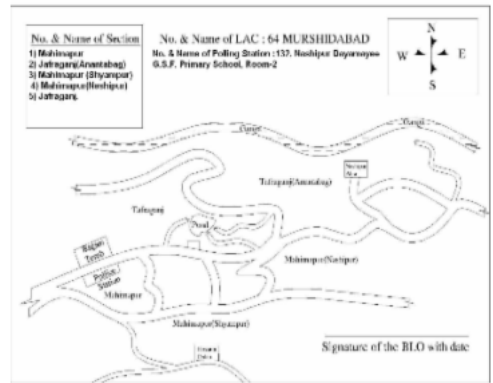

নির্বাচক নিবন্ধন আধিকারিকের স্বাক্ষর

Nazri Naksha

Google Map View

Polling Station Building Front View

Polling Station Front View

Cad View

Key MAP View

বিধানসভা নির্বাচনক্ষেত্রের নং, নাম : 64-মুর্শিদাবাদ
ভাগ নং, নাম : 1-মহিমাপুর