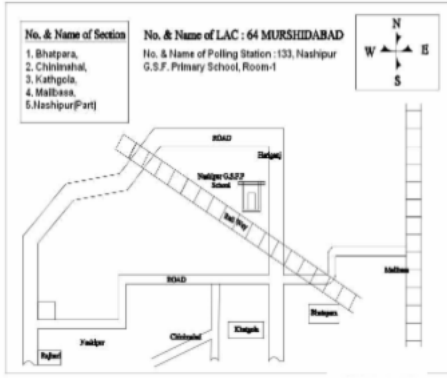

Nazri Naksha