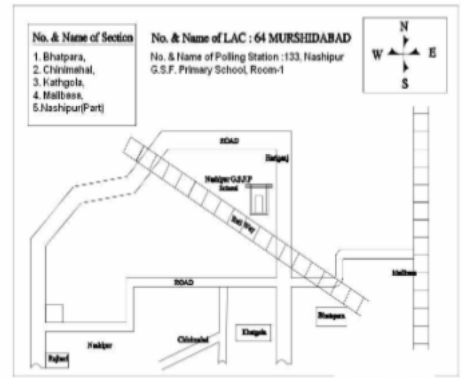

নির্বাচক নিবন্ধন আধিকারিকের স্বাক্ষর

Nazri Naksha

Google Map View

Polling Station Building Front View

Polling Station Front View

Cad View

Key MAP View

বিধানসভা নির্বাচনক্ষেত্রের নং, নাম : 64-মুর্শিদাবাদ
ভাগ নং, নাম : 1-ভাটপাড়া