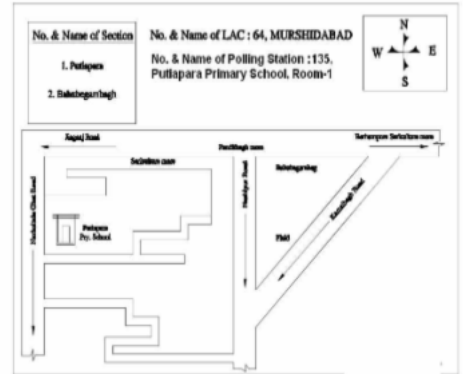

নির্বাচক নিবন্ধন আধিকারিকের স্বাক্ষর

Nazri Naksha

Google Map View

Polling Station Building Front View

Polling Station Front View

Cad View

Key MAP View

বিধানসভা নির্বাচনক্ষেত্রের নং, নাম : 64-মুর্শিদাবাদ
ভাগ নং, নাম : 1-পুটিয়াপাড়া