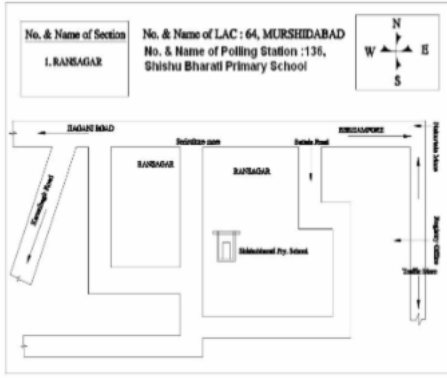

Nazri Naksha