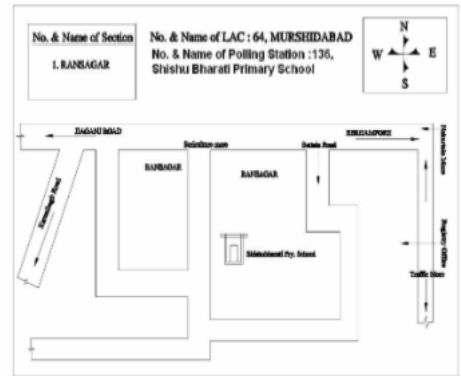

নির্বাচক নিবন্ধন আধিকারিকের স্বাক্ষর

Nazri Naksha

Google Map View

Polling Station Building Front View

Polling Station Front View

Cad View

Key MAP View

বিধানসভা নির্বাচনক্ষেত্রের নং, নাম : 64-মুর্শিদাবাদ  
ভাগ নং, নাম : 1-রনসাগর