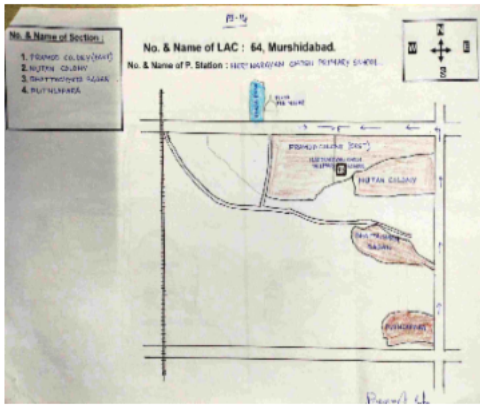

Nazri Naksha