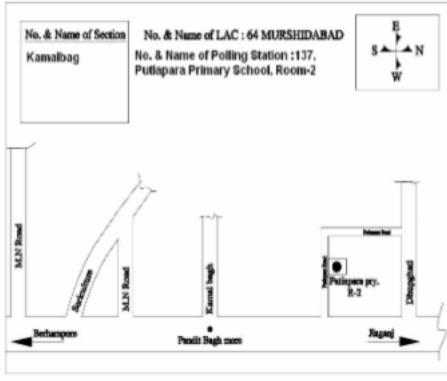

Nazri Naksha