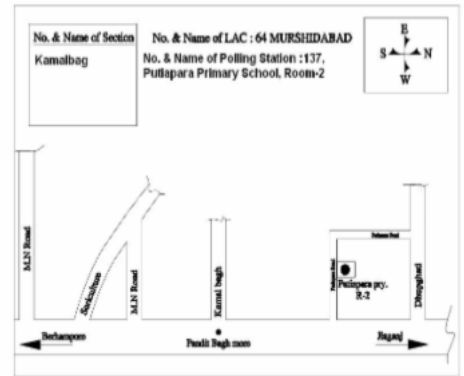

নির্বাচক নিবন্ধন আধিকারিকের স্বাক্ষর

Nazri Naksha

Google Map View

Polling Station Building Front View

Polling Station Front View

Cad View

Key MAP View

বিধানসভা নির্বাচনক্ষেত্রের নং, নাম : 64-মুর্শিদাবাদ
ভাগ নং, নাম : 1-কমলবাগ (অংশ)