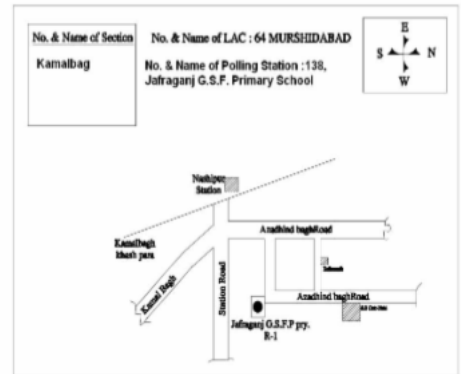

নির্বাচক নিবন্ধন আধিকারিকের স্বাক্ষর

Nazri Naksha

Google Map View

Polling Station Building Front View

Polling Station Front View

Cad View

Key MAP View

বিধানসভা নির্বাচনক্ষেত্রের নং, নাম : 64-মুর্শিদাবাদ
ভাগ নং, নাম : 1-কমলবাগ (অংশ)