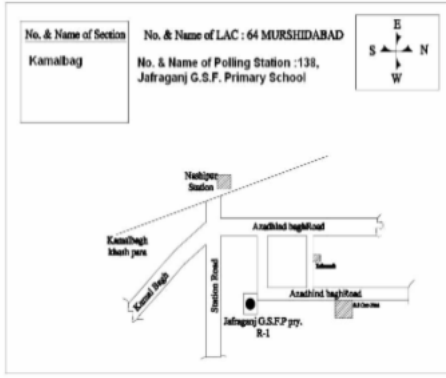

Nazri Naksha