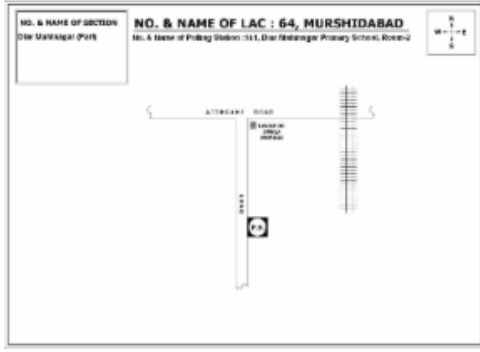

Nazri Naksha