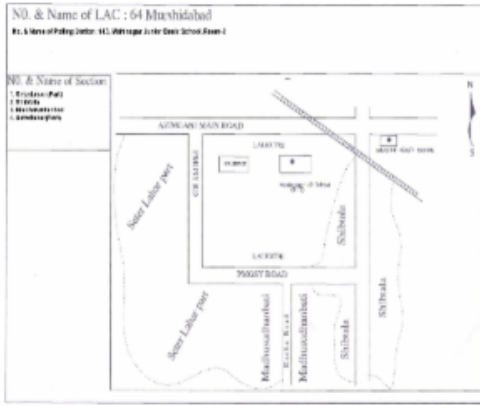

নির্বাচক তালিকা 2026 S25 পশ্চিমবঙ্গ

বিধানসভা নির্বাচনক্ষেত্রের নং, নাম ও সংরক্ষণের স্থিতি : 64 - মুর্শিদাবাদ (সাধারণ)		অংশ নং : 146			
বিধানসভা নির্বাচনক্ষেত্রটি যে লোকসভা নির্বাচনক্ষেত্রের / ক্ষেত্রসমূহের অন্তর্ভুক্ত তার নং, নাম ও সংরক্ষণ স্থিতি : 11 - মুর্শিদাবাদ (সাধারণ)					
1. সংশোধনের পূর্ণ বিবরণ					
সংশোধনের বৎসর :	2026	নির্বাচক তালিকার পরিচিতি :			
ভিত্তি তারিখ :	01-01-2026	বিশেষ নিবিড় সংশোধনী ২০২৬-এর চূড়ান্ত ভোটার তালিকা			
সংশোধনের প্রকৃতি :	বিশেষ নিবিড় সংশোধনী 2026				
প্রকাশনার তারিখ :	28-02-2026				
2. অংশ ও নির্বাচনী এলাকার পূর্ণ বিবরণ :					
অংশের ভাগ নং ও নাম :					
1-সেটেরলহর (অংশ)		প্রধান শহর/গ্রাম	: লালকুঠি		
2-শিবতলা		ওয়ার্ড	:		
3-মধুসুদনবাটী		থানা	: জিয়াগঞ্জ		
4-সেটের লহর (অংশ)		গ্রাম পঞ্চায়েত	: মুকুন্দবাগ		
		ব্লক	: মুর্শিদাবাদ-জিয়াগঞ্জ		
		মহকুমা	: লালবাগ		
		জেলা	: মুর্শিদাবাদ		
		পিন	: 742122		
3. ভোট গ্রহন কেন্দ্রের পূর্ণ বিবরণ :					
ভোট গ্রহন কেন্দ্রের নং, নাম :		ভোট গ্রহন কেন্দ্রের শ্রেণী :		গ্রামীণ	
146 - মাহিনগর জুনিয়র বেসিক স্কুল		এই অংশে সহায়ক ভোটগ্রহন কেন্দ্রের সংখ্যা :		0	
ভোট গ্রহন কেন্দ্রের ঠিকানা :					
মাহিনগর জুনিয়র বেসিক স্কুল, রুম-2, লালকুঠি					
4. নির্বাচকের সংখ্যা :					
প্রথম ক্রমিক নং	শেষ ক্রমিক নং	মোট সংখ্যা			
		পুরুষ	মহিলা	তৃতীয় লিঙ্গ	মোট
1	1019	492	507	0	999

নির্বাচক নিবন্ধন আধিকারিকের স্বাক্ষর

Nazri Naksha

Google Map View

Polling Station Building Front View

Polling Station Front View

Cad View

Key MAP View

বিধানসভা নির্বাচনক্ষেত্রের নং, নাম : 64-মুর্শিদাবাদ
ভাগ নং, নাম : 1-সেটেরলহর (অংশ)