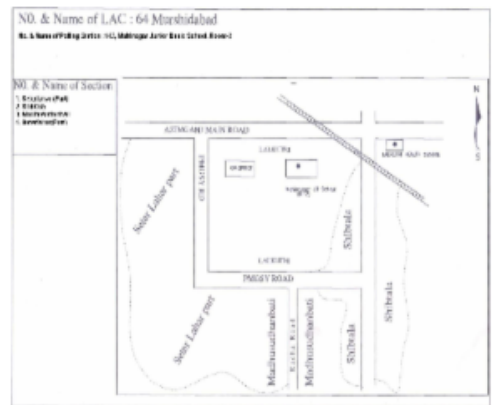

নির্বাচক নিবন্ধন আধিকারিকের স্বাক্ষর

Nazri Naksha

Google Map View

Polling Station Building Front View

Polling Station Front View

Cad View

Key MAP View

বিধানসভা নির্বাচনক্ষেত্রের নং, নাম : 64-মুর্শিদাবাদ
ভাগ নং, নাম : 1-সেটেরলহর (অংশ)