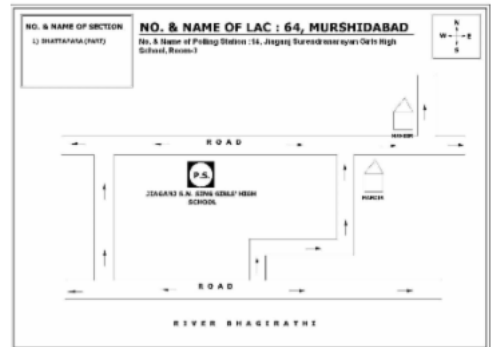

নির্বাচক নিবন্ধন আধিকারিকের স্বাক্ষর

Nazri Naksha

Google Map View

Polling Station Building Front View

Polling Station Front View

Cad View

Key MAP View

1 নাম : ভিকু সেখ পিতার নাম: জাহির সেখ বাড়ির নং : n0023 বয়স : 43 লিঙ্গ : পুরুষ	NJH0053033 ফটো উপলব্ধ	2 নাম : রিমা বিবি স্বামীর নাম: ভিকু সেখ বাড়ির নং : n0023 বয়স : 38 লিঙ্গ : মহিলা	NJH1131812 ফটো উপলব্ধ	3 নাম : জাকির হোসেন পিতার নাম: আঃ মাতিন বাড়ির নং : n0034 বয়স : 52 লিঙ্গ : পুরুষ	WB/08/057/552301 ফটো উপলব্ধ
4 নাম : মোঃ ইমরান আলী পিতার নাম: মহঃ আব্দুল মতিন বাড়ির নং : n0034 বয়স : 43 লিঙ্গ : পুরুষ	HQS2463404 ফটো উপলব্ধ	5 নাম : মীর আরিফ মহম্মদ পিতার নাম: মীর নূর আলম বাড়ির নং : n0043 বয়স : 39 লিঙ্গ : পুরুষ	HQS2837516 ফটো উপলব্ধ	6 নাম : মীর নূর আলম পিতার নাম: হারেজ মীর বাড়ির নং : n0043 বয়স : 73 লিঙ্গ : পুরুষ	HQS2735611 ফটো উপলব্ধ
7 নাম : নীলকান্ত ভাস্কর পিতার নাম: গনেশ ভাস্কর বাড়ির নং : n0173 বয়স : 39 লিঙ্গ : পুরুষ	NJH0045328 ফটো উপলব্ধ	8 নাম : জুলেখা বিবি স্বামীর নাম: আক্তার হোসেন বাড়ির নং : n0162 বয়স : 51 লিঙ্গ : মহিলা	FRN1558105 ফটো উপলব্ধ	9 নাম : বুলুবুল খাতুন স্বামীর নাম: খুদু বাড়ির নং : n0138 বয়স : 49 লিঙ্গ : মহিলা	WB/08/057/552178 ফটো উপলব্ধ
10 নাম : রেখা বিবি স্বামীর নাম: ইমতাজ সেখ বাড়ির নং : n0138 বয়স : 56 লিঙ্গ : মহিলা	WB/08/057/552175 ফটো উপলব্ধ	11 নাম : রেহেনা বিবি স্বামীর নাম: সফিকুল সেখ বাড়ির নং : n0054 বয়স : 43 লিঙ্গ : মহিলা	NJH0056291 ফটো উপলব্ধ	12 নাম : আয়েব্বা বেগম স্বামীর নাম: মীর নূর আলম বাড়ির নং : n0043 বয়স : 56 লিঙ্গ : মহিলা	NJH2911618 ফটো উপলব্ধ
13 নাম : জেব্বনেসা বিবি স্বামীর নাম: আনোয়ার সেখ বাড়ির নং : n0036 বয়স : 69 লিঙ্গ : মহিলা	WB/08/057/552417 ফটো উপলব্ধ	14 নাম : মিনারুল সেখ পিতার নাম: আনোয়ার সেখ বাড়ির নং : n0036 বয়স : 44 লিঙ্গ : পুরুষ	HQS2653392 ফটো উপলব্ধ	15 নাম : হালিমা বিবি স্বামীর নাম: মিনারুল সেখ বাড়ির নং : n0036 বয়স : 38 লিঙ্গ : মহিলা	NJH1366475 ফটো উপলব্ধ
16 নাম : রাবেয়া বিবি স্বামীর নাম: আমীর সেখ বাড়ির নং : n0037 বয়স : 68 লিঙ্গ : মহিলা	HQS2464725 ফটো উপলব্ধ	17 নাম : বিরু সেখ পিতার নাম: আমীর সেখ বাড়ির নং : n0037 বয়স : 33 লিঙ্গ : পুরুষ	NJH1366202 ফটো উপলব্ধ	18 নাম : আমান সেখ পিতার নাম: আমির সেখ বাড়ির নং : n0037 বয়স : 30 লিঙ্গ : পুরুষ	NJH1790278 ফটো উপলব্ধ
19 নাম : সামসুন্নেহার বেগম স্বামীর নাম: কাইমুদ্দিন সেখ বাড়ির নং : n0044 বয়স : 68 লিঙ্গ : মহিলা	WB/08/057/552404 ফটো উপলব্ধ	20 নাম : ইকবাল হোসেন পিতার নাম: কাইমুদ্দিন সেখ বাড়ির নং : n0044 বয়স : 42 লিঙ্গ : পুরুষ	HQS2577419 ফটো উপলব্ধ	21 নাম : আরফা বিবি স্বামীর নাম: ইকবাল হোসেন বাড়ির নং : n0044 বয়স : 37 লিঙ্গ : মহিলা	NJH1261916 ফটো উপলব্ধ
22 নাম : সেখ মহম্মদ হাসানুজ্জামান পিতার নাম: মোঃ কাইমুদ্দিন সেখ বাড়ির নং : n0044 বয়স : 47 লিঙ্গ : পুরুষ	HQS2577393 ফটো উপলব্ধ	23 নাম : হালিমা বিবি স্বামীর নাম: ফজের সেখ বাড়ির নং : n0015 বয়স : 71 লিঙ্গ : মহিলা	WB/08/057/552422 ফটো উপলব্ধ	24 নাম : মহিমুন বিবি স্বামীর নাম: কলিমুদ্দিন সেখ বাড়ির নং : n0020 বয়স : 71 লিঙ্গ : মহিলা	WB/08/057/552471 ফটো উপলব্ধ
25 নাম : আলমগীর সেখ পিতার নাম: কলিমুদ্দিন সেখ বাড়ির নং : n0020 বয়স : 39 লিঙ্গ : পুরুষ	HQS2735553 ফটো উপলব্ধ	26 নাম : রুবেল সেখ পিতার নাম: কলিমুদ্দিন সেখ বাড়ির নং : n0020 বয়স : 29 লিঙ্গ : পুরুষ	NJH1790260 ফটো উপলব্ধ	27 নাম : মেমজান বিবি স্বামীর নাম: ইয়াজ সেখ বাড়ির নং : n0028 বয়স : 73 লিঙ্গ : মহিলা	WB/08/057/552473 ফটো উপলব্ধ
28 নাম : নূরইসলাম সেখ পিতার নাম: ইয়াত সেখ বাড়ির নং : n0028 বয়স : 54 লিঙ্গ : পুরুষ	WB/08/057/552474 ফটো উপলব্ধ	29 নাম : বিউটি বিবি স্বামীর নাম: নূরইসলাম সেখ বাড়ির নং : n0028 বয়স : 45 লিঙ্গ : মহিলা	HQS2464758 ফটো উপলব্ধ	30 নাম : মানোয়ারা বেগম স্বামীর নাম: সেখ মোঃ হাসানুজ্জামান বাড়ির নং : n0044 বয়স : 39 লিঙ্গ : মহিলা	NJH1261791 ফটো উপলব্ধ