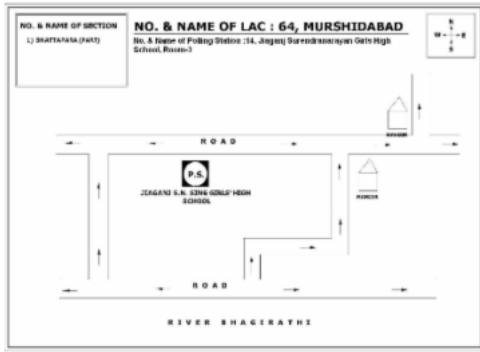

নির্বাচক নিবন্ধন আধিকারিকের স্বাক্ষর

Nazri Naksha

Google Map View

Polling Station Building Front View

Polling Station Front View

Cad View

Key MAP View

1 নাম : ভিকু সেখ পিতার নাম: জাহির সেখ বাড়ির নং : n0023 বয়স : 43 লিঙ্গ : পুরুষ	NJH0053033 ফটো উপলব্ধ	2 নাম : রিমা বিবি স্বামীর নাম: ভিকু সেখ বাড়ির নং : n0023 বয়স : 38 লিঙ্গ : মহিলা	NJH1131812 ফটো উপলব্ধ	3 নাম : জাকির হোসেন পিতার নাম: আঃ মাতিন বাড়ির নং : n0034 বয়স : 52 লিঙ্গ : পুরুষ	WB/08/057/552301 ফটো উপলব্ধ
4 নাম : মোঃ ইমরান আলী পিতার নাম: মহঃ আব্দুল মতিন বাড়ির নং : n0034 বয়স : 43 লিঙ্গ : পুরুষ	HQS2463404 ফটো উপলব্ধ	5 নাম : মীর আরিফ মহম্মদ পিতার নাম: মীর নূর আলম বাড়ির নং : n0043 বয়স : 39 লিঙ্গ : পুরুষ	HQS2837516 ফটো উপলব্ধ	6 নাম : মীর নূর আলম পিতার নাম: হারেজ মীর বাড়ির নং : n0043 বয়স : 73 লিঙ্গ : পুরুষ	HQS2735611 ফটো উপলব্ধ
7 নাম : নীলকান্ত ভাস্কর পিতার নাম: গনেশ ভাস্কর বাড়ির নং : n0173 বয়স : 39 লিঙ্গ : পুরুষ	NJH0045328 ফটো উপলব্ধ	8 নাম : জুলেখা বিবি স্বামীর নাম: আক্তার হোসেন বাড়ির নং : n0162 বয়স : 51 লিঙ্গ : মহিলা	FRN1558105 ফটো উপলব্ধ	9 নাম : বুলুবুল খাতুন স্বামীর নাম: খুদু বাড়ির নং : n0138 বয়স : 49 লিঙ্গ : মহিলা	WB/08/057/552178 ফটো উপলব্ধ
10 নাম : রেখা বিবি স্বামীর নাম: ইমতাজ সেখ বাড়ির নং : n0138 বয়স : 56 লিঙ্গ : মহিলা	WB/08/057/552175 ফটো উপলব্ধ	11 নাম : রেহেনা বিবি স্বামীর নাম: সফিকুল সেখ বাড়ির নং : n0054 বয়স : 43 লিঙ্গ : মহিলা	NJH0056291 ফটো উপলব্ধ	12 নাম : আয়েব্বা বেগম স্বামীর নাম: মীর নূর আলম বাড়ির নং : n0043 বয়স : 56 লিঙ্গ : মহিলা	NJH2911618 ফটো উপলব্ধ
13 নাম : জেব্বনেসা বিবি স্বামীর নাম: আনোয়ার সেখ বাড়ির নং : n0036 বয়স : 69 লিঙ্গ : মহিলা	WB/08/057/552417 ফটো উপলব্ধ	14 নাম : মিনারুল সেখ পিতার নাম: আনোয়ার সেখ বাড়ির নং : n0036 বয়স : 44 লিঙ্গ : পুরুষ	HQS2653392 ফটো উপলব্ধ	15 নাম : হালিমা বিবি স্বামীর নাম: মিনারুল সেখ বাড়ির নং : n0036 বয়স : 38 লিঙ্গ : মহিলা	NJH1366475 ফটো উপলব্ধ
16 নাম : রাবেয়া বিবি স্বামীর নাম: আমীর সেখ বাড়ির নং : n0037 বয়স : 68 লিঙ্গ : মহিলা	HQS2464725 ফটো উপলব্ধ	17 নাম : বিরু সেখ পিতার নাম: আমীর সেখ বাড়ির নং : n0037 বয়স : 33 লিঙ্গ : পুরুষ	NJH1366202 ফটো উপলব্ধ	18 নাম : আমান সেখ পিতার নাম: আমির সেখ বাড়ির নং : n0037 বয়স : 30 লিঙ্গ : পুরুষ	NJH1790278 ফটো উপলব্ধ
19 নাম : সামসুন্নেহার বেগম স্বামীর নাম: কাইমুদ্দিন সেখ বাড়ির নং : n0044 বয়স : 68 লিঙ্গ : মহিলা	WB/08/057/552404 ফটো উপলব্ধ	20 নাম : ইকবাল হোসেন পিতার নাম: কাইমুদ্দিন সেখ বাড়ির নং : n0044 বয়স : 42 লিঙ্গ : পুরুষ	HQS2577419 ফটো উপলব্ধ	21 নাম : আরফা বিবি স্বামীর নাম: ইকবাল হোসেন বাড়ির নং : n0044 বয়স : 37 লিঙ্গ : মহিলা	NJH1261916 ফটো উপলব্ধ
22 নাম : সেখ মহম্মদ হাসানুজ্জামান পিতার নাম: মোঃ কাইমুদ্দিন সেখ বাড়ির নং : n0044 বয়স : 47 লিঙ্গ : পুরুষ	HQS2577393 ফটো উপলব্ধ	23 নাম : হালিমা বিবি স্বামীর নাম: ফজের সেখ বাড়ির নং : n0015 বয়স : 71 লিঙ্গ : মহিলা	WB/08/057/552422 ফটো উপলব্ধ	24 নাম : মহিমুন বিবি স্বামীর নাম: কলিমুদ্দিন সেখ বাড়ির নং : n0020 বয়স : 71 লিঙ্গ : মহিলা	WB/08/057/552471 ফটো উপলব্ধ
25 নাম : আলমগীর সেখ পিতার নাম: কলিমুদ্দিন সেখ বাড়ির নং : n0020 বয়স : 39 লিঙ্গ : পুরুষ	HQS2735553 ফটো উপলব্ধ	26 নাম : রুবেল সেখ পিতার নাম: কলিমুদ্দিন সেখ বাড়ির নং : n0020 বয়স : 29 লিঙ্গ : পুরুষ	NJH1790260 ফটো উপলব্ধ	27 নাম : মেমজান বিবি স্বামীর নাম: ইয়াজ সেখ বাড়ির নং : n0028 বয়স : 73 লিঙ্গ : মহিলা	WB/08/057/552473 ফটো উপলব্ধ
28 নাম : নূরইসলাম সেখ পিতার নাম: ইয়াত সেখ বাড়ির নং : n0028 বয়স : 54 লিঙ্গ : পুরুষ	WB/08/057/552474 ফটো উপলব্ধ	29 নাম : বিউটি বিবি স্বামীর নাম: নূরইসলাম সেখ বাড়ির নং : n0028 বয়স : 45 লিঙ্গ : মহিলা	HQS2464758 ফটো উপলব্ধ	30 নাম : মানোয়ারা বেগম স্বামীর নাম: সেখ মোঃ হাসানুজ্জামান বাড়ির নং : n0044 বয়স : 39 লিঙ্গ : মহিলা	NJH1261791 ফটো উপলব্ধ