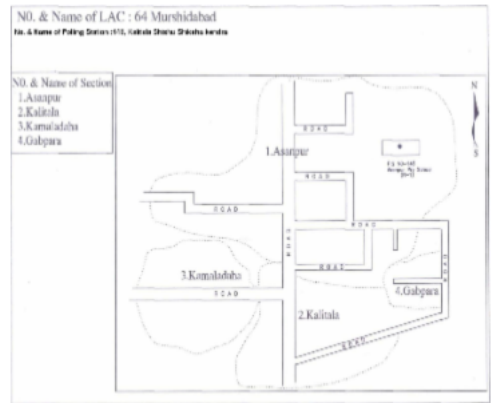

Key MAP View