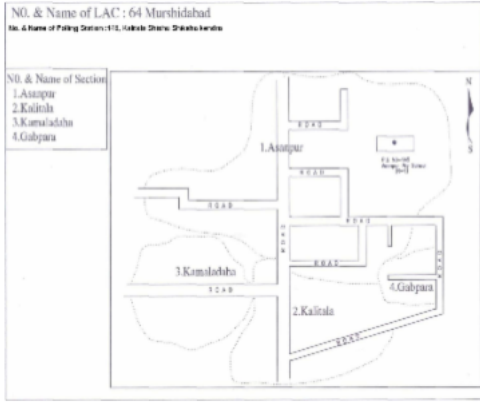

Nazri Naksha