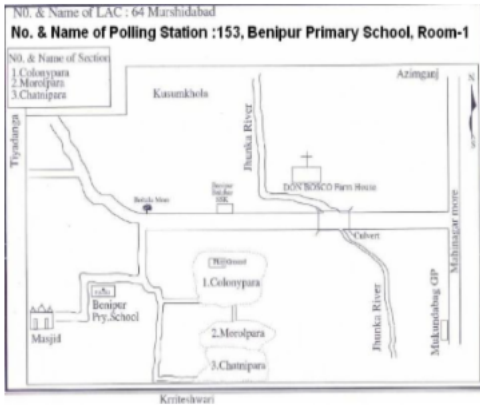

Nazri Naksha