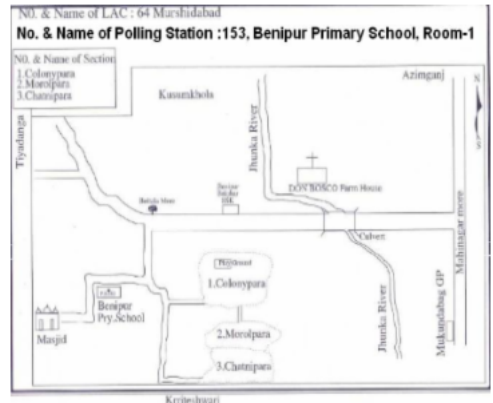

নির্বাচক নিবন্ধন আধিকারিকের স্বাক্ষর

Nazri Naksha

Google Map View

Polling Station Building Front View

Polling Station Front View

Cad View

Key MAP View

বিধানসভা নির্বাচনক্ষেত্রের নং, নাম : 64-মুর্শিদাবাদ
ভাগ নং, নাম : 1-কলোনীপাড়া