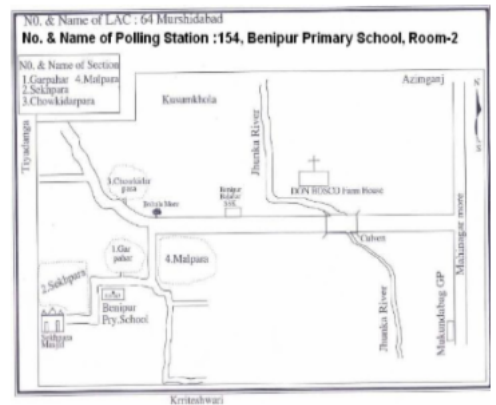

Key MAP View