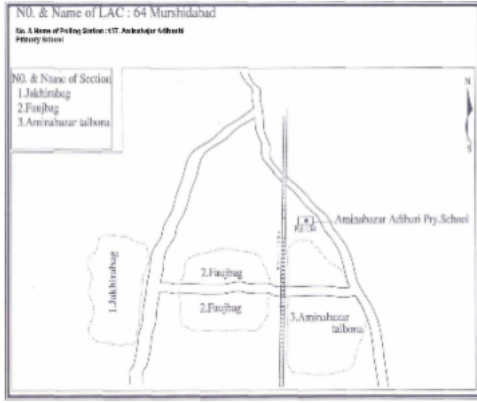

Nazri Naksha