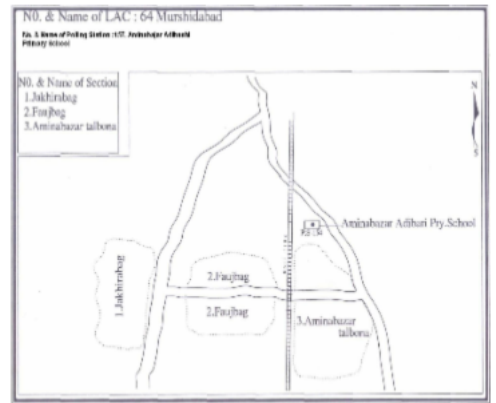

নির্বাচক তালিকা 2026 S25 পশ্চিমবঙ্গ

বিধানসভা নির্বাচনক্ষেত্রের নং, নাম ও সংরক্ষণের স্থিতি : 64 - মুর্শিদাবাদ (সাধারণ)		অংশ নং : 161			
বিধানসভা নির্বাচনক্ষেত্রটি যে লোকসভা নির্বাচনক্ষেত্রের / ক্ষেত্রসমূহের অন্তর্ভুক্ত তার নং, নাম ও সংরক্ষণ স্থিতি : 11 - মুর্শিদাবাদ (সাধারণ)					
1. সংশোধনের পূর্ণ বিবরণ					
সংশোধনের বৎসর :	2026	নির্বাচক তালিকার পরিচিতি :			
ভিত্তি তারিখ :	01-01-2026	বিশেষ নিবিড় সংশোধনী ২০২৬-এর চূড়ান্ত ভোটের তালিকা			
সংশোধনের প্রকৃতি :	বিশেষ নিবিড় সংশোধনী 2026				
প্রকাশনার তারিখ :	28-02-2026				
2. অংশ ও নির্বাচনী এলাকার পূর্ণ বিবরণ :					
অংশের ভাগ নং ও নাম :					
1-জাখিরাবাগ	প্রধান শহর/গ্রাম : জাখিরাবাগ				
2-ফৌজবাগ	ওয়ার্ড :				
3-আমিনাবাজার তালবোনা	থানা : জিয়াগঞ্জ				
	গ্রাম পঞ্চায়েত : মুকুন্দবাগ				
	ব্লক : মুর্শিদাবাদ-জিয়াগঞ্জ				
	মহকুমা : লালবাগ				
	জেলা : মুর্শিদাবাদ				
	পিন : 742104				
3. ভোট গ্রহন কেন্দ্রের পূর্ণ বিবরণ :					
ভোট গ্রহন কেন্দ্রের নং, নাম :		ভোট গ্রহন কেন্দ্রের শ্রেণী :		গ্রামীণ	
161 - আমিনাবাজার আদিবাসী প্রাইমারী স্কুল		এই অংশে সহায়ক ভোটগ্রহন কেন্দ্রের সংখ্যা		0	
ভোট গ্রহন কেন্দ্রের ঠিকানা :		:			
আমিনাবাজার আদিবাসী প্রাইমারী স্কুল, আমিনাবাজার					
4. নির্বাচকের সংখ্যা :					
প্রথম ক্রমিক নং	শেষ ক্রমিক নং	মোট সংখ্যা			
		পুরুষ	মহিলা	তৃতীয় লিঙ্গ	মোট
1	1197	634	563	0	1197

নির্বাচক নিবন্ধন আধিকারিকের স্বাক্ষর

Nazri Naksha

Google Map View

Polling Station Building Front View

Polling Station Front View

Cad View

Key MAP View

বিধানসভা নির্বাচনক্ষেত্রের নং, নাম : 64-মুর্শিদাবাদ
ভাগ নং, নাম : 1-জাখিরাবাগ