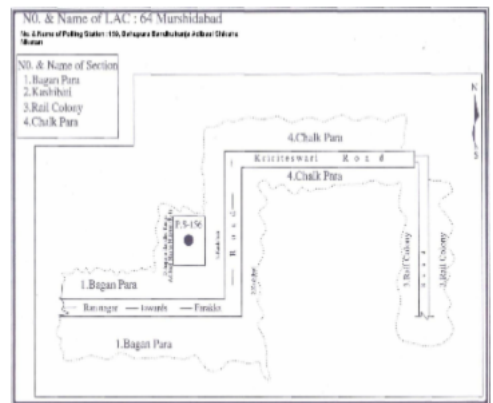

নির্বাচক নিবন্ধন আধিকারিকের স্বাক্ষর

Nazri Naksha

Google Map View

Polling Station Building Front View

Polling Station Front View

Cad View

Key MAP View

1 নাম : প্রহ্লাদ তরফদার পিতার নাম: দুলাল তরফদার বাড়ির নং : n0052 বয়স : 35 লিঙ্গ : পুরুষ	NJH0568923 ফটো উপলব্ধ	2 নাম : হারাধন মন্ডল পিতার নাম: গোপাল মন্ডল বাড়ির নং : n0004 বয়স : 44 লিঙ্গ : পুরুষ	HQS2143113 ফটো উপলব্ধ	3 নাম : নীলিমা মন্ডল(দাস) স্বামীর নাম: হারাধন মন্ডল বাড়ির নং : n0004 বয়স : 45 লিঙ্গ : মহিলা	HQS2724854 ফটো উপলব্ধ
4 নাম : আদরী অধিকারী স্বামীর নাম: নিত্যাগোপাল অধিকারী বাড়ির নং : n0004 বয়স : 68 লিঙ্গ : মহিলা	WB/08/057/450002 ফটো উপলব্ধ	5 নাম : জসীম ওরাও পিতার নাম: শঙ্কর ওরাও বাড়ির নং : এন0010 বয়স : 21 লিঙ্গ : পুরুষ	NJH2812758 ফটো উপলব্ধ	6 নাম : সলিতা ওরাও স্বামীর নাম: রাজেশ ওরাও বাড়ির নং : এন0045 বয়স : 37 লিঙ্গ : মহিলা	HQS2727170 ফটো উপলব্ধ
Q 7 নাম : সারতি ওরাও স্বামীর নাম: লক্ষ্মণ ওরাও বাড়ির নং : এন0045 বয়স : 50 লিঙ্গ : মহিলা	GZW1898642 ফটো উপলব্ধ	8 নাম : সারতি ওরাও স্বামীর নাম: লক্ষ্মণ ওরাও বাড়ির নং : এন0212 বয়স : 30 লিঙ্গ : মহিলা	NJH2138634 ফটো উপলব্ধ	9 নাম : সিরুন মণ্ডল পিতার নাম: ধনঞ্জয় মণ্ডল বাড়ির নং : এন0036 বয়স : 30 লিঙ্গ : পুরুষ	SQP1607514 ফটো উপলব্ধ
10 নাম : মানসী মন্ডল স্বামীর নাম: সিরুন মন্ডল বাড়ির নং : এন0036 বয়স : 28 লিঙ্গ : মহিলা	SQP1921154 ফটো উপলব্ধ	11 নাম : মিটন ওরাও মায়ের নাম: প্রাণেশ্বরী ওরাও বাড়ির নং : n0045 বয়স : 40 লিঙ্গ : পুরুষ	NJH0568972 ফটো উপলব্ধ	12 নাম : ব্রজেন সর্দার পিতার নাম: বিনয় সর্দার বাড়ির নং : এন0014 বয়স : 50 লিঙ্গ : পুরুষ	NJH1397892 ফটো উপলব্ধ
13 নাম : আশ্রিতা সর্দার পিতার নাম: ব্রজেন সর্দার বাড়ির নং : এন0014 বয়স : 29 লিঙ্গ : মহিলা	NJH1942499 ফটো উপলব্ধ	14 নাম : খঞ্জনি সর্দার স্বামীর নাম: ব্রজেন সর্দার বাড়ির নং : এন0014 বয়স : 45 লিঙ্গ : মহিলা	NJH1693654 ফটো উপলব্ধ	15 নাম : শিল্পী ওরাও স্বামীর নাম: হরিলাল ওরাও বাড়ির নং : এন0045 বয়স : 43 লিঙ্গ : মহিলা	NJH1195056 ফটো উপলব্ধ
16 নাম : অনিতা ওরাও স্বামীর নাম: রাম ওরাও বাড়ির নং : এন0009 বয়স : 35 লিঙ্গ : মহিলা	XUW1417591 ফটো উপলব্ধ	17 নাম : মঙ্গলদীপ ওরাও পিতার নাম: স্বর্নাঙ্ক ওরাও বাড়ির নং : এন0045 বয়স : 22 লিঙ্গ : পুরুষ	NJH2757490 ফটো উপলব্ধ	18 নাম : মিঠন ওরাও পিতার নাম: সুধীর ওরাও বাড়ির নং : এন0012 বয়স : 25 লিঙ্গ : পুরুষ	NJH2758209 ফটো উপলব্ধ
19 নাম : সুনালী ওরাও স্বামীর নাম: হারিক চাঁদ ওরাও বাড়ির নং : N0019 বয়স : 39 লিঙ্গ : মহিলা	KNZ2459188 ফটো উপলব্ধ	20 নাম : নিবাস ওরাও পিতার নাম: বিকাশ ওরাও বাড়ির নং : এন0017 বয়স : 22 লিঙ্গ : পুরুষ	NJH2757961 ফটো উপলব্ধ	21 নাম : মঙ্গল ওরাও পিতার নাম: মানিক ওরাও বাড়ির নং : এন0019 বয়স : 22 লিঙ্গ : পুরুষ	NJH2758043 ফটো উপলব্ধ
22 নাম : সুমিএ সর্দার পিতার নাম: সাধু সর্দার বাড়ির নং : n0017 বয়স : 30 লিঙ্গ : মহিলা	NJH1942507 ফটো উপলব্ধ	23 নাম : দিখা ওরাও স্বামীর নাম: সোনচাঁদ ওরাও বাড়ির নং : এন0009 বয়স : 27 লিঙ্গ : মহিলা	NJH2226371 ফটো উপলব্ধ	24 নাম : হরি সাধন ওরাও পিতার নাম: রথিকান্ত ওরাও বাড়ির নং : n0017 বয়স : 60 লিঙ্গ : পুরুষ	NJH1529155 ফটো উপলব্ধ
Q 25 নাম : সাগর ওরাও পিতার নাম: পাঁচু ওরাও বাড়ির নং : বয়স : 37 লিঙ্গ : পুরুষ	NJH1942515 ফটো উপলব্ধ	26 নাম : বিশুজিত ওরাও পিতার নাম: হরিলাল ওরাও বাড়ির নং : এন0044 বয়স : 23 লিঙ্গ : পুরুষ	NJH2677573 ফটো উপলব্ধ	27 নাম : গীতা ওরাও স্বামীর নাম: লক্ষন ওরাও বাড়ির নং : n0201 বয়স : 27 লিঙ্গ : মহিলা	NJH2138527 ফটো উপলব্ধ
28 নাম : সন্ধ্যা ওরাও স্বামীর নাম: সুনিল ওরাও বাড়ির নং : n0011 বয়স : 37 লিঙ্গ : মহিলা	NJH0569038 ফটো উপলব্ধ	29 নাম : শ্রিফল ওরাও পিতার নাম: সুনিল ওরাও বাড়ির নং : ওন0011 বয়স : 24 লিঙ্গ : পুরুষ	NJH2548055 ফটো উপলব্ধ	30 নাম : বিশনাথ ওরাও মায়ের নাম: প্রাণেশ্বরী ওরাও বাড়ির নং : ওন0045 বয়স : 25 লিঙ্গ : পুরুষ	NJH2539997 ফটো উপলব্ধ