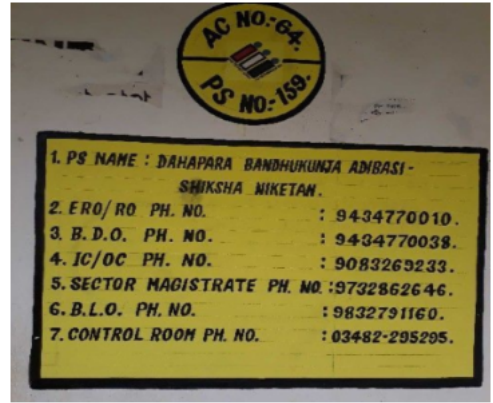

নির্বাচক নিবন্ধন আধিকারিকের স্বাক্ষর

Nazri Naksha

Google Map View

Polling Station Building Front View

Polling Station Front View

Cad View

Key MAP View

1 নাম : প্রহ্লাদ তরফদার পিতার নাম: দুলাল তরফদার বাড়ির নং : n0052 বয়স : 35 লিঙ্গ : পুরুষ	NJH0568923 ফটো উপলব্ধ	2 নাম : হারাধন মন্ডল পিতার নাম: গোপাল মন্ডল বাড়ির নং : n0004 বয়স : 44 লিঙ্গ : পুরুষ	HQS2143113 ফটো উপলব্ধ	3 নাম : নীলিমা মন্ডল(দাস) স্বামীর নাম: হারাধন মন্ডল বাড়ির নং : n0004 বয়স : 45 লিঙ্গ : মহিলা	HQS2724854 ফটো উপলব্ধ
4 নাম : আদরী অধিকারী স্বামীর নাম: নিত্যাগোপাল অধিকারী বাড়ির নং : n0004 বয়স : 68 লিঙ্গ : মহিলা	WB/08/057/450002 ফটো উপলব্ধ	5 নাম : জসীম ওরাও পিতার নাম: শঙ্কর ওরাও বাড়ির নং : এন0010 বয়স : 21 লিঙ্গ : পুরুষ	NJH2812758 ফটো উপলব্ধ	6 নাম : সলিতা ওরাও স্বামীর নাম: রাজেশ ওরাও বাড়ির নং : এন0045 বয়স : 37 লিঙ্গ : মহিলা	HQS2727170 ফটো উপলব্ধ
Q 7 নাম : সারতি ওরাও স্বামীর নাম: লক্ষ্মণ ওরাও বাড়ির নং : এন0045 বয়স : 50 লিঙ্গ : মহিলা	GZW1898642 ফটো উপলব্ধ	8 নাম : সারতি ওরাও স্বামীর নাম: লক্ষ্মণ ওরাও বাড়ির নং : এন0212 বয়স : 30 লিঙ্গ : মহিলা	NJH2138634 ফটো উপলব্ধ	9 নাম : সিরুন মণ্ডল পিতার নাম: ধনঞ্জয় মণ্ডল বাড়ির নং : এন0036 বয়স : 30 লিঙ্গ : পুরুষ	SQP1607514 ফটো উপলব্ধ
10 নাম : মানসী মন্ডল স্বামীর নাম: সিরুন মন্ডল বাড়ির নং : এন0036 বয়স : 28 লিঙ্গ : মহিলা	SQP1921154 ফটো উপলব্ধ	11 নাম : মিটন ওরাও মায়ের নাম: প্রাণেশ্বরী ওরাও বাড়ির নং : n0045 বয়স : 40 লিঙ্গ : পুরুষ	NJH0568972 ফটো উপলব্ধ	12 নাম : ব্রজেন সর্দার পিতার নাম: বিনয় সর্দার বাড়ির নং : এন0014 বয়স : 50 লিঙ্গ : পুরুষ	NJH1397892 ফটো উপলব্ধ
13 নাম : আশ্রিতা সর্দার পিতার নাম: ব্রজেন সর্দার বাড়ির নং : এন0014 বয়স : 29 লিঙ্গ : মহিলা	NJH1942499 ফটো উপলব্ধ	14 নাম : খঞ্জনি সর্দার স্বামীর নাম: ব্রজেন সর্দার বাড়ির নং : এন0014 বয়স : 45 লিঙ্গ : মহিলা	NJH1693654 ফটো উপলব্ধ	15 নাম : শিল্পী ওরাও স্বামীর নাম: হরিলাল ওরাও বাড়ির নং : এন0045 বয়স : 43 লিঙ্গ : মহিলা	NJH1195056 ফটো উপলব্ধ
16 নাম : অনিতা ওরাও স্বামীর নাম: রাম ওরাও বাড়ির নং : এন0009 বয়স : 35 লিঙ্গ : মহিলা	XUW1417591 ফটো উপলব্ধ	17 নাম : মঙ্গলদীপ ওরাও পিতার নাম: স্বর্নাঙ্ক ওরাও বাড়ির নং : এন0045 বয়স : 22 লিঙ্গ : পুরুষ	NJH2757490 ফটো উপলব্ধ	18 নাম : মিঠন ওরাও পিতার নাম: সুধীর ওরাও বাড়ির নং : এন0012 বয়স : 25 লিঙ্গ : পুরুষ	NJH2758209 ফটো উপলব্ধ
19 নাম : সুনালী ওরাও স্বামীর নাম: হারিক চাঁদ ওরাও বাড়ির নং : N0019 বয়স : 39 লিঙ্গ : মহিলা	KNZ2459188 ফটো উপলব্ধ	20 নাম : নিবাস ওরাও পিতার নাম: বিকাশ ওরাও বাড়ির নং : এন0017 বয়স : 22 লিঙ্গ : পুরুষ	NJH2757961 ফটো উপলব্ধ	21 নাম : মঙ্গল ওরাও পিতার নাম: মানিক ওরাও বাড়ির নং : এন0019 বয়স : 22 লিঙ্গ : পুরুষ	NJH2758043 ফটো উপলব্ধ
22 নাম : সুমিএ সর্দার পিতার নাম: সাধু সর্দার বাড়ির নং : n0017 বয়স : 30 লিঙ্গ : মহিলা	NJH1942507 ফটো উপলব্ধ	23 নাম : দিখা ওরাও স্বামীর নাম: সোনচাঁদ ওরাও বাড়ির নং : এন0009 বয়স : 27 লিঙ্গ : মহিলা	NJH2226371 ফটো উপলব্ধ	24 নাম : হরি সাধন ওরাও পিতার নাম: রথিকান্ত ওরাও বাড়ির নং : n0017 বয়স : 60 লিঙ্গ : পুরুষ	NJH1529155 ফটো উপলব্ধ
Q 25 নাম : সাগর ওরাও পিতার নাম: পাঁচু ওরাও বাড়ির নং : বয়স : 37 লিঙ্গ : পুরুষ	NJH1942515 ফটো উপলব্ধ	26 নাম : বিশুজিত ওরাও পিতার নাম: হরিলাল ওরাও বাড়ির নং : এন0044 বয়স : 23 লিঙ্গ : পুরুষ	NJH2677573 ফটো উপলব্ধ	27 নাম : গীতা ওরাও স্বামীর নাম: লক্ষন ওরাও বাড়ির নং : n0201 বয়স : 27 লিঙ্গ : মহিলা	NJH2138527 ফটো উপলব্ধ
28 নাম : সন্ধ্যা ওরাও স্বামীর নাম: সুনিল ওরাও বাড়ির নং : n0011 বয়স : 37 লিঙ্গ : মহিলা	NJH0569038 ফটো উপলব্ধ	29 নাম : শ্রিফল ওরাও পিতার নাম: সুনিল ওরাও বাড়ির নং : ওন0011 বয়স : 24 লিঙ্গ : পুরুষ	NJH2548055 ফটো উপলব্ধ	30 নাম : বিশনাথ ওরাও মায়ের নাম: প্রাণেশ্বরী ওরাও বাড়ির নং : ওন0045 বয়স : 25 লিঙ্গ : পুরুষ	NJH2539997 ফটো উপলব্ধ