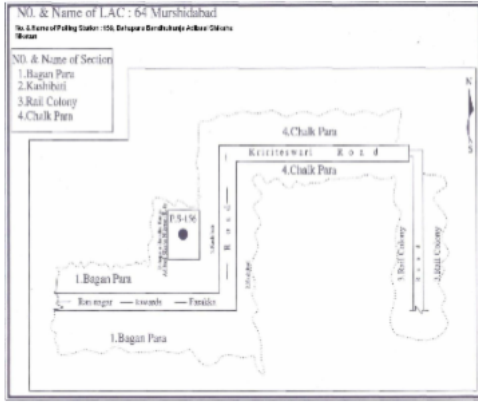

Nazri Naksha