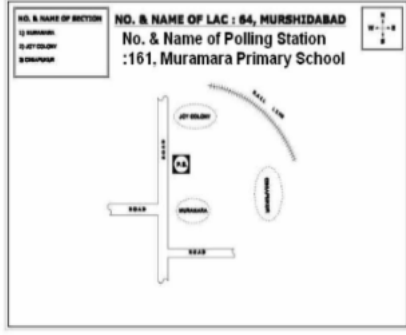

নির্বাচক তালিকা 2026 S25 পশ্চিমবঙ্গ

বিধানসভা নির্বাচনক্ষেত্রের নং, নাম ও সংরক্ষণের স্থিতি : 64 - মুর্শিদাবাদ (সাধারণ)		অংশ নং : 165			
বিধানসভা নির্বাচনক্ষেত্রটি যে লোকসভা নির্বাচনক্ষেত্রের / ক্ষেত্রসমূহের অন্তর্ভুক্ত তার নং, নাম ও সংরক্ষণ স্থিতি : 11 - মুর্শিদাবাদ (সাধারণ)					
1. সংশোধনের পূর্ণ বিবরণ					
সংশোধনের বৎসর :	2026	নির্বাচক তালিকার পরিচিতি :			
ভিত্তি তারিখ :	01-01-2026	বিশেষ নিবিড় সংশোধনী ২০২৬-এর চূড়ান্ত ভোটার তালিকা			
সংশোধনের প্রকৃতি :	বিশেষ নিবিড় সংশোধনী 2026				
প্রকাশনার তারিখ :	28-02-2026				
2. অংশ ও নির্বাচনী এলাকার পূর্ণ বিবরণ :					
অংশের ভাগ নং ও নাম :					
1-মুড়ামারা (অংশ)					
2-জয়কলোনী					
3-চিনিয়াপুকুর					
	প্রধান শহর/গ্রাম	: সাতলক্ষ্মী			
	ওয়ার্ড	:			
	থানা	: জিয়াগঞ্জ			
	গ্রাম পঞ্চায়েত	: মুকুন্দবাগ			
	ব্লক	: মুর্শিদাবাদ-জিয়াগঞ্জ			
	মহকুমা	: লালবাগ			
	জেলা	: মুর্শিদাবাদ			
	পিন	: 742104			
3. ভোট গ্রহন কেন্দ্রের পূর্ণ বিবরণ :					
ভোট গ্রহন কেন্দ্রের নং, নাম :	ভোট গ্রহন কেন্দ্রের শ্রেণী :		গ্রামীণ		
165 - মুড়ামারা প্রাইমারী স্কুল	এই অংশে সহায়ক ভোটগ্রহন কেন্দ্রের সংখ্যা		0		
ভোট গ্রহন কেন্দ্রের ঠিকানা :	:				
মুড়ামারা প্রাইমারী স্কুল, মুড়ামারা					
4. নির্বাচকের সংখ্যা :					
প্রথম ক্রমিক নং	শেষ ক্রমিক নং	মোট সংখ্যা			
		পুরুষ	মহিলা	তৃতীয় লিঙ্গ	মোট
1	1273	681	585	0	1266

নির্বাচক নিবন্ধন আধিকারিকের স্বাক্ষর

Nazri Naksha

Google Map View

Polling Station Building Front View

Polling Station Front View

Cad View

Key MAP View

বিধানসভা নির্বাচনক্ষেত্রের নং, নাম : 64-মুর্শিদাবাদ
ভাগ নং, নাম : 1-মুড়ামারা (অংশ)