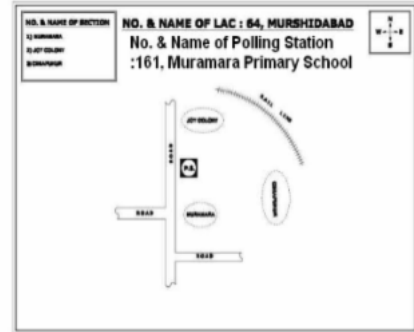

নির্বাচক তালিকা 2026 S25 পশ্চিমবঙ্গ

বিধানসভা নির্বাচনক্ষেত্রের নং, নাম ও সংরক্ষণের স্থিতি : 64 - মুর্শিদাবাদ (সাধারণ)		অংশ নং : 165			
বিধানসভা নির্বাচনক্ষেত্রটি যে লোকসভা নির্বাচনক্ষেত্রের / ক্ষেত্রসমূহের অন্তর্ভুক্ত তার নং, নাম ও সংরক্ষণ স্থিতি : 11 - মুর্শিদাবাদ (সাধারণ)					
1. সংশোধনের পূর্ণ বিবরণ					
সংশোধনের বৎসর :	2026	নির্বাচক তালিকার পরিচিতি :			
ভিত্তি তারিখ :	01-01-2026	বিশেষ নিবিড় সংশোধনী ২০২৬-এর চূড়ান্ত ভোটার তালিকা			
সংশোধনের প্রকৃতি :	বিশেষ নিবিড় সংশোধনী 2026				
প্রকাশনার তারিখ :	28-02-2026				
2. অংশ ও নির্বাচনী এলাকার পূর্ণ বিবরণ :					
অংশের ভাগ নং ও নাম :					
1-মুড়ামারা (অংশ)					
2-জয়কলোনী					
3-চিনিয়াপুকুর					
	প্রধান শহর/গ্রাম	: সাতলক্ষ্মী			
	ওয়ার্ড	:			
	থানা	: জিয়াগঞ্জ			
	গ্রাম পঞ্চায়েত	: মুকুন্দবাগ			
	ব্লক	: মুর্শিদাবাদ-জিয়াগঞ্জ			
	মহকুমা	: লালবাগ			
	জেলা	: মুর্শিদাবাদ			
	পিন	: 742104			
3. ভোট গ্রহন কেন্দ্রের পূর্ণ বিবরণ :					
ভোট গ্রহন কেন্দ্রের নং, নাম :	ভোট গ্রহন কেন্দ্রের শ্রেণী :		গ্রামীণ		
165 - মুড়ামারা প্রাইমারী স্কুল	এই অংশে সহায়ক ভোটগ্রহন কেন্দ্রের সংখ্যা		0		
ভোট গ্রহন কেন্দ্রের ঠিকানা :	:				
মুড়ামারা প্রাইমারী স্কুল, মুড়ামারা					
4. নির্বাচকের সংখ্যা :					
প্রথম ক্রমিক নং	শেষ ক্রমিক নং	মোট সংখ্যা			
		পুরুষ	মহিলা	তৃতীয় লিঙ্গ	মোট
1	1273	681	585	0	1266

নির্বাচক নিবন্ধন আধিকারিকের স্বাক্ষর

Nazri Naksha

Google Map View

Polling Station Building Front View

Polling Station Front View

Cad View

Key MAP View

বিধানসভা নির্বাচনক্ষেত্রের নং, নাম : 64-মুর্শিদাবাদ
ভাগ নং, নাম : 1-মুড়ামারা (অংশ)