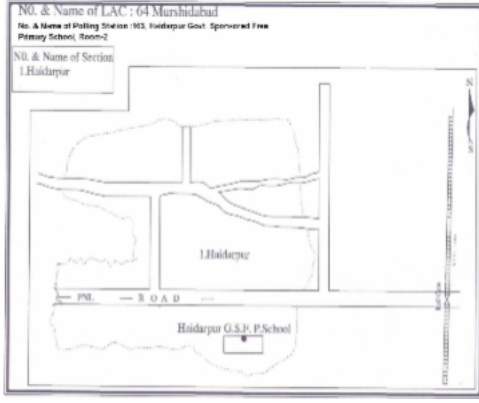

নির্বাচক নিবন্ধন আধিকারিকের স্বাক্ষর

Nazri Naksha

Google Map View

Polling Station Building Front View

Polling Station Front View

Cad View

Key MAP View

বিধানসভা নির্বাচনক্ষেত্রের নং, নাম : 64-মুর্শিদাবাদ  
ভাগ নং, নাম : 1-হৈদরপুর