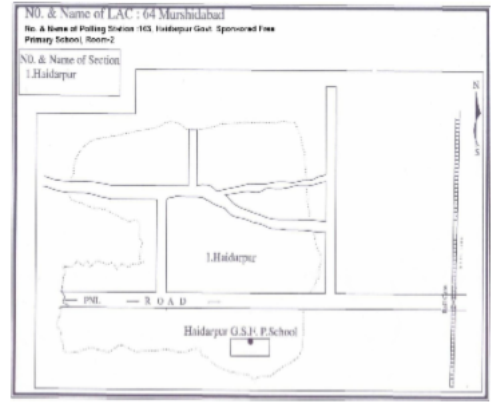

নির্বাচক নিবন্ধন আধিকারিকের স্বাক্ষর

Nazri Naksha

Google Map View

Polling Station Building Front View

Polling Station Front View

Cad View

Key MAP View

বিধানসভা নির্বাচনক্ষেত্রের নং, নাম : 64-মুর্শিদাবাদ  
ভাগ নং, নাম : 1-হৈদরপুর