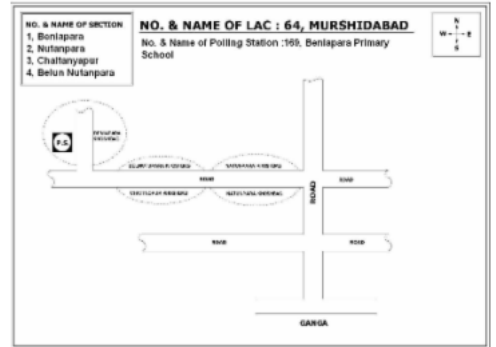

নির্বাচক নিবন্ধন আধিকারিকের স্বাক্ষর

Nazri Naksha

Google Map View

Polling Station Building Front View

Polling Station Front View

Cad View

Key MAP View

বিধানসভা নির্বাচনক্ষেত্রের নং, নাম : 64-মুর্শিদাবাদ
ভাগ নং, নাম : 1-বেনিয়াপাড়া