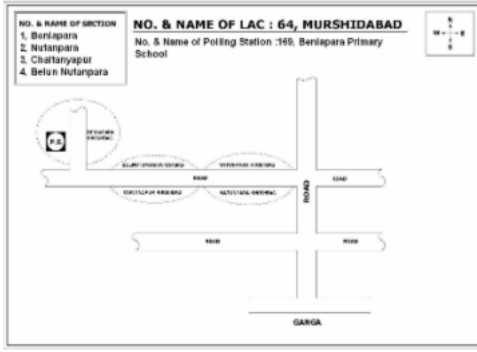

Nazri Naksha