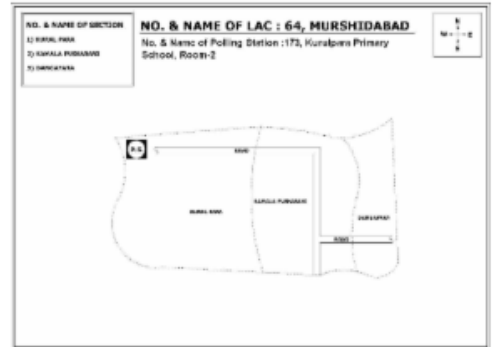

নির্বাচক নিবন্ধন আধিকারিকের স্বাক্ষর

Nazri Naksha

Google Map View

Polling Station Building Front View

Polling Station Front View

Cad View

Key MAP View

বিধানসভা নির্বাচনকেন্দ্রের নং, নাম : 64-মুর্শিদাবাদ
ভাগ নং, নাম : 1-কুড়ুলপাড়া