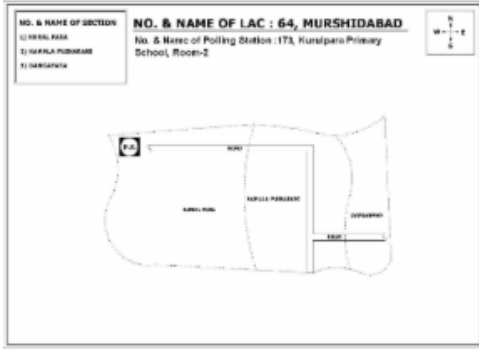

Nazri Naksha