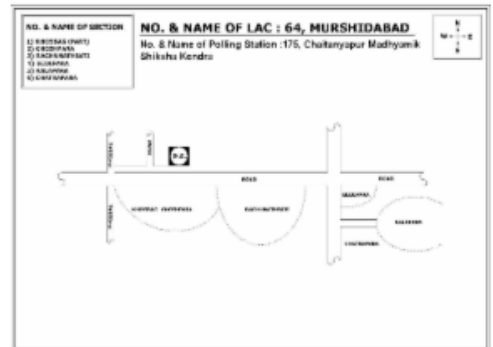

নির্বাচক নিবন্ধন আধিকারিকের স্বাক্ষর

Nazri Naksha

Google Map View

Polling Station Building Front View

Polling Station Front View

Cad View

Key MAP View

বিধানসভা নির্বাচনক্ষেত্রের নং, নাম : 64-মুর্শিদাবাদ
ভাগ নং, নাম : 1-খোসবাগ (অংশ)