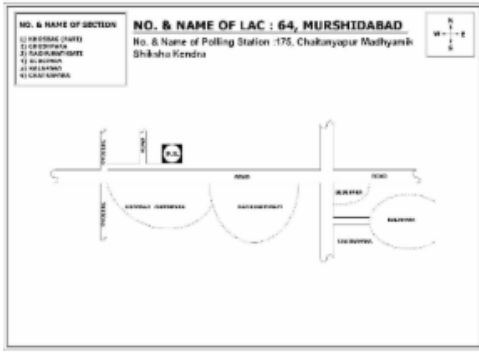

Nazri Naksha