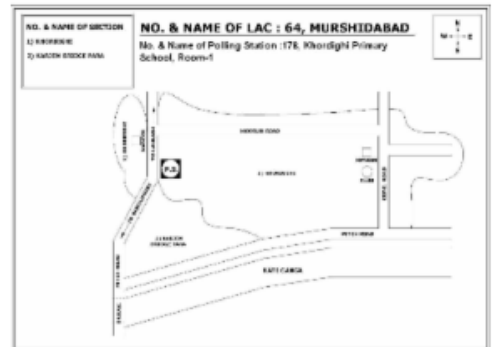

নির্বাচক নিবন্ধন আধিকারিকের স্বাক্ষর

Nazri Naksha

Google Map View

Polling Station Building Front View

Polling Station Front View

Cad View

Key MAP View

বিধানসভা নির্বাচনক্ষেত্রের নং, নাম : 64-মুর্শিদাবাদ
ভাগ নং, নাম : 1-খোরদিঘী