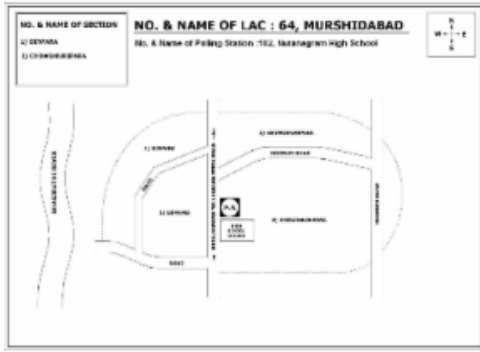

নির্বাচক নিবন্ধন আধিকারিকের স্বাক্ষর

Nazri Naksha

Google Map View

Polling Station Building Front View

Polling Station Front View

Cad View

Key MAP View

বিধানসভা নির্বাচনক্ষেত্রের নং, নাম : 64-মুর্শিদাবাদ
ভাগ নং, নাম : 1-বিনপাড়া