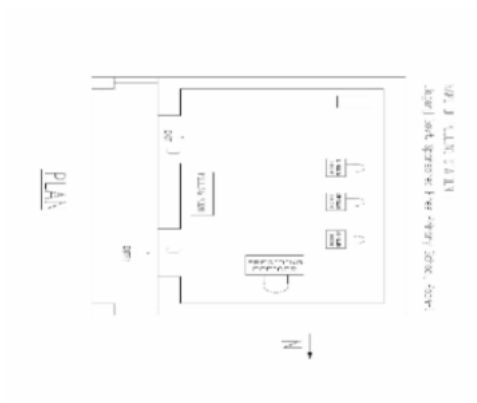

নির্বাচক নিবন্ধন আধিকারিকের স্বাক্ষর

Nazri Naksha

Google Map View

Polling Station Building Front View

Polling Station Front View

Cad View

Key MAP View

বিধানসভা নির্বাচনক্ষেত্রের নং, নাম : 64-মুর্শিদাবাদ
ভাগ নং, নাম : 1-আমাইপাড়া (অংশ)