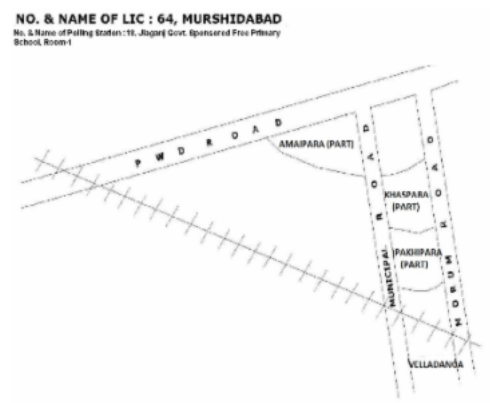

নির্বাচক নিবন্ধন আধিকারিকের স্বাক্ষর

Nazri Naksha

Google Map View

Polling Station Building Front View

Polling Station Front View

Cad View

Key MAP View

বিধানসভা নির্বাচনক্ষেত্রের নং, নাম : 64-মুর্শিদাবাদ
ভাগ নং, নাম : 1-আমাইপাড়া (অংশ)