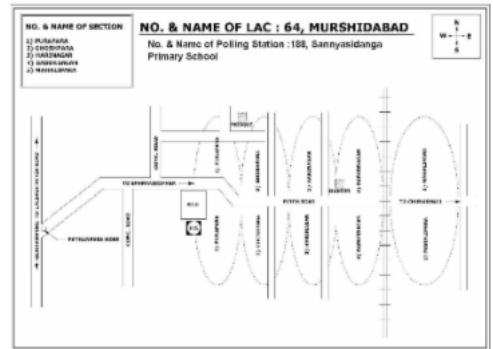

নির্বাচক নিবন্ধন আধিকারিকের স্বাক্ষর

Nazri Naksha

Google Map View

Polling Station Building Front View

Polling Station Front View

Cad View

Key MAP View

বিধানসভা নির্বাচনক্ষেত্রের নং, নাম : 64-মুর্শিদাবাদ
ভাগ নং, নাম : 1-পুরাপাড়া