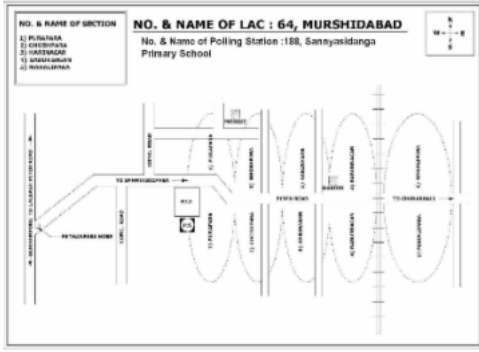

নির্বাচক তালিকা 2026 S25 পশ্চিমবঙ্গ

বিধানসভা নির্বাচনক্ষেত্রের নং, নাম ও সংরক্ষণের স্থিতি : 64 - মুর্শিদাবাদ (সাধারণ)		অংশ নং : 192			
বিধানসভা নির্বাচনক্ষেত্রটি যে লোকসভা নির্বাচনক্ষেত্রের / ক্ষেত্রসমূহের অন্তর্ভুক্ত তার নং, নাম ও সংরক্ষণ স্থিতি : 11 - মুর্শিদাবাদ (সাধারণ)					
1. সংশোধনের পূর্ণ বিবরণ					
সংশোধনের বৎসর :	2026	নির্বাচক তালিকার পরিচিতি :			
ভিত্তি তারিখ :	01-01-2026	বিশেষ নিবিড় সংশোধনী ২০২৬-এর চূড়ান্ত ভোটার তালিকা			
সংশোধনের প্রকৃতি :	বিশেষ নিবিড় সংশোধনী 2026				
প্রকাশনার তারিখ :	28-02-2026				
2. অংশ ও নির্বাচনী এলাকার পূর্ণ বিবরণ :					
অংশের ভাগ নং ও নাম :					
1-পুরাপাড়া	প্রধান শহর/গ্রাম		: সন্ন্যাসীডাঙ্গা		
2-ঘোষপাড়া	ওয়ার্ড		:		
3-হরিনগর	থানা		: মুর্শিদাবাদ		
4-বাবুরবাগান	গ্রাম পঞ্চগায়েত		: নুতন গ্রাম		
5-মাহালীপাড়া	ব্লক		: মুর্শিদাবাদ-জিয়াগঞ্জ		
	মহকুমা		: লালবাগ		
	জেলা		: মুর্শিদাবাদ		
	পিন		: 742149		
3. ভোট গ্রহন কেন্দ্রের পূর্ণ বিবরণ :					
ভোট গ্রহন কেন্দ্রের নং, নাম :		ভোট গ্রহন কেন্দ্রের শ্রেণী :		গ্রামীণ	
192 - সন্ন্যাসীডাঙ্গা প্রাইমারী স্কুল		এই অংশে সহায়ক ভোটগ্রহন কেন্দ্রের সংখ্যা		0	
ভোট গ্রহন কেন্দ্রের ঠিকানা :		:			
সন্ন্যাসীডাঙ্গা প্রাইমারী স্কুল, পুড়াপাড়া					
4. নির্বাচকের সংখ্যা :					
প্রথম ক্রমিক নং	শেষ ক্রমিক নং	মোট সংখ্যা			
		পুরুষ	মহিলা	তৃতীয় লিঙ্গ	মোট
1	1030	536	492	0	1028

নির্বাচক নিবন্ধন আধিকারিকের স্বাক্ষর

Nazri Naksha

Google Map View

Polling Station Building Front View

Polling Station Front View

Cad View

Key MAP View

বিধানসভা নির্বাচনক্ষেত্রের নং, নাম : 64-মুর্শিদাবাদ
ভাগ নং, নাম : 1-পুরাপাড়া