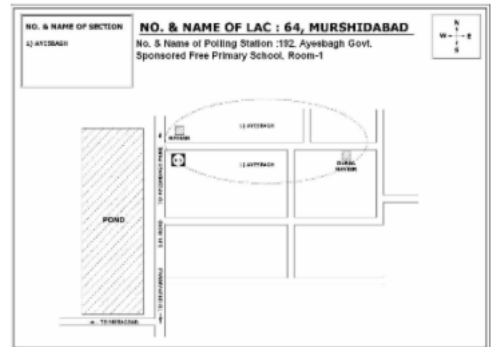

নির্বাচক নিবন্ধন আধিকারিকের স্বাক্ষর

Nazri Naksha

Google Map View

Polling Station Building Front View

Polling Station Front View

Cad View

Key MAP View

1 নাম : সাজন সুর পিতার নাম: নারায়ন সুর বাড়ির নং : n0070 বয়স : 32 লিঙ্গ : পুরুষ	NJH1550011 ফটো উপলব্ধ	2 নাম : সরস্বতী মাল পিতার নাম: পূর্ণ মাল বাড়ির নং : n0070 বয়স : 54 লিঙ্গ : মহিলা	NJH1091768 ফটো উপলব্ধ	3 নাম : জুই ভাওয়াল স্বামীর নাম: পিন্টু ভাওয়াল বাড়ির নং : n0191 বয়স : 37 লিঙ্গ : মহিলা	NJH0716563 ফটো উপলব্ধ
4 নাম : জরুণ কুমার দাস পিতার নাম: রাসু দাস বাড়ির নং : n0196 বয়স : 57 লিঙ্গ : পুরুষ	KSM2180578 ফটো উপলব্ধ	5 নাম : তাপস কুমার দাস পিতার নাম: রাসু দাস বাড়ির নং : n0197 বয়স : 52 লিঙ্গ : পুরুষ	KSM1455112 ফটো উপলব্ধ	6 নাম : সমর কুমার দাস পিতার নাম: রাসু দাস বাড়ির নং : n0198 বয়স : 50 লিঙ্গ : পুরুষ	WB/09/056/477413 ফটো উপলব্ধ
7 নাম : ইতিকা দাস স্বামীর নাম: সমর দাস বাড়ির নং : n0198 বয়স : 32 লিঙ্গ : মহিলা	NJH1550144 ফটো উপলব্ধ	8 নাম : রনবীন্দ্রনাথ দে পিতার নাম: অরুণময় দে বাড়ির নং : n0211 বয়স : 45 লিঙ্গ : পুরুষ	NJH1410539 ফটো উপলব্ধ	9 নাম : শীবেন মিত্র পিতার নাম: অনিল মিত্র বাড়ির নং : n0243 বয়স : 39 লিঙ্গ : পুরুষ	FRN3098209 ফটো উপলব্ধ
10 নাম : পিয়ালী পাল স্বামীর নাম: কৃষ্ণাশীষ পাল বাড়ির নং : n0281 বয়স : 39 লিঙ্গ : মহিলা	FRN3102324 ফটো উপলব্ধ	11 নাম : গুরুদাস স্বামীর নাম: টিংকু দাস বাড়ির নং : n0303 বয়স : 44 লিঙ্গ : মহিলা	NJH1093038 ফটো উপলব্ধ	Q 12 নাম : বনানী ভট্ট স্বামীর নাম: হরগোপাল ভট্ট বাড়ির নং : বয়স : 79 লিঙ্গ : মহিলা	NJH1107994 ফটো উপলব্ধ
13 নাম : চিন্ময় ভট্ট পিতার নাম: হরগোপাল ভট্ট বাড়ির নং : n0047 বয়স : 51 লিঙ্গ : পুরুষ	NJH0719716 ফটো উপলব্ধ	14 নাম : রবিশঙ্কর ভট্ট পিতার নাম: হরগোপাল ভট্ট বাড়ির নং : n0047 বয়স : 48 লিঙ্গ : পুরুষ	NJH0719724 ফটো উপলব্ধ	15 নাম : পূর্ণিমা রবিদাস স্বামীর নাম: তাপস কুমার দাস বাড়ির নং : n0197 বয়স : 30 লিঙ্গ : মহিলা	NJH2043693 ফটো উপলব্ধ
16 নাম : সম্পা সেন (পাল) স্বামীর নাম: অরুণ পাল বাড়ির নং : n0326 বয়স : 44 লিঙ্গ : মহিলা	NJH0722017 ফটো উপলব্ধ	17 নাম : মিনু পাল স্বামীর নাম: সন্তোষ চন্দ্র দে বাড়ির নং : n0230 বয়স : 55 লিঙ্গ : মহিলা	WB/09/058/135664 ফটো উপলব্ধ	18 নাম : হরিগোপাল ভট্ট পিতার নাম: অম্বিকাচরন ভট্ট বাড়ির নং : n0047 বয়স : 72 লিঙ্গ : পুরুষ	NJH2571297 ফটো উপলব্ধ
19 নাম : নিলিমা মিত্র (পাল) স্বামীর নাম: বুবন পাল বাড়ির নং : n0203 বয়স : 37 লিঙ্গ : মহিলা	FRN3086196 ফটো উপলব্ধ	20 নাম : চয়ন দেবরায় পিতার নাম: হিমাংশু দেবরায় বাড়ির নং : n0193 বয়স : 53 লিঙ্গ : পুরুষ	NJH0716613 ফটো উপলব্ধ	21 নাম : রোহিত দেবরায় পিতার নাম: চয়ন দেবরায় বাড়ির নং : আয়েশবাগ বয়স : 20 লিঙ্গ : পুরুষ	NJH2902773 ফটো উপলব্ধ
22 নাম : শিখা ভট্ট স্বামীর নাম: হরিগোপাল ভট্ট বাড়ির নং : n0047 বয়স : 63 লিঙ্গ : মহিলা	NJH2612869 ফটো উপলব্ধ	23 নাম : সন্দীপ ভট্ট পিতার নাম: হরিগোপাল ভট্ট বাড়ির নং : n0047 বয়স : 37 লিঙ্গ : পুরুষ	FRN3097904 ফটো উপলব্ধ	24 নাম : মামন দাস (পাল) স্বামীর নাম: পার্থ দাস বাড়ির নং : n0222 বয়স : 38 লিঙ্গ : মহিলা	NJH1172089 ফটো উপলব্ধ
25 নাম : শ্রীমতী টুডু স্বামীর নাম: রাজু টুডু বাড়ির নং : n0101 বয়স : 39 লিঙ্গ : মহিলা	FRN3097862 ফটো উপলব্ধ	26 নাম : সুমতি মাড্ডি পিতার নাম: বানু মাড্ডি বাড়ির নং : n0101 বয়স : 52 লিঙ্গ : মহিলা	WB/09/058/135485 ফটো উপলব্ধ	27 নাম : দীপমালা মার্ভি পিতার নাম: শুকুল মার্ভি বাড়ির নং : n0101 বয়স : 37 লিঙ্গ : মহিলা	NJH1210210 ফটো উপলব্ধ
28 নাম : মালতি কিস্কু স্বামীর নাম: রুপবানু মাড্ডি বাড়ির নং : n0101 বয়স : 57 লিঙ্গ : মহিলা	NJH2613057 ফটো উপলব্ধ	29 নাম : বিপ্লব কিস্কু স্বামীর নাম: মালতি কিস্কু বাড়ির নং : এন0101 বয়স : 25 লিঙ্গ : পুরুষ	NJH2644219 ফটো উপলব্ধ	30 নাম : পূর্ণিমা মন্ডল ঘোষ স্বামীর নাম: চিত্তু ঘোষ বাড়ির নং : এন0141 বয়স : 30 লিঙ্গ : মহিলা	NJH2801744 ফটো উপলব্ধ