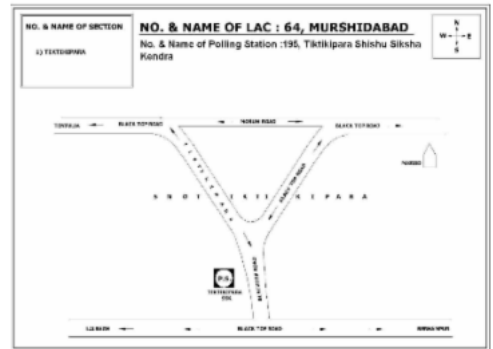

নির্বাচক নিবন্ধন আধিকারিকের স্বাক্ষর

Nazri Naksha

Google Map View

Polling Station Building Front View

Polling Station Front View

Cad View

Key MAP View

বিধানসভা নির্বাচনক্ষেত্রের নং, নাম : 64-মুর্শিদাবাদ
ভাগ নং, নাম : 1-টিকটিকিপাড়া (অংশ)