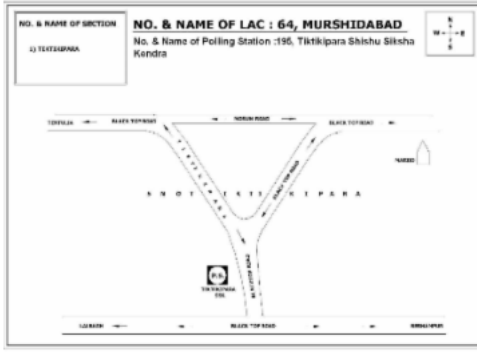

Nazri Naksha