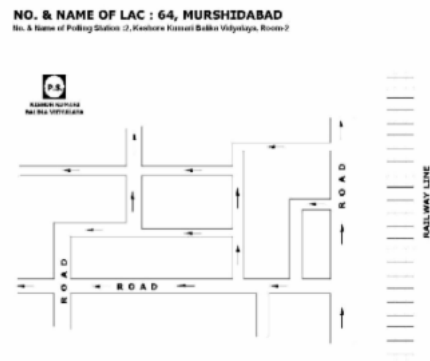

নির্বাচক নিবন্ধন আধিকারিকের স্বাক্ষর

Nazri Naksha

Google Map View

Polling Station Building Front View

Polling Station Front View

Cad View

Key MAP View

বিধানসভা নির্বাচনক্ষেত্রের নং, নাম : 64-মুর্শিদাবাদ
ভাগ নং, নাম : 1-মীরগঞ্জ (অংশ)