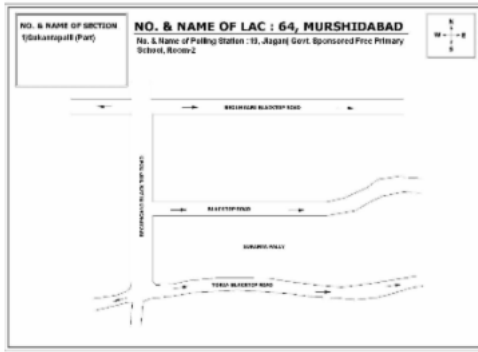

Nazri Naksha