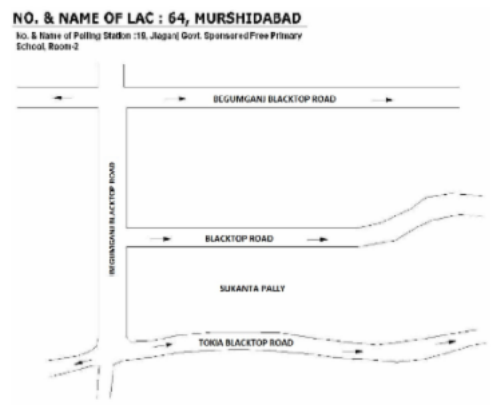

নির্বাচক নিবন্ধন আধিকারিকের স্বাক্ষর

Nazri Naksha

Google Map View

Polling Station Building Front View

Polling Station Front View

Cad View

Key MAP View

বিধানসভা নির্বাচনক্ষেত্রের নং, নাম : 64-মুর্শিদাবাদ  
ভাগ নং, নাম : 1-সুভাস্ত পল্লি (অংশ)