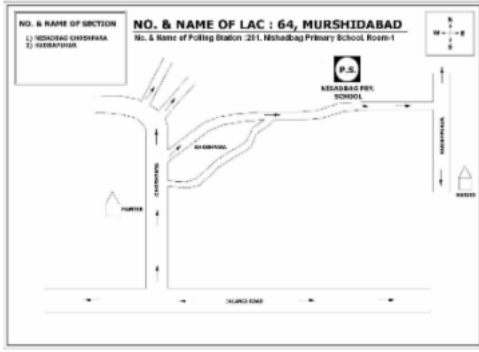

Nazri Naksha