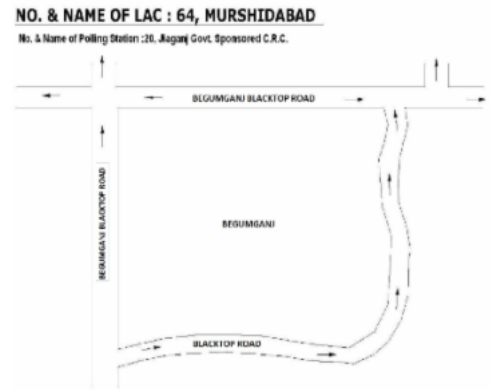

নির্বাচক নিবন্ধন আধিকারিকের স্বাক্ষর

Nazri Naksha

Google Map View

Polling Station Building Front View

Polling Station Front View

Cad View

Key MAP View

বিধানসভা নির্বাচনক্ষেত্রের নং, নাম : 64-মুর্শিদাবাদ  
ভাগ নং, নাম : 1-সুকান্ত পল্লি (অংশ)