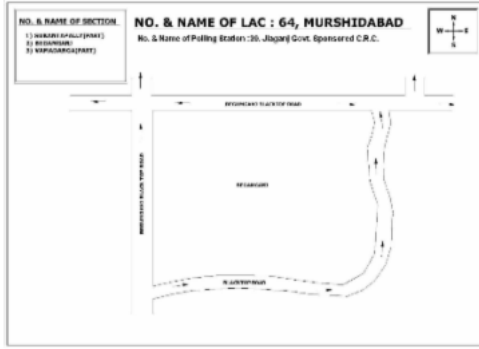

Nazri Naksha